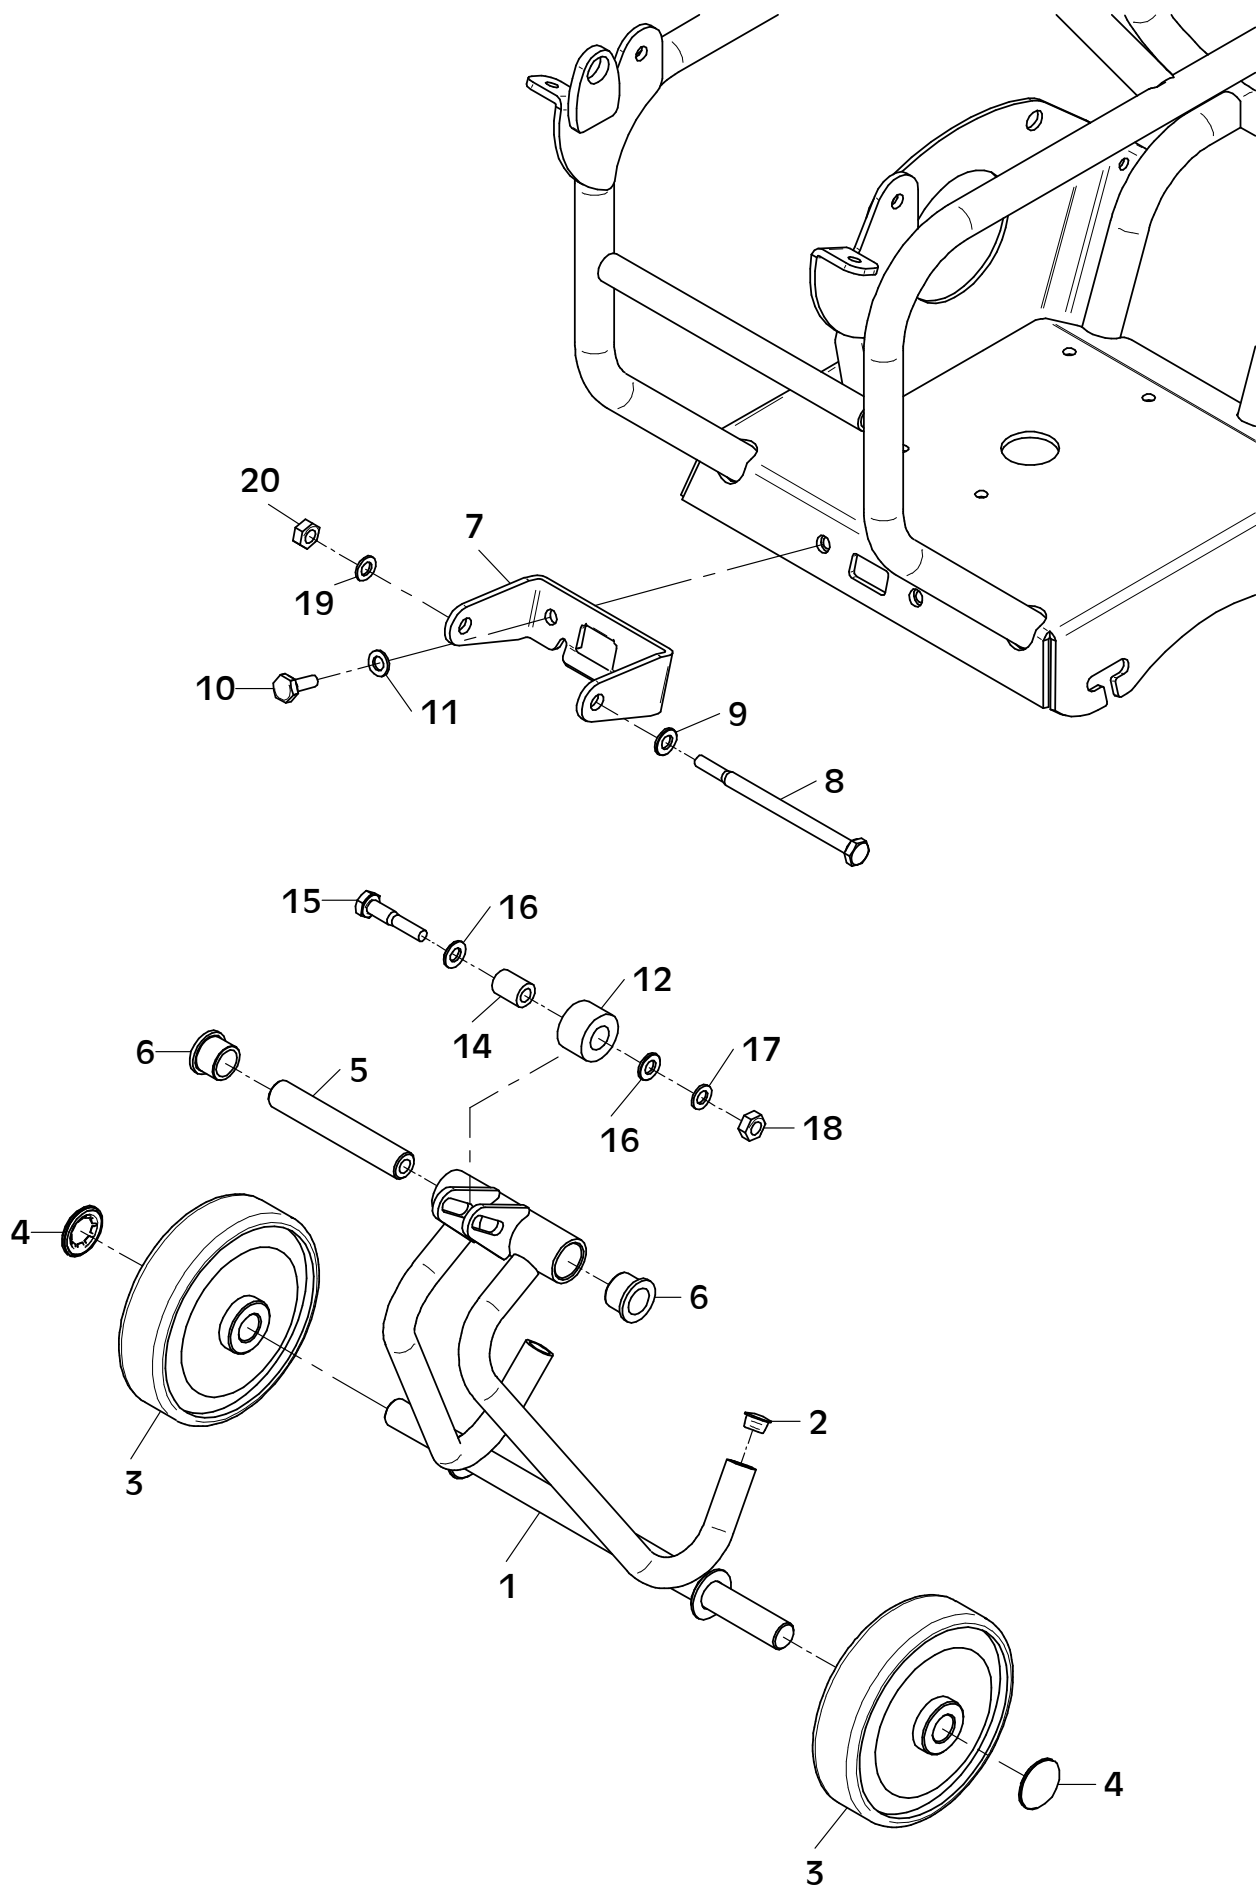

E 3768-0220

E 3768-0220

Position Ref.No. Repère Posizione Posicion	Menge Quantity Quantité Quantita Cantidad	Teile-Nr. Part-No. No. Référence Nr. d'Ordine No. Referenzia	Hinweis Hints Indications Indicazione Indicaciones	Position Ref. No. Repère Posizione Posicion	Menge Quantity Quantité Quantita Cantidad	Teile-Nr. Part-No. No. Référence Nr. d'Ordine No. Referenzia	Hinweis Hints Indications Indicazione Indicaciones
1	1	11002185					
2	1	11002184					
3	1	25038008	DIN933-M8x25				
4	2	25048002	DIN125-A8,4				
5	1	21001558					
6							
7	1	21000849	CF 2, CF 3 - 0,15 m				
7	1	21000849	CF 3 H - 0,22 m				
8	1	21001467					
9	1	11002190	CF 2				
9	1	11002203	CF 3				
9	1	11002415	CF 3-60				
10	2	25030002	DIN908-M14x1,5				
11	1	25031013	DIN985-M8				
				100			Loctite 577

E 3355-1110

E 3355-1110

Position Ref.No. Repère Posizione Posicion	Menge Quantity Quantité Quantita Cantidad	Teile-Nr. Part-No. No. Référence Nr. d'Ordine No. Referenzia	Hinweis Hints Indications Indicazione Indicaciones	Position Ref. No. Repère Posizione Posicion	Menge Quantity Quantité Quantita Cantidad	Teile-Nr. Part-No. No. Référence Nr. d'Ordine No. Referenzia	Hinweis Hints Indications Indicazione Indicaciones
1	1	11000762					
2	2	21000645					
3	2	21000869					
4	2	20008088					
5	1	11000768					
6	2	21000497					
7	1	11000769					
8	1	21000670	DIN931-M10x150				
9	1	25048003	DIN125-A10,5				
10	2	25038014	DIN933-M10x25				
11	2	20029001	VSK 10				
12	1	21000491					
13							
14	1	11000767					
15	1	25040011	DIN931-M10x50				
16	2	25048003	DIN125-A10,5				
17	1	20029001	VSK 10				
18	1	25031004	DIN934-M10				
19	1	20029001	VSK 10				
20	1	25031004	DIN934-M10				