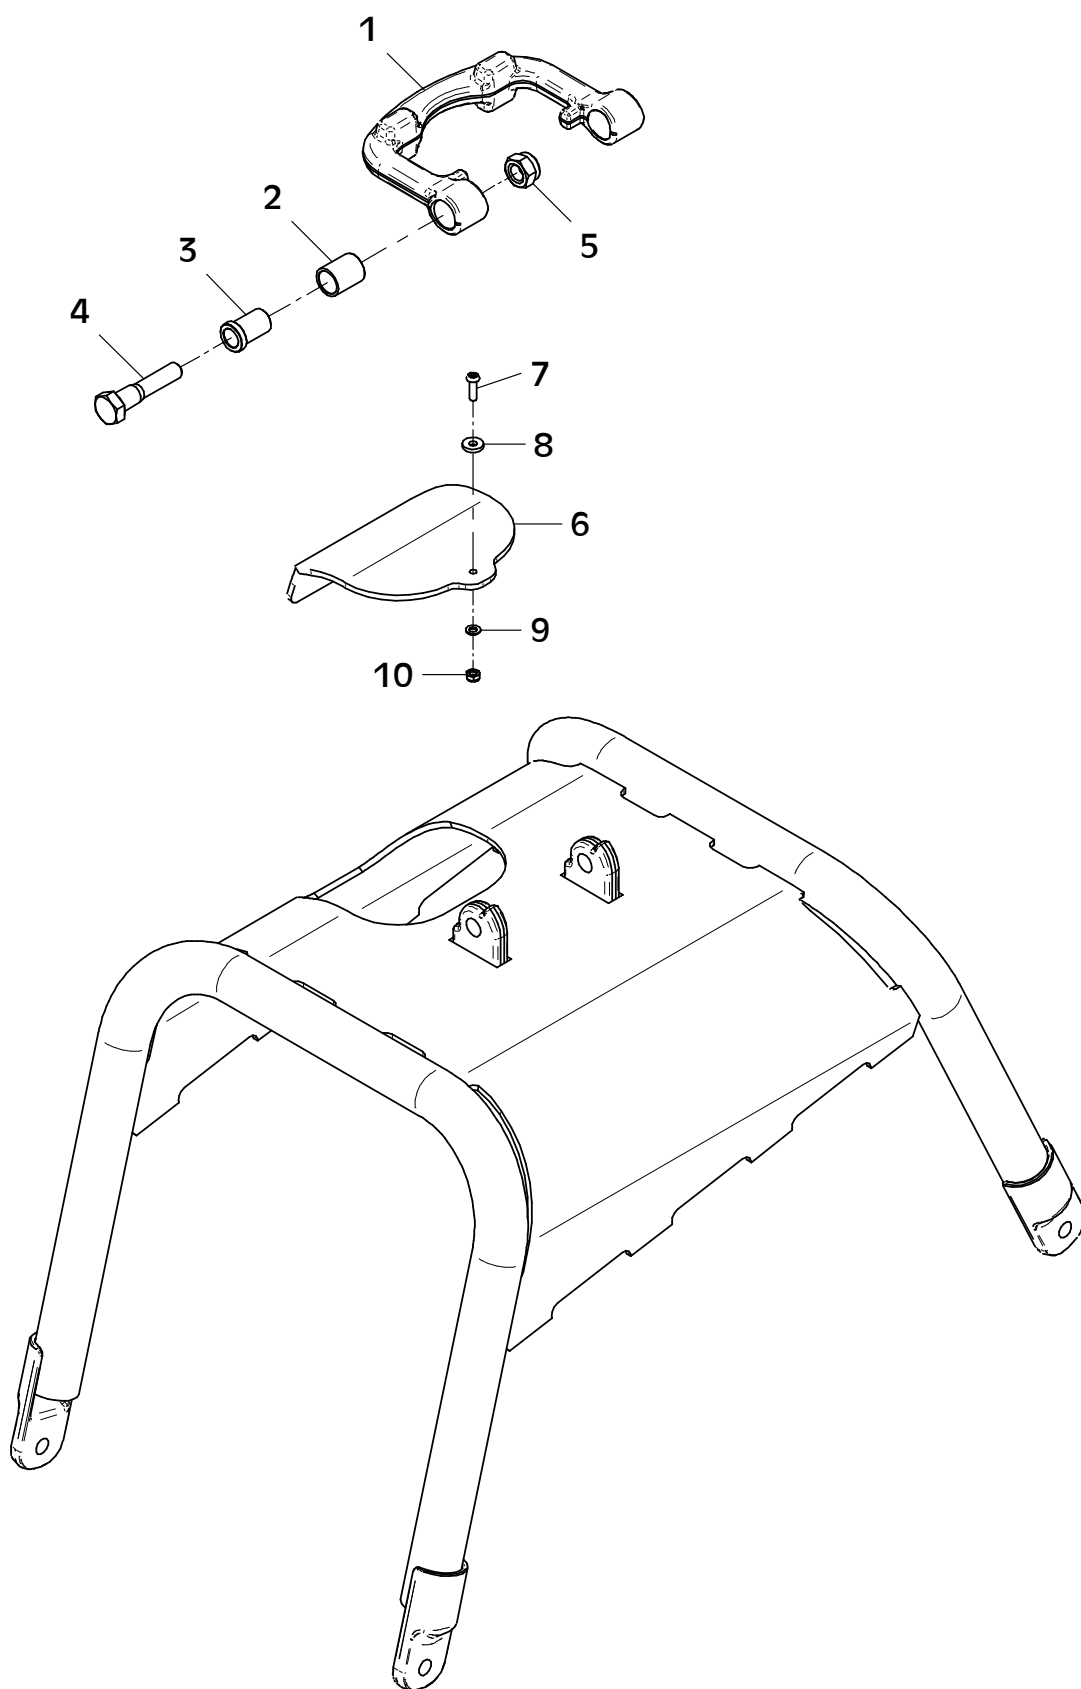

CR 5-II
CR 5-II E

E 3840-0820

E 3840-0820

Position Ref.No. Repère Posizione Posicion	Menge Quantity Quantité Quantita Cantidad	Teile-Nr. Part-No. No. Référence Nr. d'Ordine No. Referenzia	Hinweis Hints Indications Indicazione Indicaciones	Position Ref. No. Repère Posizione Posicion	Menge Quantity Quantité Quantita Cantidad	Teile-Nr. Part-No. No. Référence Nr. d'Ordine No. Referenzia	Hinweis Hints Indications Indicazione Indicaciones
1	1	10017337					
2	2	21000031					
3	2	11000148					
4	2	25040022	DIN931-M16x70				
5	2	25031017	DIN985-M16				
6	1	11000791					
7	1	25033030	ISO7380-M6x20-10.9				
8	1	25049034	DIN7349-6,4				
9	1	25048001	DIN125-A6,4				
10	1	25031012	DIN985-M6				