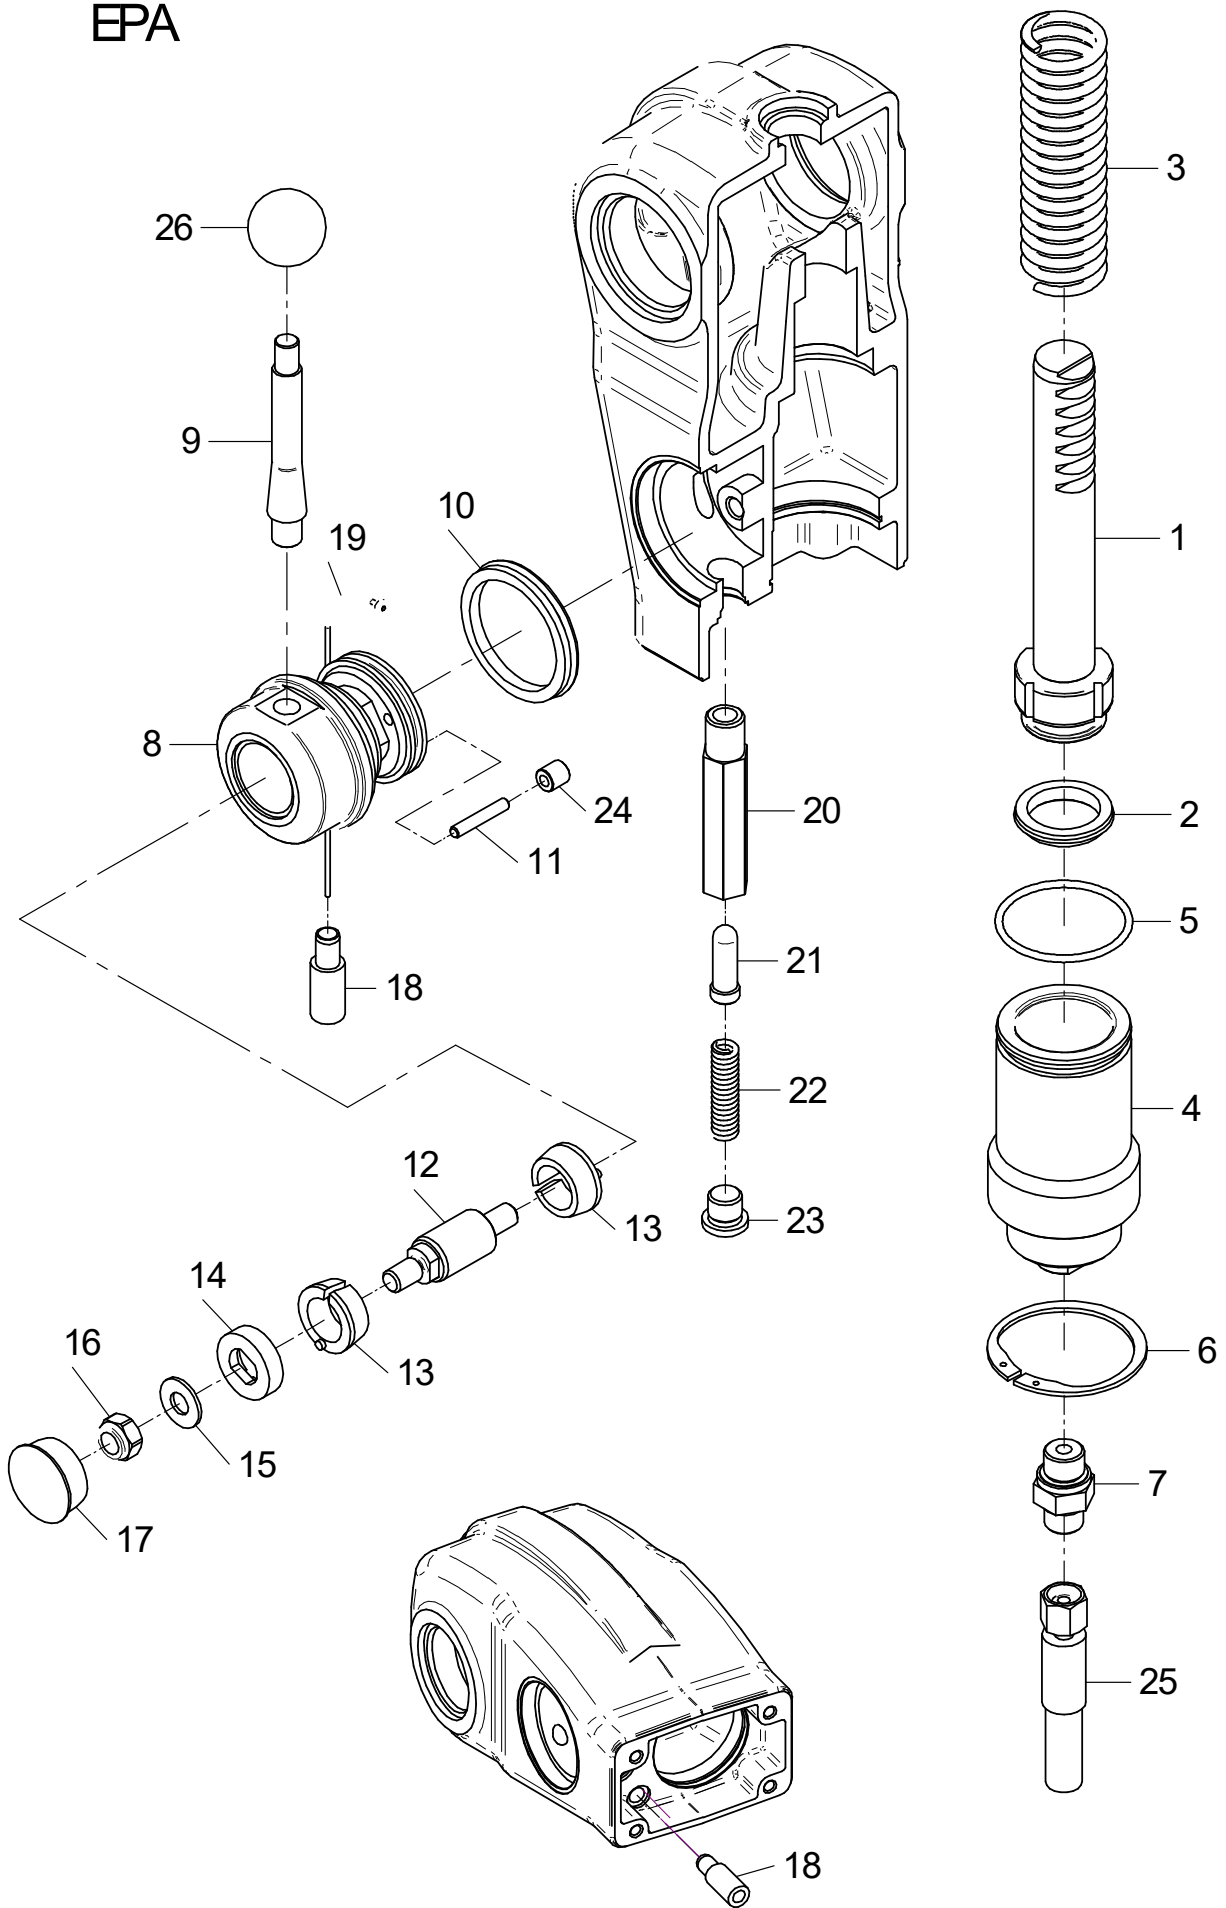

EPA

E 3568-1216

E 3568-1216

Position Ref.No. Repère Posizione Posicion	Menge Quantity Quantité Quantita Cantidad	Teile-Nr. Part-No. No. Référence Nr. d'Ordine No. Referenzia	Hinweis Hints Indications Indicazione Indicaciones	Position Ref. No. Repère Posizione Posicion	Menge Quantity Quantité Quantita Cantidad	Teile-Nr. Part-No. No. Référence Nr. d'Ordine No. Referenzia	Hinweis Hints Indications Indicazione Indicaciones
1	1	11001524					
2	1	20013282					
3	1	20008069					
4	1	11001523					
5	1	20013273					
6	1	25035003	DIN472-J62x2,0				
7	1	20020562					
8	1	11002106					
9	1	11002104					
10	1	21000783					
11	3	21000782	DIN6325-5x30				
12	1	11001521					
13	2	11001592					
14	1	11001593					
15	1	20029033	SKM 10				
16	1	25031014	DIN985-M10				
17	1	21000784					
18	1	11001522					
19	1	21000880					
20	1	11001518					
21	1	11001591					
22	1	21000791					
23	1	25030002	DIN908-M14x1,5				
24	1	21000790					
25	1	21000825					
26	1	21001101					