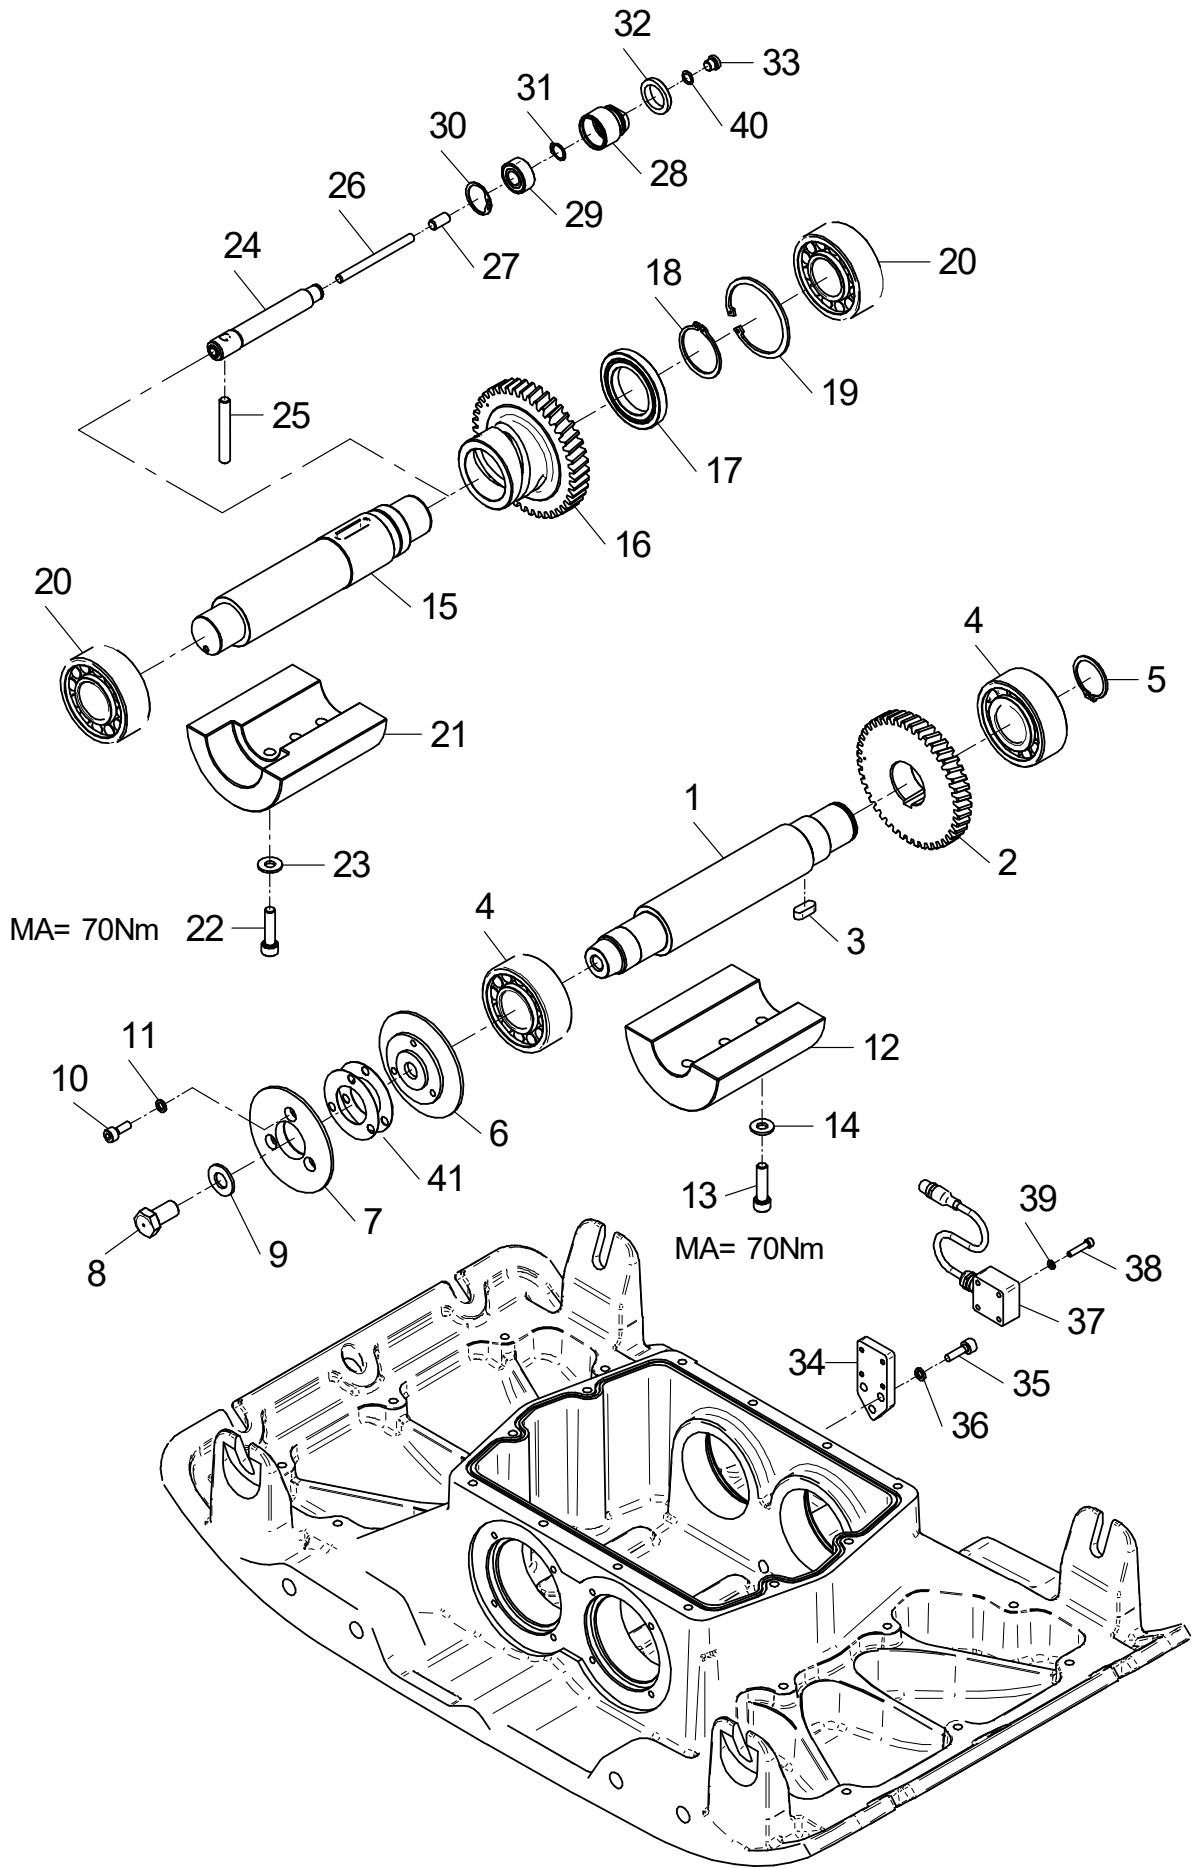

E 3549-0214

E 3549-0214

Position Ref.No. Repère Posizione Posicion	Menge Quantity Quantité Quantita Cantidad	Teile-Nr. Part-No. No. Référence Nr. d'Ordine No. Referenzia	Hinweis Hints Indications Indicazione Indicaciones	Position Ref. No. Repère Posizione Posicion	Menge Quantity Quantité Quantita Cantidad	Teile-Nr. Part-No. No. Référence Nr. d'Ordine No. Referenzia	Hinweis Hints Indications Indicazione Indicaciones
1	1	11001187		31	2	20013290	
2	1	25030002	DIN908-M14x1,5	32	8	25044005	DIN912-M8x20
3	2	11001188		33	8	20029011	VSKZ 8
4	8	25040076	DIN933-M20x55	34	1	11001194	
5	8	21000658		35	1	20013290	
6	4	20004059		36	4	25044005	DIN912-M8x20
7	4	25038023	DIN933-M16x25	37	4	20029011	VSKZ 8
8	4	20029030	SKM 16	38	1	25030016	DIN910-M10x1
9	4	20029030	SKM 16	39	1	25008012	DIN7603-10x16x1
10	4	25031006	DIN934-M16	40	1	20020562	
11	2	11001192					
12	14	25038013	DIN933-M10x20				
13	14	20029033	SKM 10				
14	1	11001197					
15	1	21000872					
16	12	25038014	DIN933-M10x25				
17	12	20029025	Nord-Lock 10,0				
18	4	21001337					
19	4	20029001	VSK 10				
20	4	25031004	DIN934-M10				
21	1	11001195					
22	1	20013290					
23	1	25017201					
24	4	25044005	DIN912-M8x20				
25	4	20029011	VSKZ 8				
26	1	11001196					
27	1	11001636					
28	6	21000589	DIN7964-M8x30				
29	6	20029003	VSK 8				
30	2	11001193					