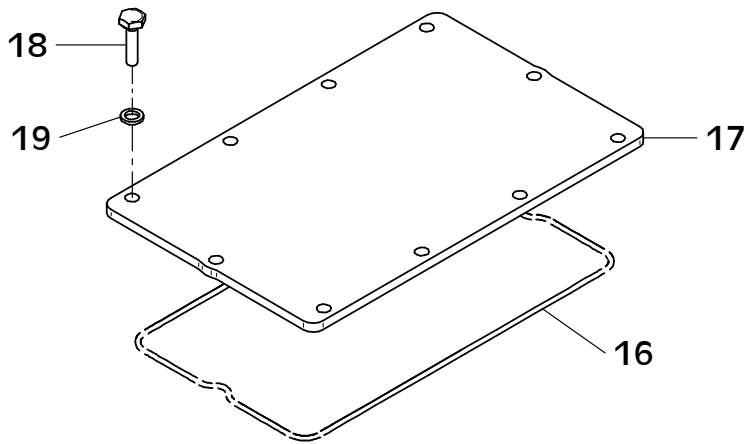

MA=49Nm

E 3734-0419

E 3734-0419

Position Ref.No. Repère Posizione Posicion	Menge Quantity Quantité Quantita Cantidad	Teile-Nr. Part-No. No. Référence Nr. d'Ordine No. Referenzia	Hinweis Hints Indications Indicazione Indicaciones	Position Ref. No. Repère Posizione Posicion	Menge Quantity Quantité Quantita Cantidad	Teile-Nr. Part-No. No. Référence Nr. d'Ordine No. Referenzia	Hinweis Hints Indications Indicazione Indicaciones
1	1	11002162					
2	1	25030002	DIN908-M14x1,5				
3	4	11000866					
4	4	25038023	DIN933-M16x25				
5	4	20029002	VSK 16				
6	4	20004062					
7	4	20029023	SKB 12				
8	4	25031005					
9	1	11000377					
10	3	25038006	DIN933-M8x16				
11	3	20029003	VSK 8				
12	1	11002248					
13	2	21000585	DIN7964-M8x40				
14	2	21000587	DIN7964-M8x60				
15	4	20029011	VSKZ 8				
16	1	20013302					
17	1	11001047					
18	10	25038016	DIN933-M10x35				
19	10	20029025	Nord-Lock 10,0				
20	0	11001271					
20	4	11001273					