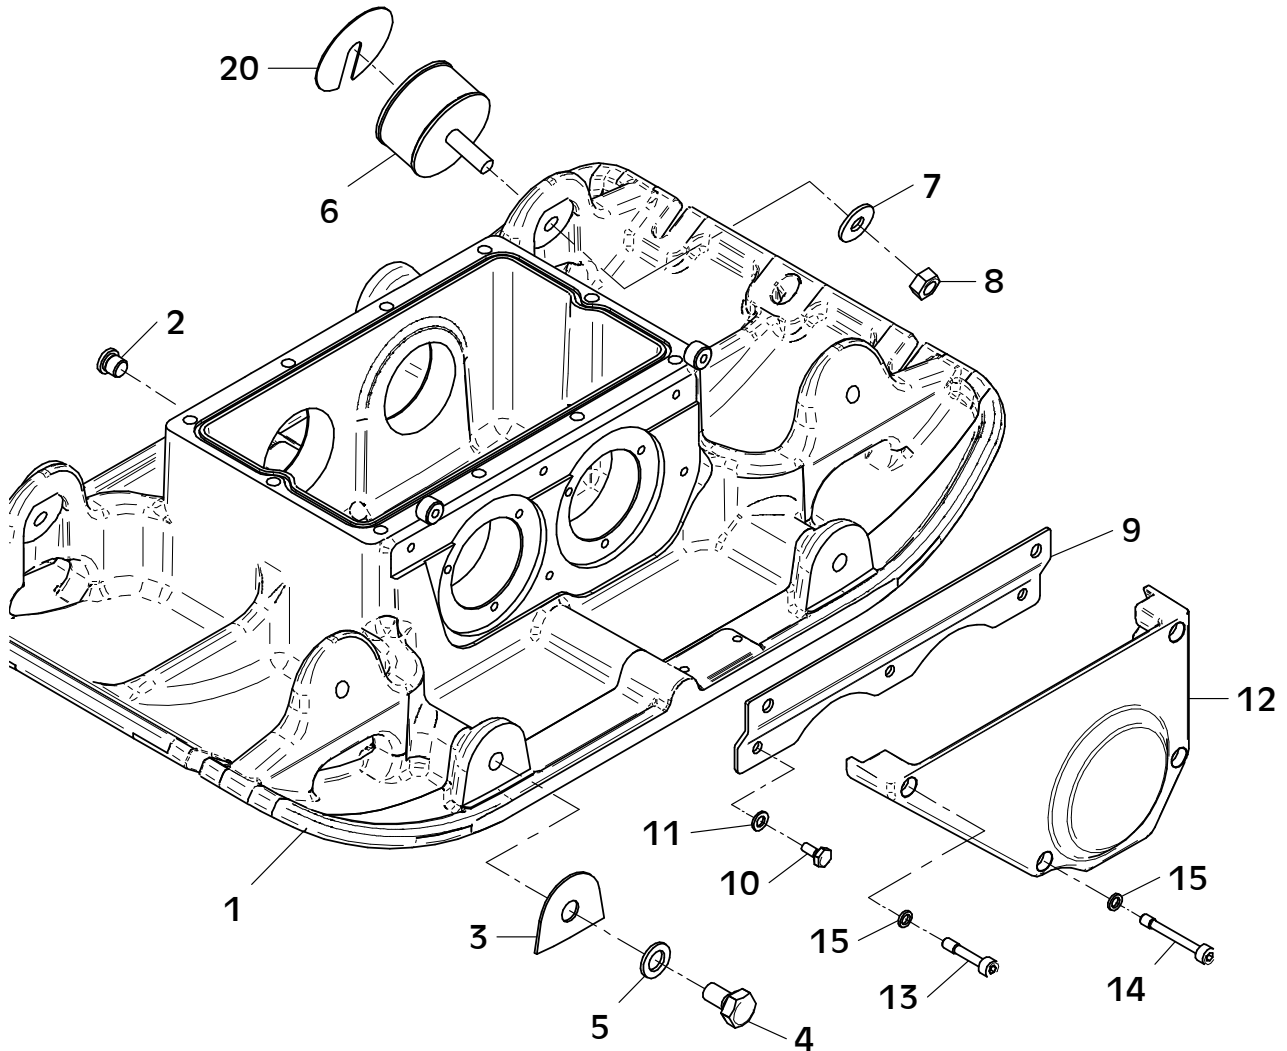

MA=49Nm

E 3734-0419

E 3734-0419

Position Ref.No. Repère Posizione Posicion	Menge Quantity Quantité Quantita Cantidad	Teile-Nr. Part-No. No. Référence Nr. d'Ordine No. Referenzia	Hinweis Hints Indications Indicazione Indicaciones	Position Ref. No. Repère Posizione Posicion	Menge Quantity Quantité Quantita Cantidad	Teile-Nr. Part-No. No. Référence Nr. d'Ordine No. Referenzia	Hinweis Hints Indications Indicazione Indicaciones
1	1	11002162					
2	1	25030002	DIN908-M14x1,5				
3	4	11000866					
4	4	25038023	DIN933-M16x25				
5	4	20029002	VSK 16				
6	4	20004062					
7	4	20029023	SKB 12				
8	4	25031005					
9	1	11000377					
10	3	25038006	DIN933-M8x16				
11	3	20029003	VSK 8				
12	1	11002248					
13	2	21000585	DIN7964-M8x40				
14	2	21000587	DIN7964-M8x60				
15	4	20029011	VSKZ 8				
16	1	20013302					
17	1	11001047					
18	10	25038016	DIN933-M10x35				
19	10	20029025	Nord-Lock 10,0				
20	0	11001271					
20	4	11001273					