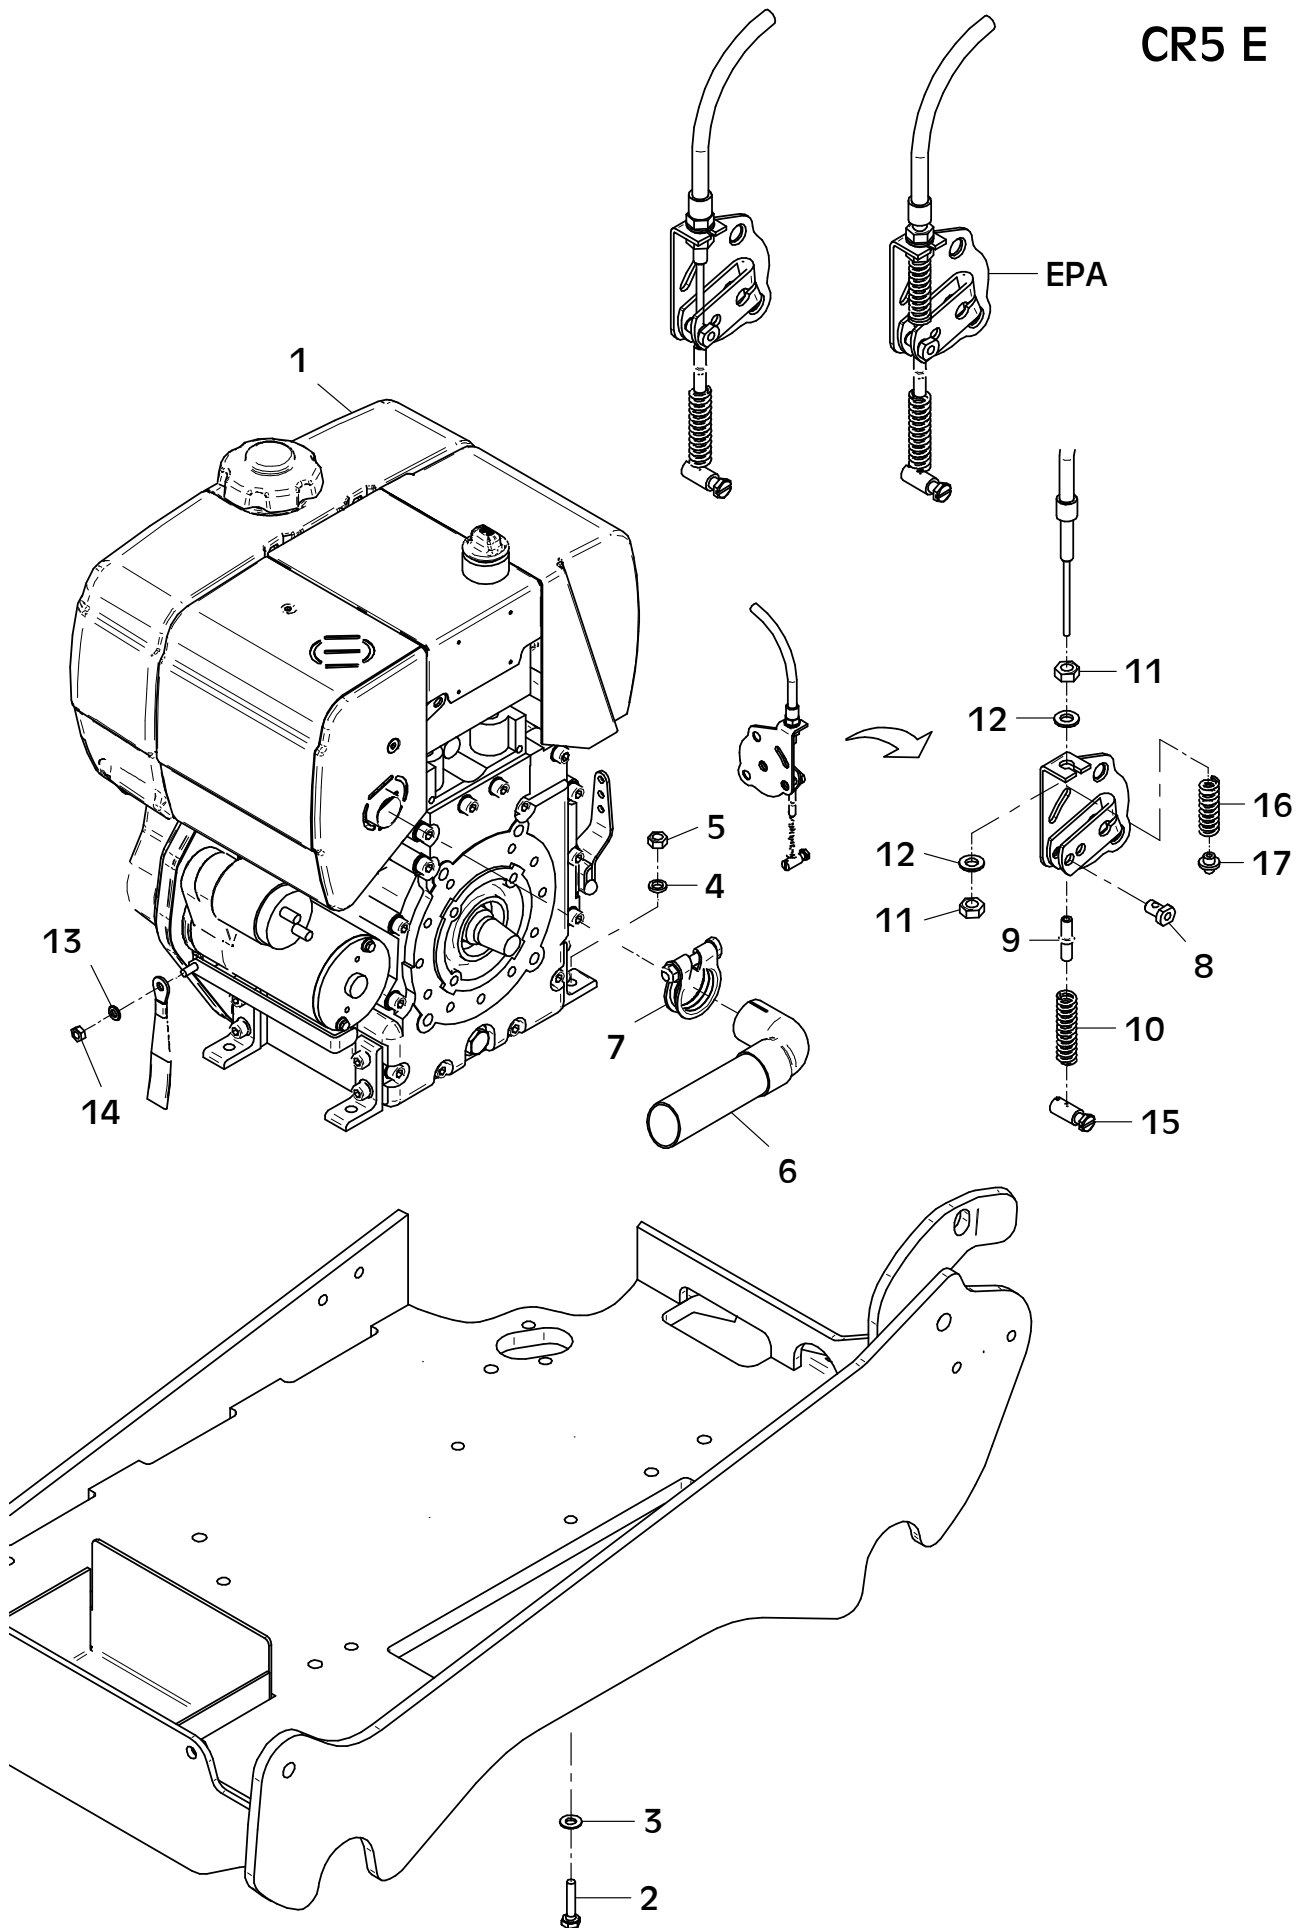

CR5 E

E 3384-1015

## E 3384-1015

Position Ref.No. Repère Posizione Posicion	Menge Quantity Quantité Quantita Cantidad	Teile-Nr. Part-No. No. Référence Nr. d'Ordine No. Referenzia	Hinweis Hints Indications Indicazione Indicaciones	Position Ref. No. Repère Posizione Posicion	Menge Quantity Quantité Quantita Cantidad	Teile-Nr. Part-No. No. Référence Nr. d'Ordine No. Referenzia	Hinweis Hints Indications Indicazione Indicaciones
1	1	21001227					
1	1	21001205	<b>EPA</b>				
2	4	25038010	DIN933-M8x35				
3	4	20025122					
4	4	20029024	Nord-Lock 8,0				
5	4	25031003	DIN934-M8				
6	1	11000561					
7	1	20007086					
8	1	20025060					
9	1	40031336					
10	1	40031334					
11	2	25031002	DIN934-M6				
12	2	25048001	DIN125-A6,4				
13	1	25048001	DIN125-A6,4				
14	1	25031002	DIN934-M6				
15	1	11000868					
16	1	21001024	<b>EPA</b>				
17	1	21001025	<b>EPA</b>				