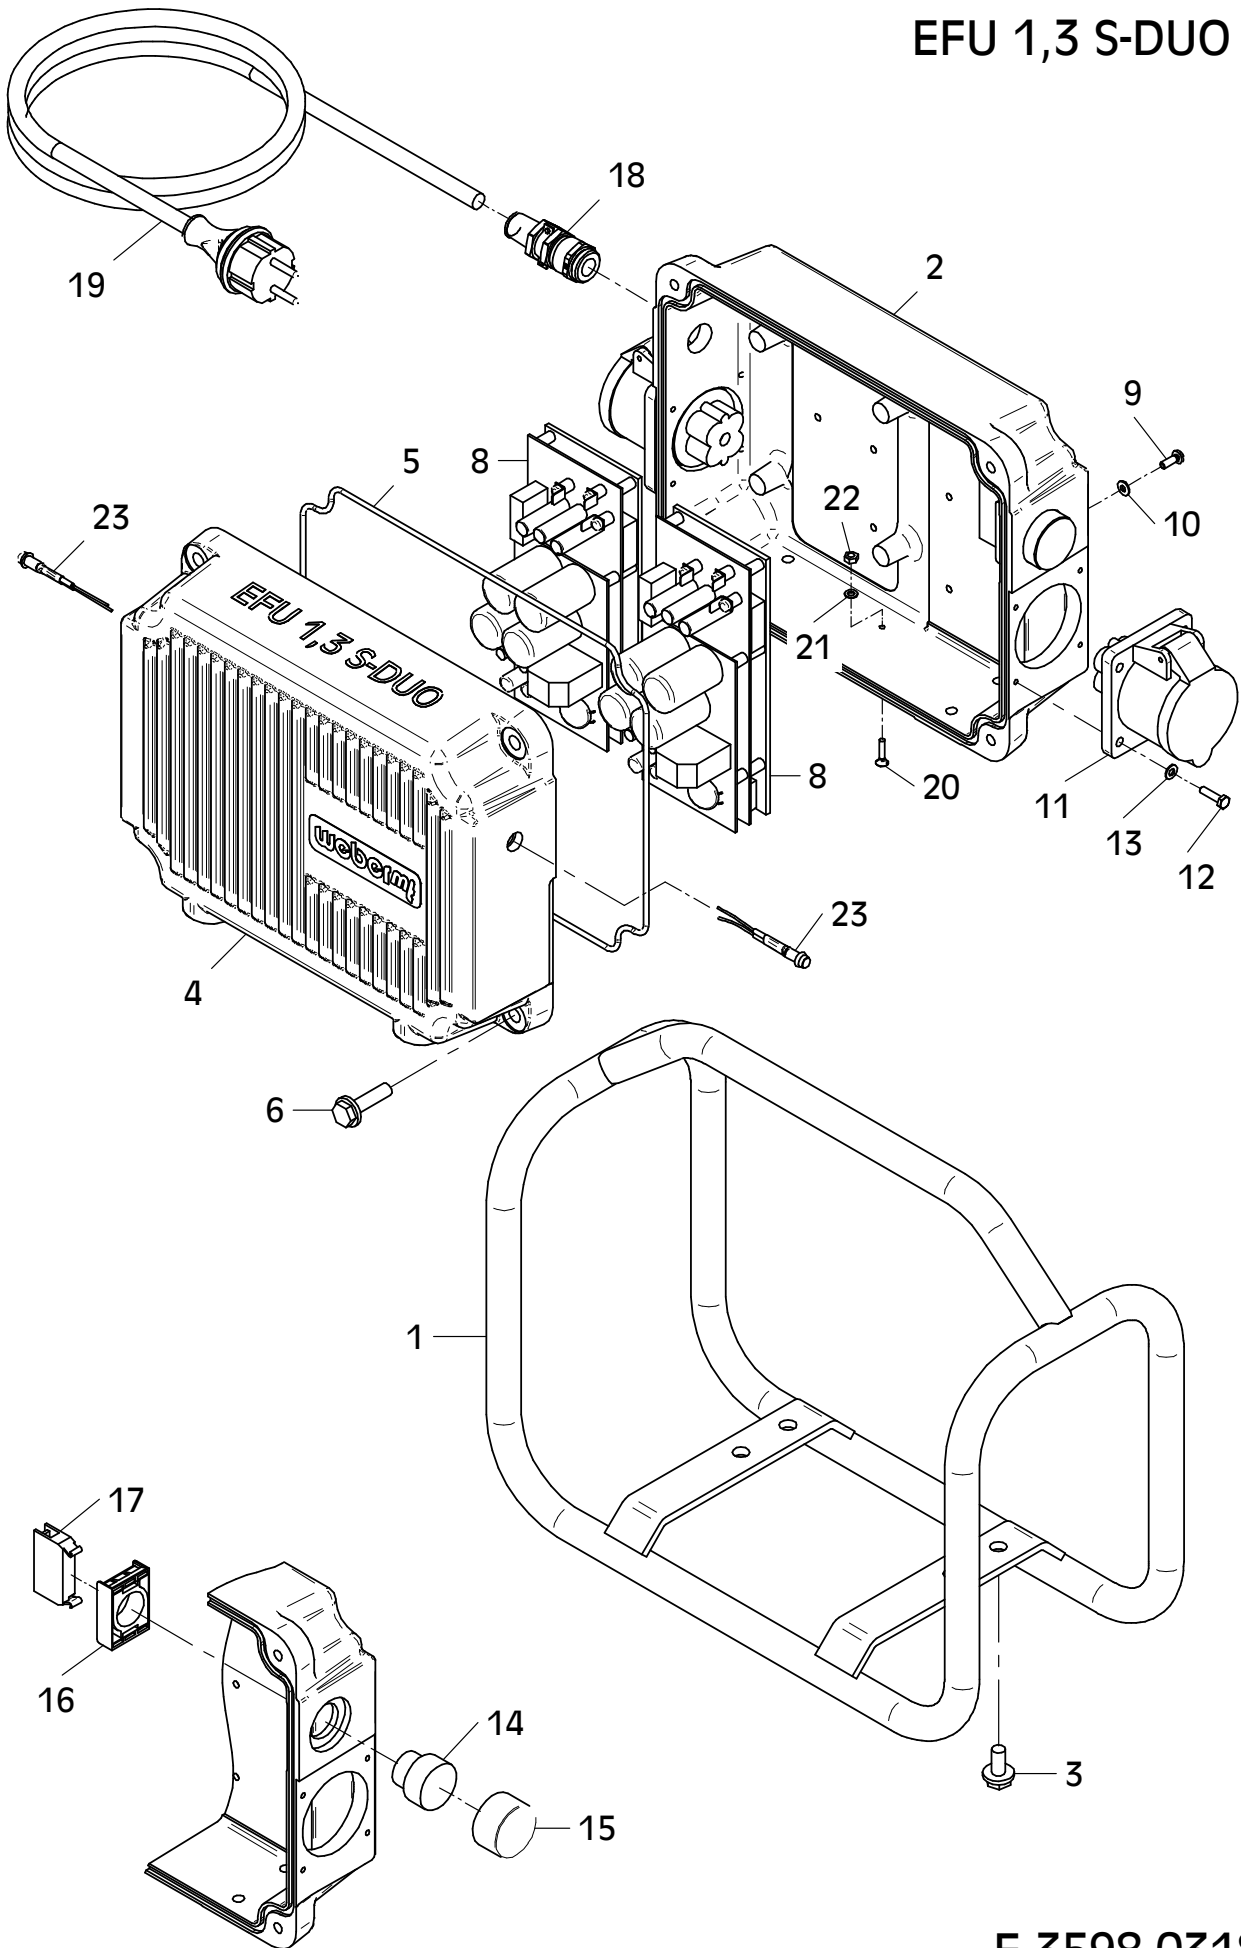

EFU 1,3 S-DUO

E 3598-0318

E 3598-0318

Position Ref.No. Repère Posizione Posicion	Menge Quantity Quantité Quantita Cantidad	Teile-Nr. Part-No. No. Référence Nr. d'Ordine No. Referenzia	Hinweis Hints Indications Indicazione Indicaciones	Position Ref. No. Repère Posizione Posicion	Menge Quantity Quantité Quantita Cantidad	Teile-Nr. Part-No. No. Référence Nr. d'Ordine No. Referenzia	Hinweis Hints Indications Indicazione Indicaciones
1	1	11001290					
2	1	11002730					
3	4	20022012	Tensilock M8x16				
4	1	11002215					
5	1	21000727					
6	4	20022023	Tensilock M8x30				
7							
8	2	11001264					
9	12	25033009	DIN85-M4x12				
10	12	20013279					
11	2	21001740					
12	8	25038038	DIN933-M5x16				
13	8	25048017	DIN125-A5,3				
14	1	21001798					
15	1	21000718					
16	1	21001800					
17	2	21001799					
18	1	21000726					
19	1	12000222					
20	2	25047042	DIN963-M4x16				
21	2	20029005	VSK 4				
22	2	25031008	DIN934-M4				
23	2	21000833					

ab Serien-Nr. 20076034