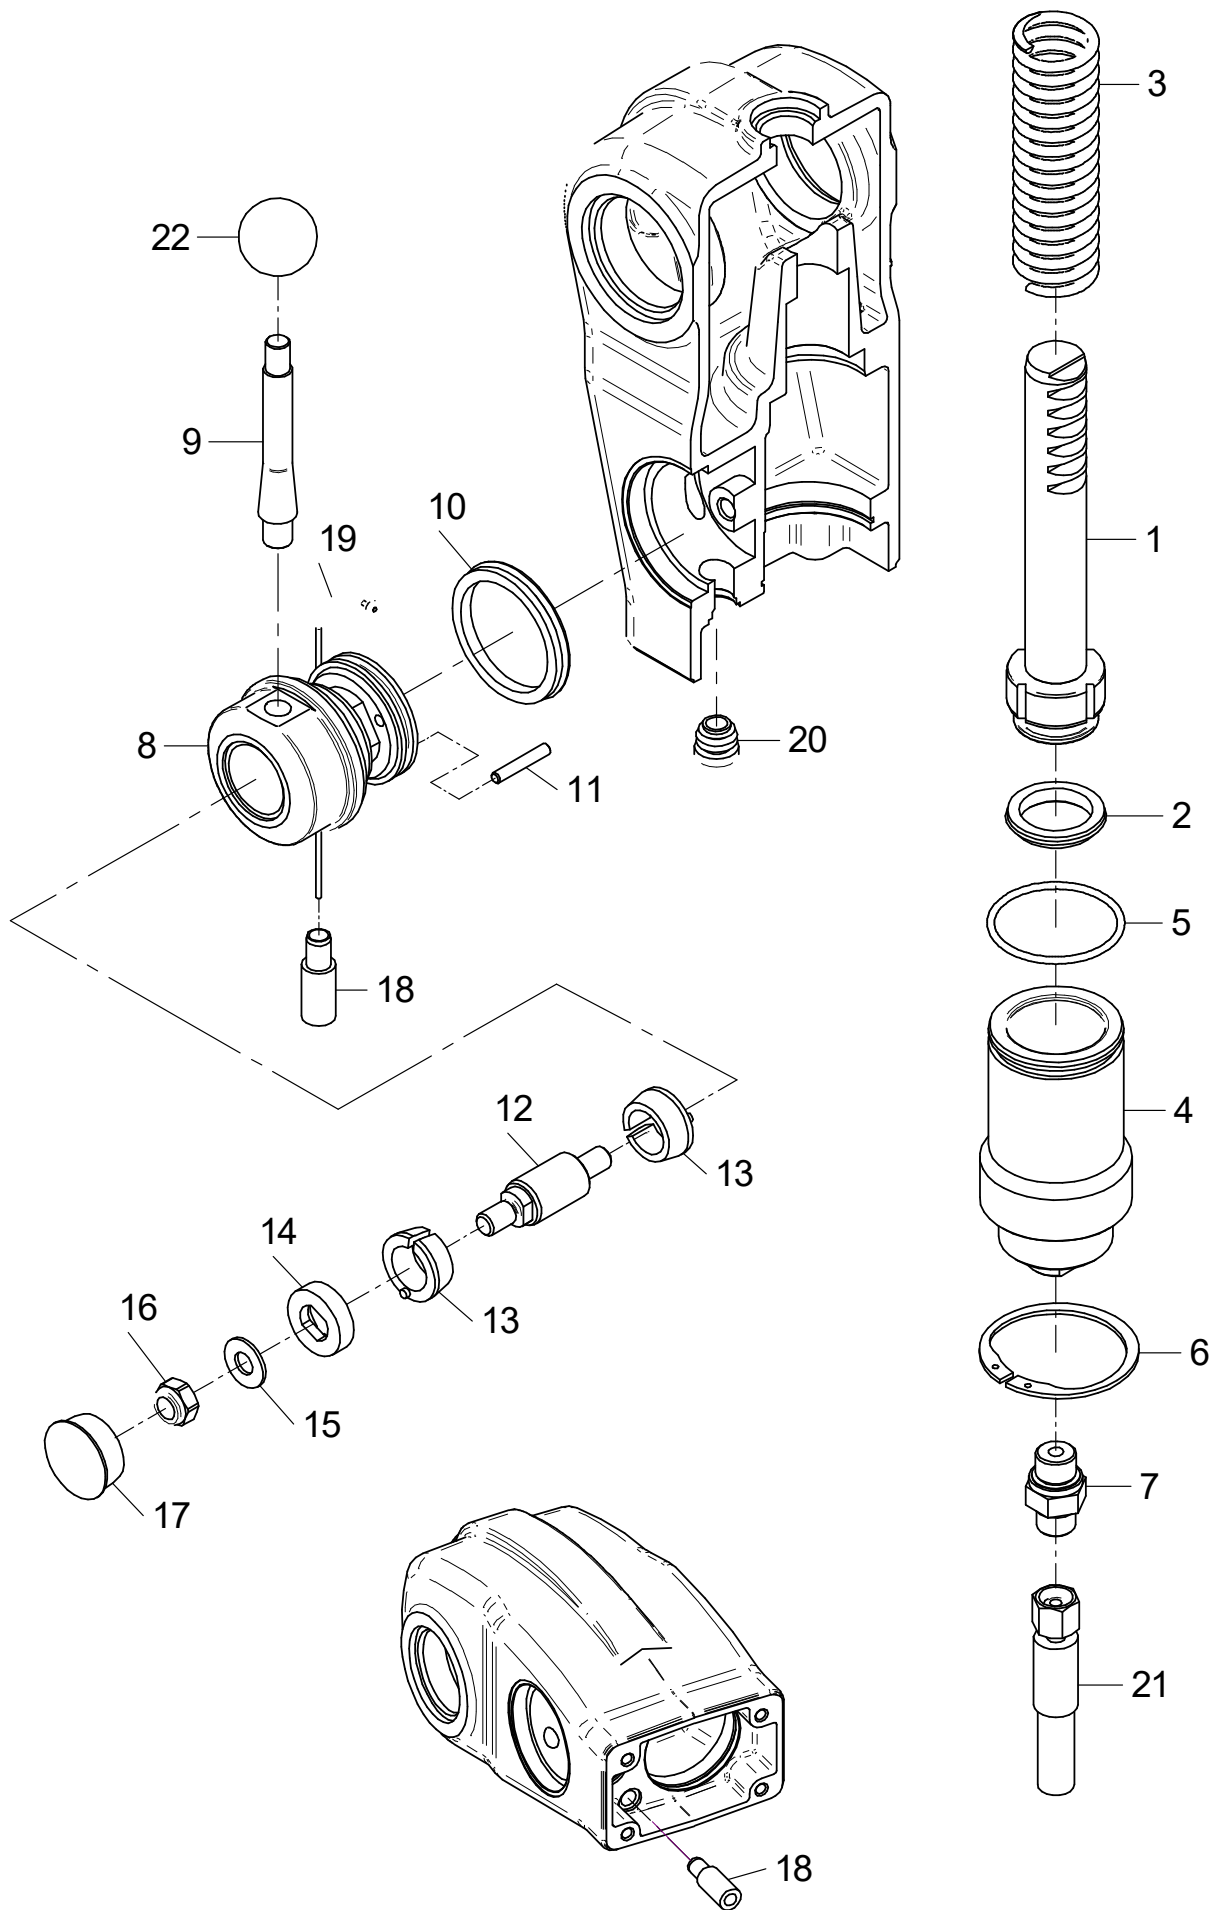

E 3560-1216

E 3560-1216

Position Ref.No. Repère Posizione Posicion	Menge Quantity Quantité Quantita Cantidad	Teile-Nr. Part-No. No. Référence Nr. d'Ordine No. Referenzia	Hinweis Hints Indications Indicazione Indicaciones	Position Ref. No. Repère Posizione Posicion	Menge Quantity Quantité Quantita Cantidad	Teile-Nr. Part-No. No. Référence Nr. d'Ordine No. Referenzia	Hinweis Hints Indications Indicazione Indicaciones
1	1	11001524					
2	1	20013282					
3	1	20008069					
4	1	11001523					
5	1	20013273					
6	1	25035003	DIN472-J62x2,0				
7	1	20020562					
8	1	11002106					
9	1	11002104					
10	1	21000783					
11	2	21000782	DIN6325-5x30				
12	1	11001521					
13	2	11001592					
14	1	11001593					
15	1	20029033	SKM 10				
16	1	25031014	DIN985-M10				
17	1	21000784					
18	1	11001522					
19	1	21000880					
20	1	21000868					
21	1	21000825					
22	1	21001101