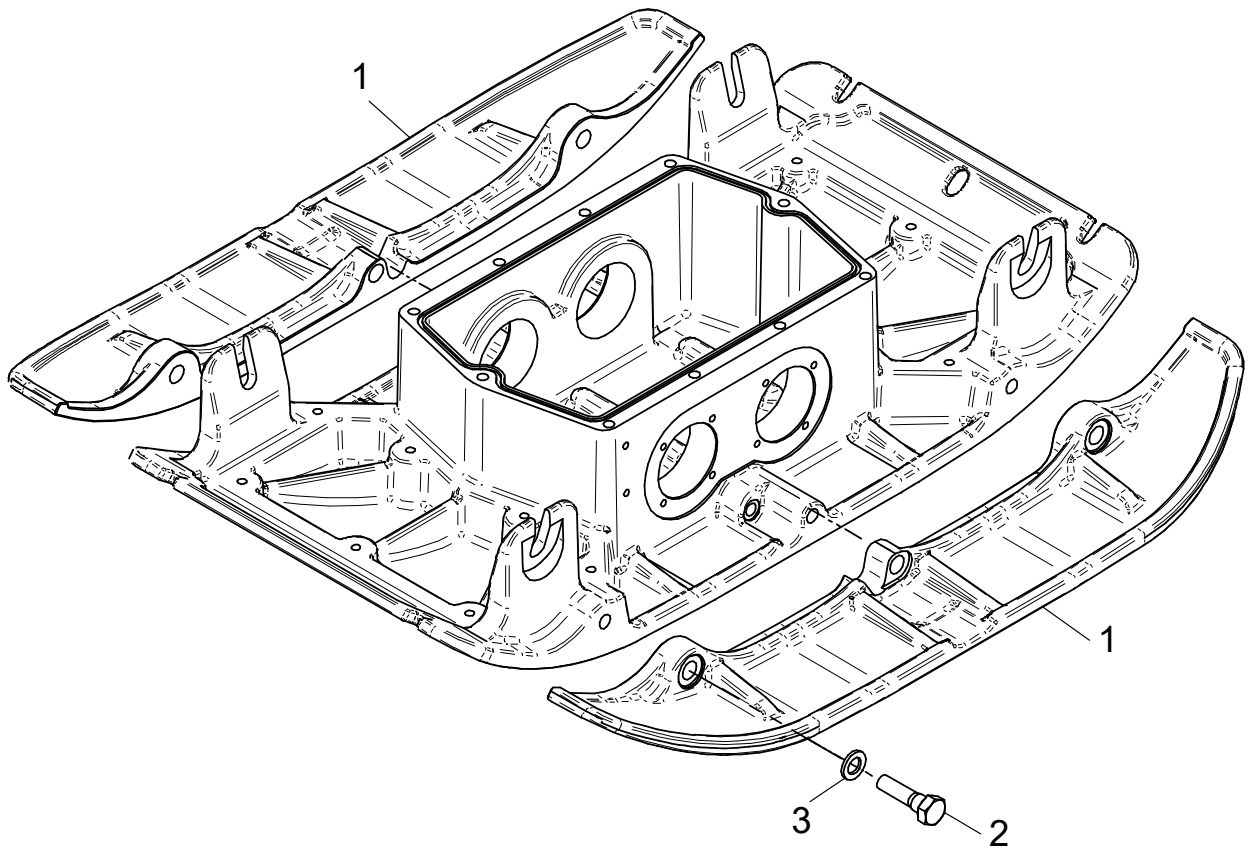

000196652

MA = 310Nm

E 3387-1016

E 3387-1016

Position Ref.No. Repère Posizione Posicion	Menge Quantity Quantité Quantita Cantidad	Teile-Nr. Part-No. No. Référence Nr. d'Ordine No. Referenzia	Hinweis Hints Indications Indicazione Indicaciones	Position Ref. No. Repère Posizione Posicion	Menge Quantity Quantité Quantita Cantidad	Teile-Nr. Part-No. No. Référence Nr. d'Ordine No. Referenzia	Hinweis Hints Indications Indicazione Indicaciones
1	2	11002101					
2	6	21000554	DIN931-M16x55-10.9				
3	6	20029029	Nord-Lock 16,0				