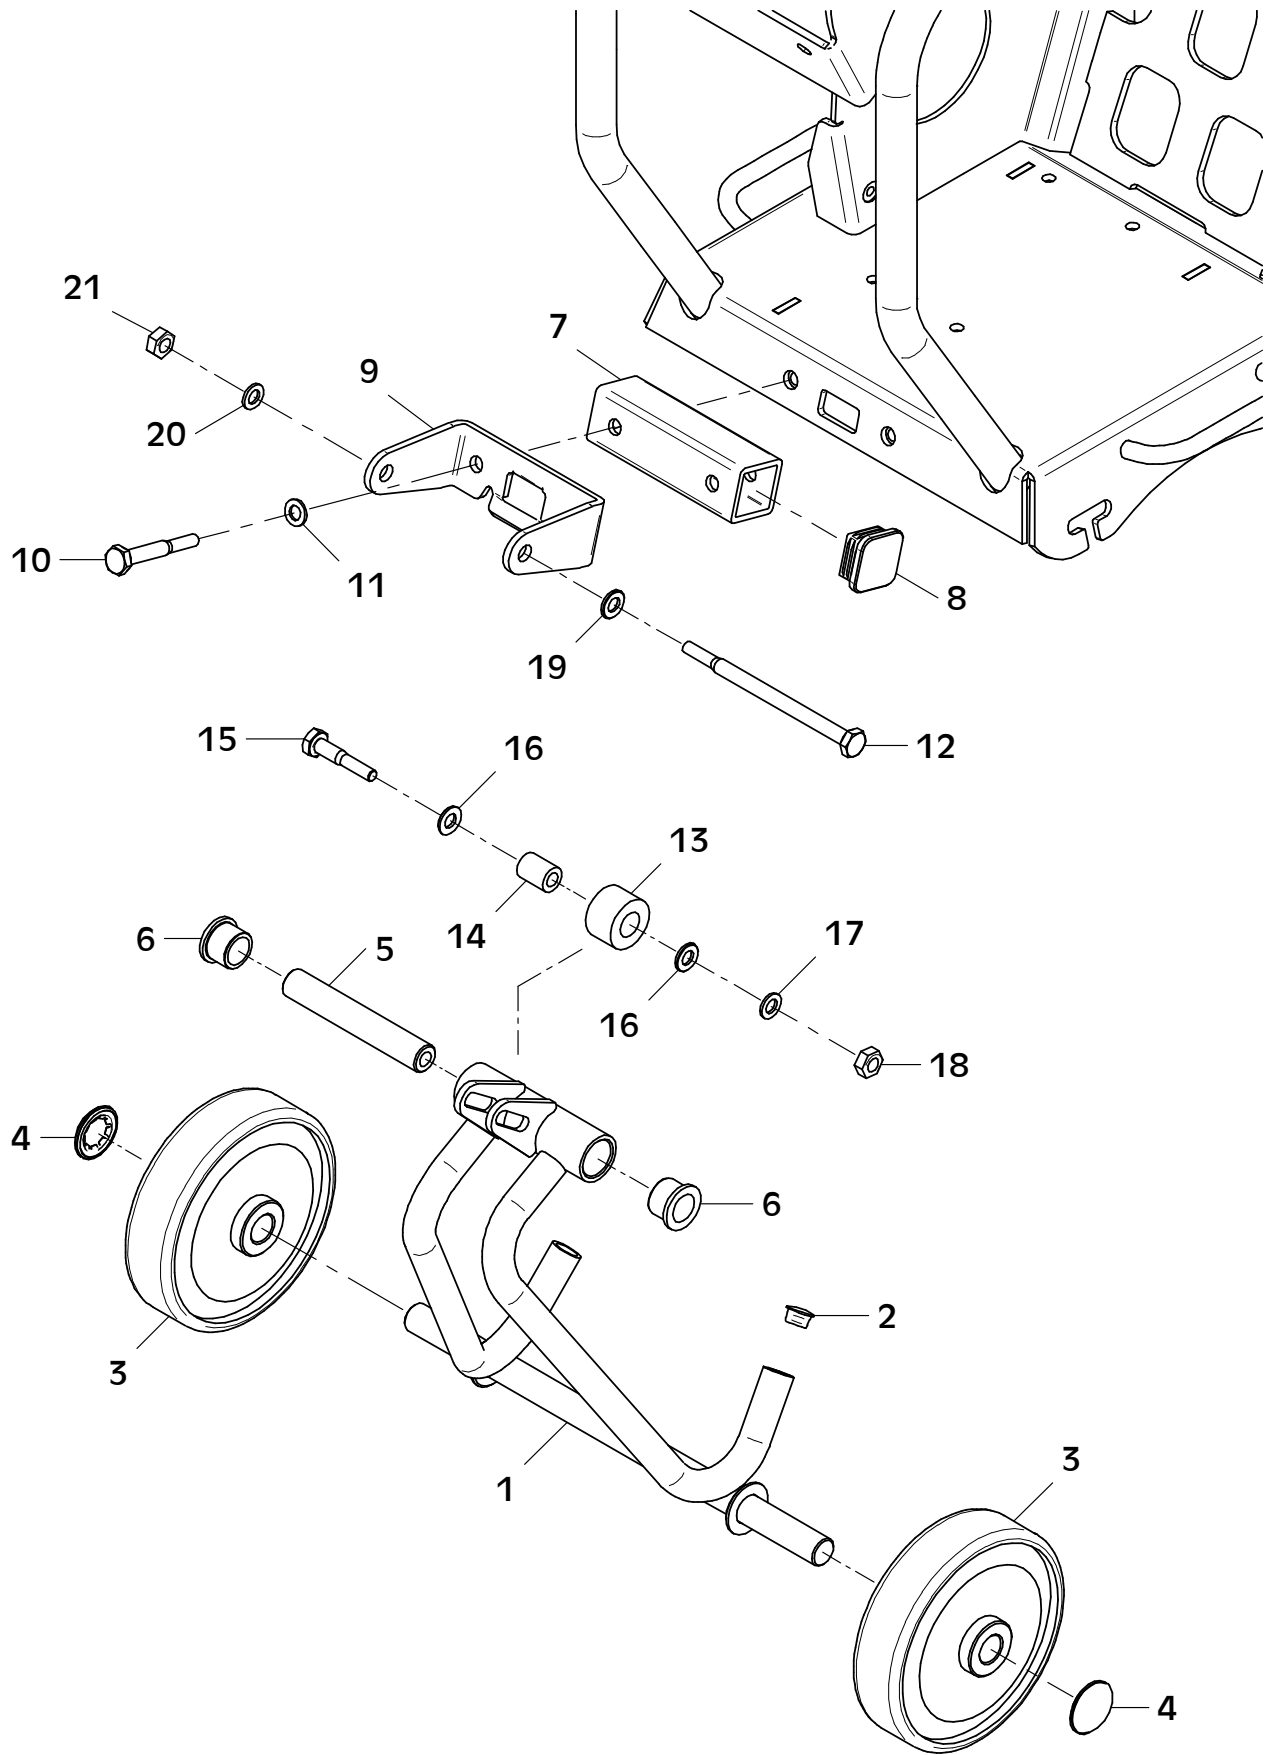

E 3768-0220

E 3768-0220

Position Ref.No. Repère Posizione Posicion	Menge Quantity Quantité Quantita Cantidad	Teile-Nr. Part-No. No. Référence Nr. d'Ordine No. Referenzia	Hinweis Hints Indications Indicazione Indicaciones	Position Ref. No. Repère Posizione Posicion	Menge Quantity Quantité Quantita Cantidad	Teile-Nr. Part-No. No. Référence Nr. d'Ordine No. Referenzia	Hinweis Hints Indications Indicazione Indicaciones
1	1	11002185					
2	1	11002184					
3	1	25038008	DIN933-M8x25				
4	2	25048002	DIN125-A8,4				
5	1	21001558					
6							
7	1	21000849	CF 2, CF 3 - 0,15 m				
7	1	21000849	CF 3 H - 0,22 m				
8	1	21001467					
9	1	11002190	CF 2				
9	1	11002203	CF 3				
9	1	11002415	CF 3-60				
10	2	25030002	DIN908-M14x1,5				
11	1	25031013	DIN985-M8				
				100			Loctite 577

E 3954-0522

E 3954-0522

Position Ref.No. Repère Posizione Posicion	Menge Quantity Quantité Quantita Cantidad	Teile-Nr. Part-No. No. Référence Nr. d'Ordine No. Referenzia	Hinweis Hints Indications Indicazione Indicaciones	Position Ref. No. Repère Posizione Posicion	Menge Quantity Quantité Quantita Cantidad	Teile-Nr. Part-No. No. Référence Nr. d'Ordine No. Referenzia	Hinweis Hints Indications Indicazione Indicaciones
1	1	11000762					
2	2	21000645					
3	2	21000869					
4	2	20008088					
5	1	11000768					
6	2	21000497					
7	1	11002812					
8	2	21001797					
9	1	11000769					
10	2	25040045	DIN931-M10x70				
11	2	20029001	VSK 10				
12	1	21000670	DIN931-M10x150				
13	1	21000491					
14	1	11000767					
15	1	25040011	DIN931-M10x50				
16	2	25048003	DIN125-A10,5				
17	1	20029001	VSK 10				
18	1	25031004	DIN934-M10				
19	1	25048003	DIN125-A10,5				
20	1	20029001	VSK 10				
21	1	25031004	DIN934-M10				