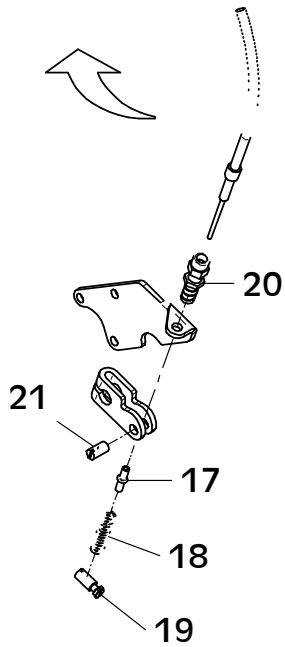

E 3759-0419

E 3759-0419

Position Ref.No. Repère Posizione Posicion	Menge Quantity Quantité Quantita Cantidad	Teile-Nr. Part-No. No. Référence Nr. d'Ordine No. Referenzia	Hinweis Hints Indications Indicazione Indicaciones	Position Ref. No. Repère Posizione Posicion	Menge Quantity Quantité Quantita Cantidad	Teile-Nr. Part-No. No. Référence Nr. d'Ordine No. Referenzia	Hinweis Hints Indications Indicazione Indicaciones
1	1	11001327					
2	4	25044002	DIN912-M6x16				
3	4	20029007	VSK 6				
4	4	25048001	DIN125-A6,4				
5							
6	1	11001474					
7	1	20007084					
8	2	11000036					
9	1	11001333					
10	1	11001331					
11	4	25038007	DIN933-M8x20				
12	4	20029021	SKB 8				
13	1	20007004					
14	1	25044005	DIN912-M8x20				
15	1	20029003	VSK 8				
16	1	25048002	DIN125-A8,4				
17	1	40031336					
18	1	40031334					
19	1	11000868					
20	1	20025047					
21	2	11000868					
22	1	20025590