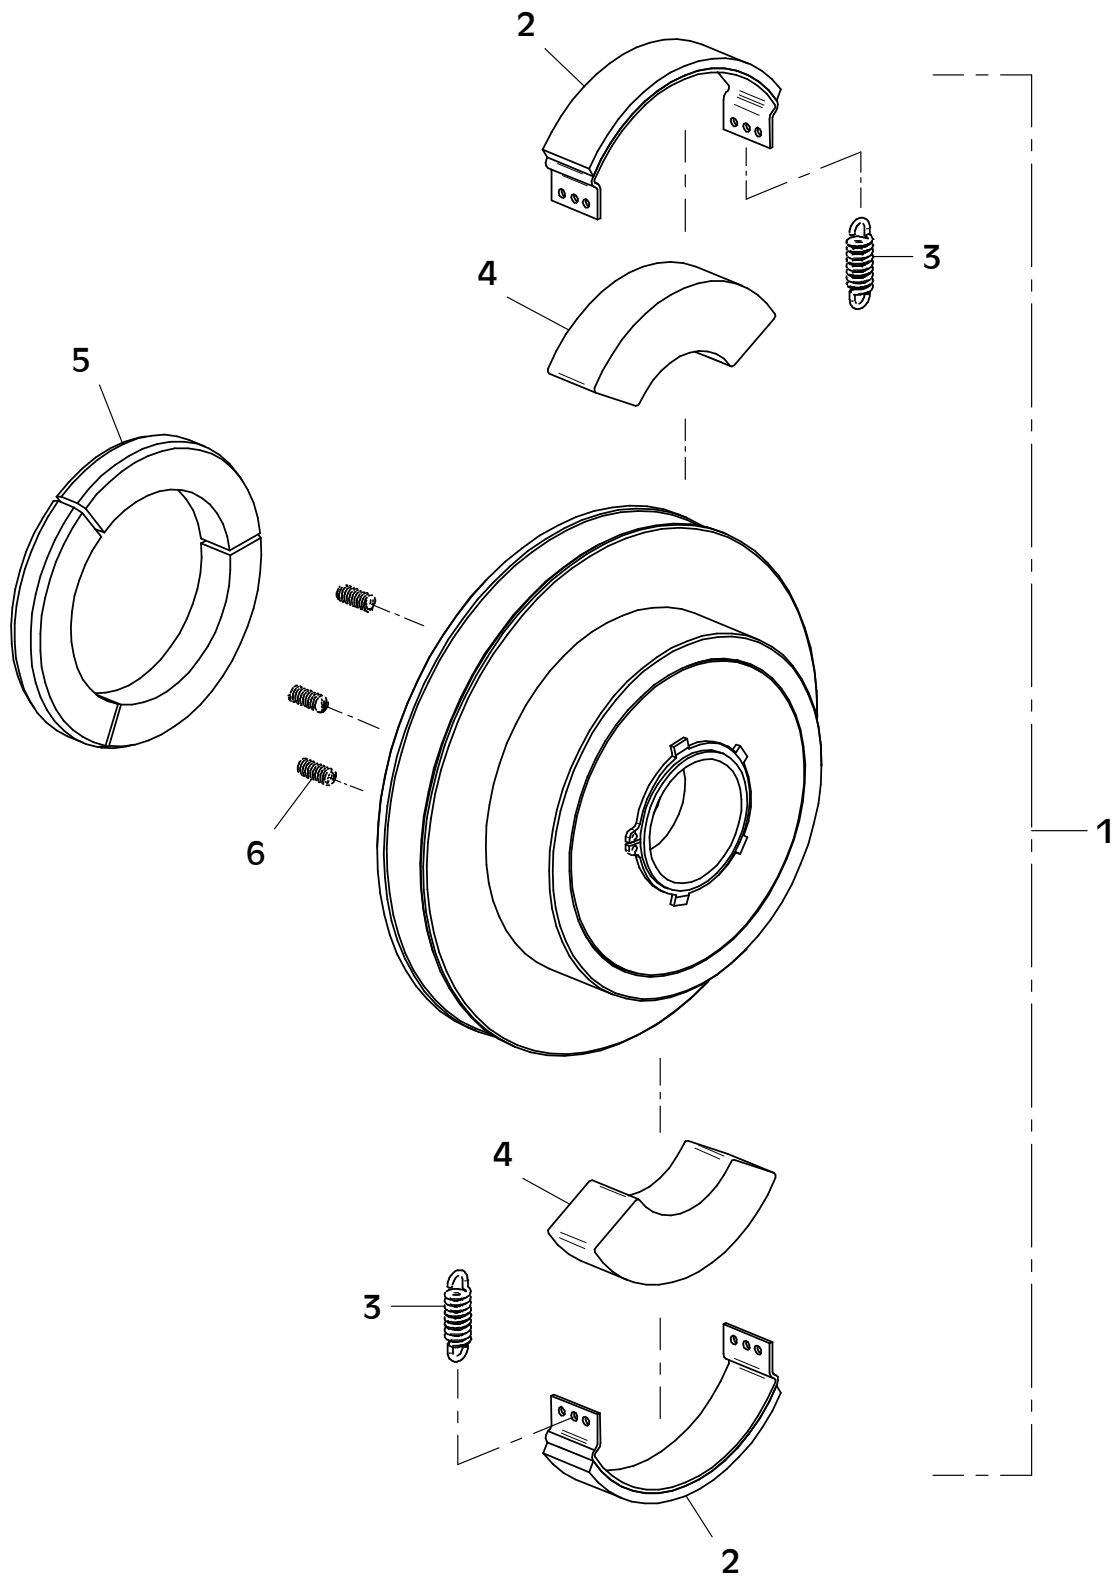

## E 3488-0415

Position Ref.No. Repère Posizione	Menge Quantity Quantité Cantidad	Teile-Nr. Part-No. No. Référence Nr. d'Ordine No. Referenzia	Hinweis Hints Indications Indicazione Indicaciones	Position Ref. No. Repère Posizione	Menge Quantity Quantité Cantidad	Teile-Nr. Part-No. No. Référence Nr. d'Ordine No. Referenzia	Hinweis Hints Indications Indicazione Indicaciones
1	1	21001662		28	1	25048001	DIN125-A6,4
1	1	21000815	EPA	29	1	25044002	DIN912-M6x16
1	1	21001663	MDM , CCD2.0	30	1	11000624	
1	1	21000771	EPA - MDM / CCD2.0	31	1	40030707	
2	1	41000414		32	1	10017354	
3	1	40031582		33	1	20016399	0,74 m
4	3	25040079	DIN931-M12x110	34	2	20007233	
5	4	20025158	VS 12	35	2	20007233	
6	4	20029026	Nord-Lock 12,0	36	1	40030706	
7	4	25031005	DIN934-M12	37	3	10017393	
8	1	11001343		38	1	25040039	DIN931-M12x120
9	4	25044006	DIN912-M8x25	39	2	25048004	DIN125-A13
10	4	20029011	VSKZ 8	40	1	25031015	DIN985-M12
11	1	21000747					
12	1	21000799					
13	1	25040033	DIN931-M12x70				
14	1	20029004	VSK 12				
15	1	25049011	DIN7349-13x30x6				
16	1	21000779					
17	1	11001336					
18	8	25044101	DIN912-M10x25				
19	8	20029012	VSKZ 10				
20	3	20025594					
21	1	20007007					
22	1	25044002	DIN912-M6x16				
23	1	20022001	Tensilock M6				
24	1	20026578	0,1 m				
25	1	20026578	0,66 m				
26	1	20022001	Tensilock M6				ab Serien-Nr.20051137
27	1	20007069				MDM, CCD2.0	ab Serien-Nr.20048117