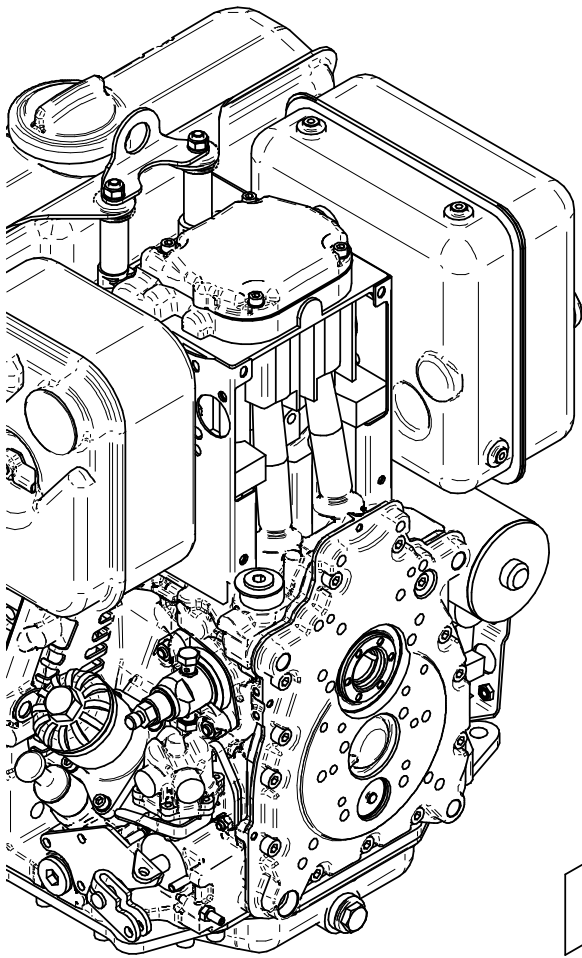

E 3759-0419

E 3759-0419

Position Ref.No. Repère Posizione Posicion	Menge Quantity Quantité Quantita Cantidad	Teile-Nr. Part-No. No. Référence Nr. d'Ordine No. Referenzia	Hinweis Hints Indications Indicazione Indicaciones	Position Ref. No. Repère Posizione Posicion	Menge Quantity Quantité Quantita Cantidad	Teile-Nr. Part-No. No. Référence Nr. d'Ordine No. Referenzia	Hinweis Hints Indications Indicazione Indicaciones
1	1	11001327					
2	4	25044002	DIN912-M6x16				
3	4	20029007	VSK 6				
4	4	25048001	DIN125-A6,4				
5							
6	1	11001474					
7	1	20007084					
8	2	11000036					
9	1	11001333					
10	1	11001331					
11	4	25038007	DIN933-M8x20				
12	4	20029021	SKB 8				
13	1	20007004					
14	1	25044005	DIN912-M8x20				
15	1	20029003	VSK 8				
16	1	25048002	DIN125-A8,4				
17	1	40031336					
18	1	40031334					
19	1	11000868					
20	1	20025047					
21	2	11000868					
22	1	20025590