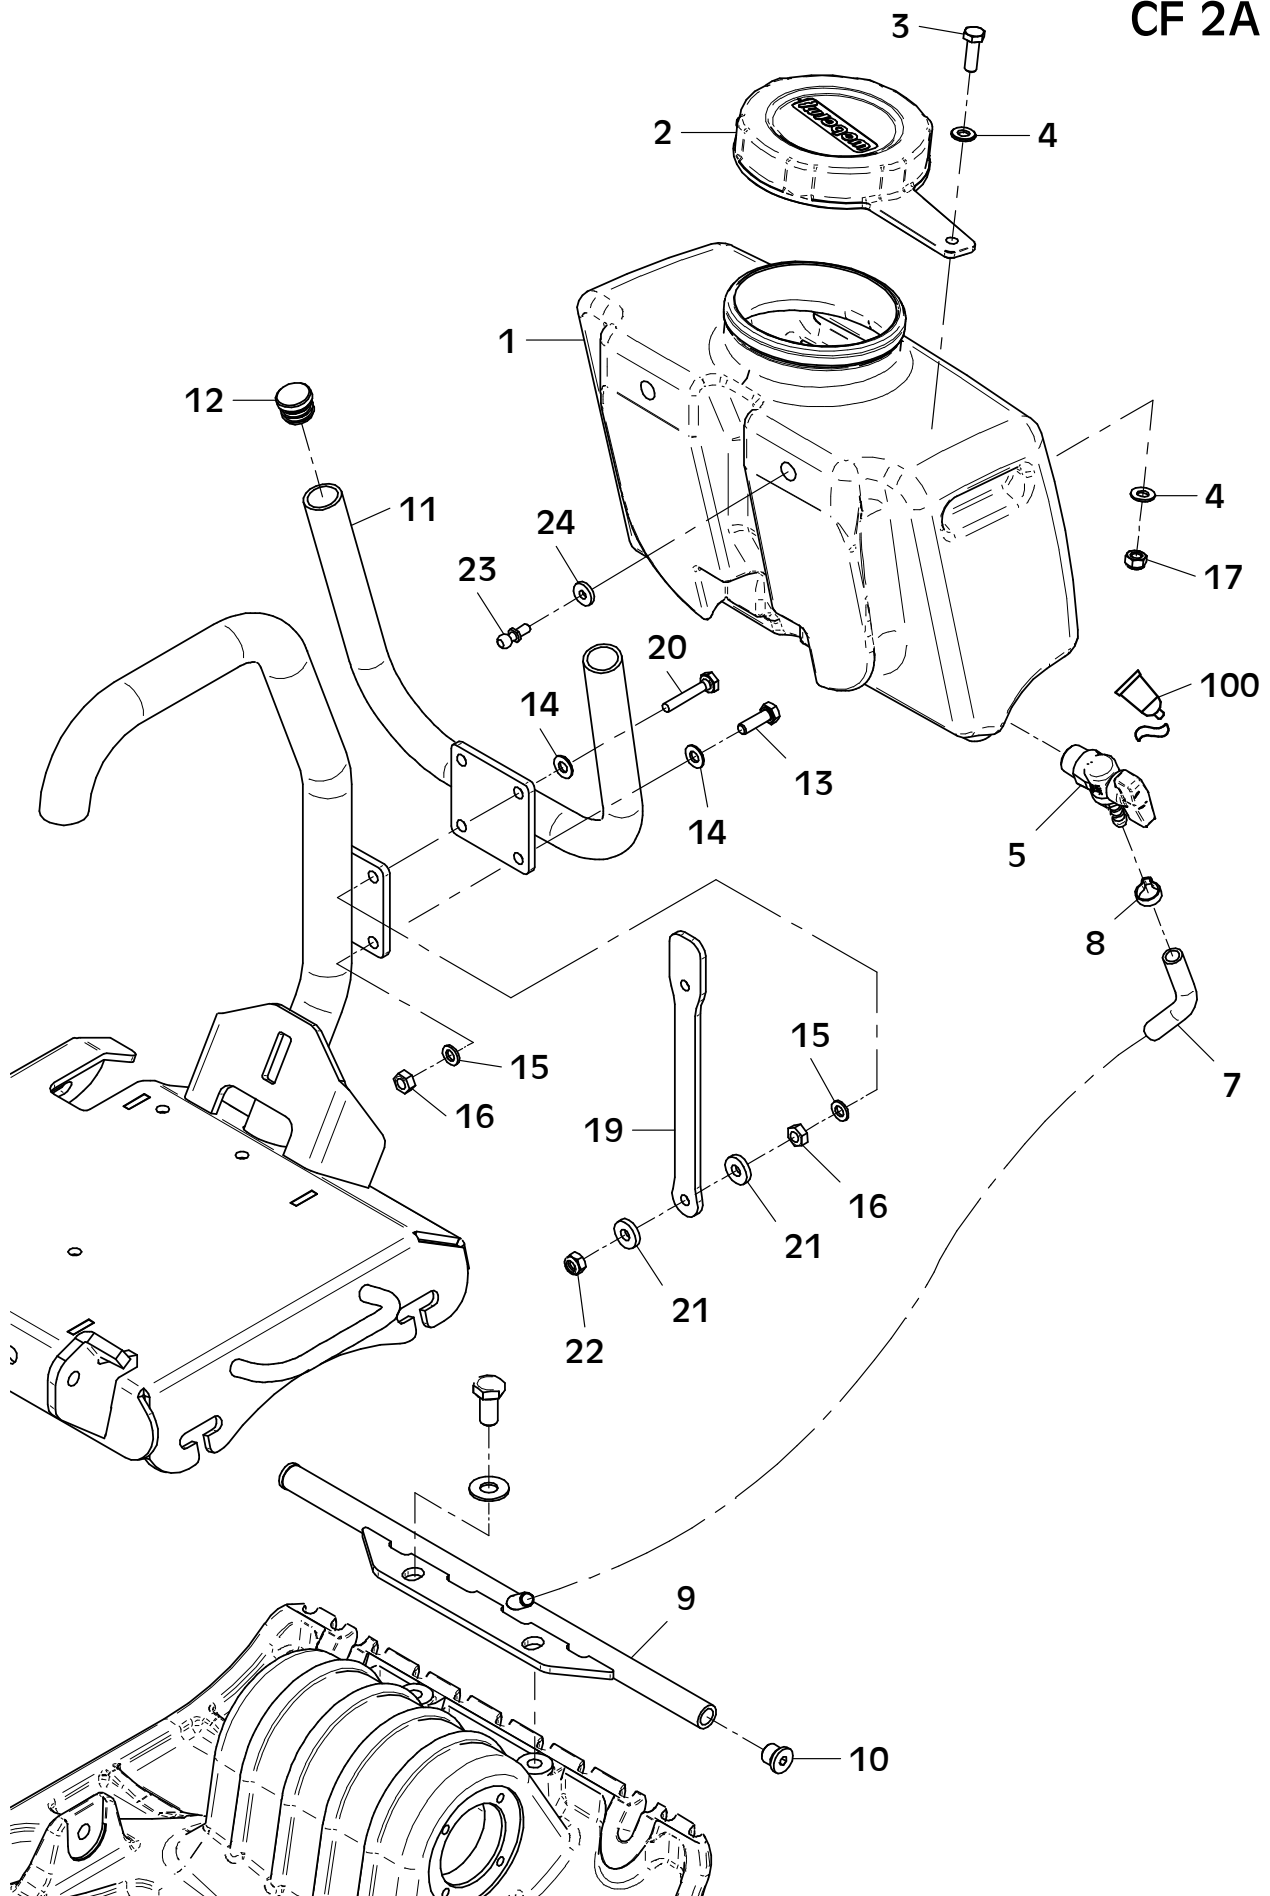

CF 2A

E 3769-0220

E 3769-0220

Position Ref.No. Repère Posizione Posicion	Menge Quantity Quantité Quantita Cantidad	Teile-Nr. Part-No. No. Référence Nr. d'Ordine No. Referenzia	Hinweis Hints Indications Indicazione Indicaciones	Position Ref. No. Repère Posizione Posicion	Menge Quantity Quantité Quantita Cantidad	Teile-Nr. Part-No. No. Référence Nr. d'Ordine No. Referenzia	Hinweis Hints Indications Indicazione Indicaciones
1	1	11002185					
2	1	11002184					
3	1	25038008	DIN933-M8x25				
4	2	25048002	DIN125-A8,4				
5	1	21001558					
6							
7	1	21000849	0,15 m				
8	1	21001467					
9	1	11002190					
10	2	25030002	DIN908-M14x1,5				
11	1	11002188					
12	2	20026468					
13	2	25038008	DIN933-M8x25				
14	4	25048002	DIN125-A8,4				
15	4	20029003	VSK 8				
16	4	25031003	DIN934-M8				
17	1	25031013	DIN985-M8				
18							
19	2	11002506					
20	2	25038011	DIN933-M8x40				
21	4	25049026	DIN7349-8,4				
22	2	25031013	DIN985-M8				
23	2	21000004	DIN71803-M6				
24	2	25049034	DIN7349-6,4				
				100			Loctite 577