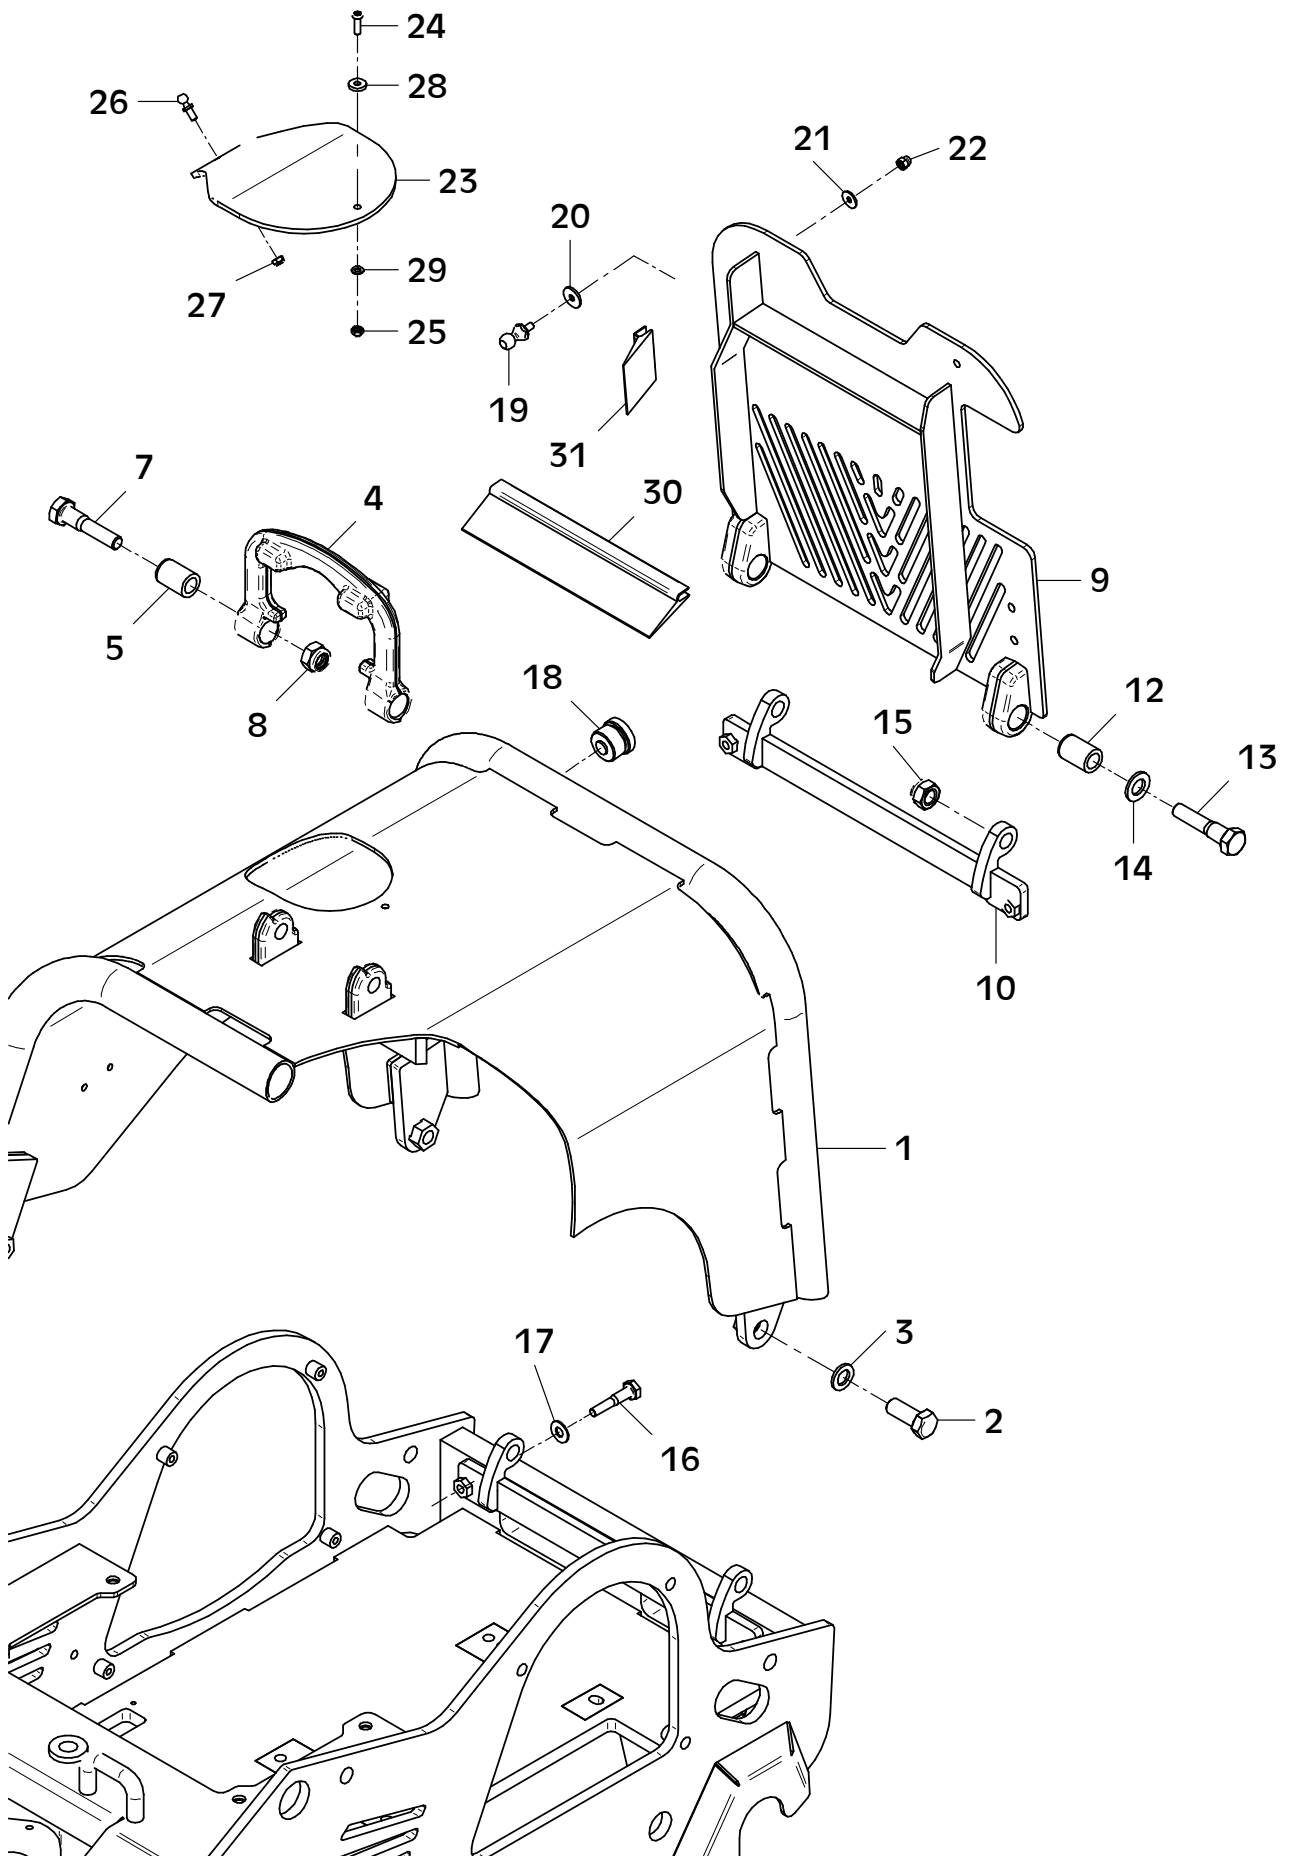

E 3895-0421

E 3895-0421

Position Ref.No. Repère Posizione	Menge Quantity Quantité Cantidad	Teile-Nr. Part-No. No. Référence Nr. d'Ordine No. Referenzia	Hinweis Hints Indications Indicazione Indicaciones	Position Ref. No. Repère Posizione	Menge Quantity Quantité Cantidad	Teile-Nr. Part-No. No. Référence Nr. d'Ordine No. Referenzia	Hinweis Hints Indications Indicazione Indicaciones
1	1	11002492		30	1	25044003	DIN912-M6x20
2	1	11001689		31	1	25048001	DIN125-A6,4
3	1	21000008		32	2	21000749	0,085m
4	1	25025305		33	1	20029020	SKB 6
5	2	11001682		34	1	25031036	DIN986-M6
6	4	25038013	DIN933-M10x20				
7	4	20029033	SKM 10				
8	1	11001665					
9	4	21000589	DIN7964-M8x30				
10	4	20029031	SKM 8				
11	1	11002594					
12	4	25038009	DIN933-M8x30				
13	4	20029031	SKM 8				
14	1	11001917					
15	4	25038013	DIN933-M10x20				
16	4	20029033	SKM 10				
17	1	11001918					
17	1	11001919	CCD 2.0				
18	4	25033029	ISO7380-M6x16-10.9				
19	4	20022001	Tensilock M6				
20	1	11001688					
21	4	20025576					
22	1	11001768					
23	3	25033030	ISO7380-M6x20-10.9				
24	3	25048001	DIN125-A6,4				
25	3	20022001	Tensilock M6				
26	1	21000604					
27	1	21000605					
28	1	25049004	DIN440-R6,6				
29	1	21000632					