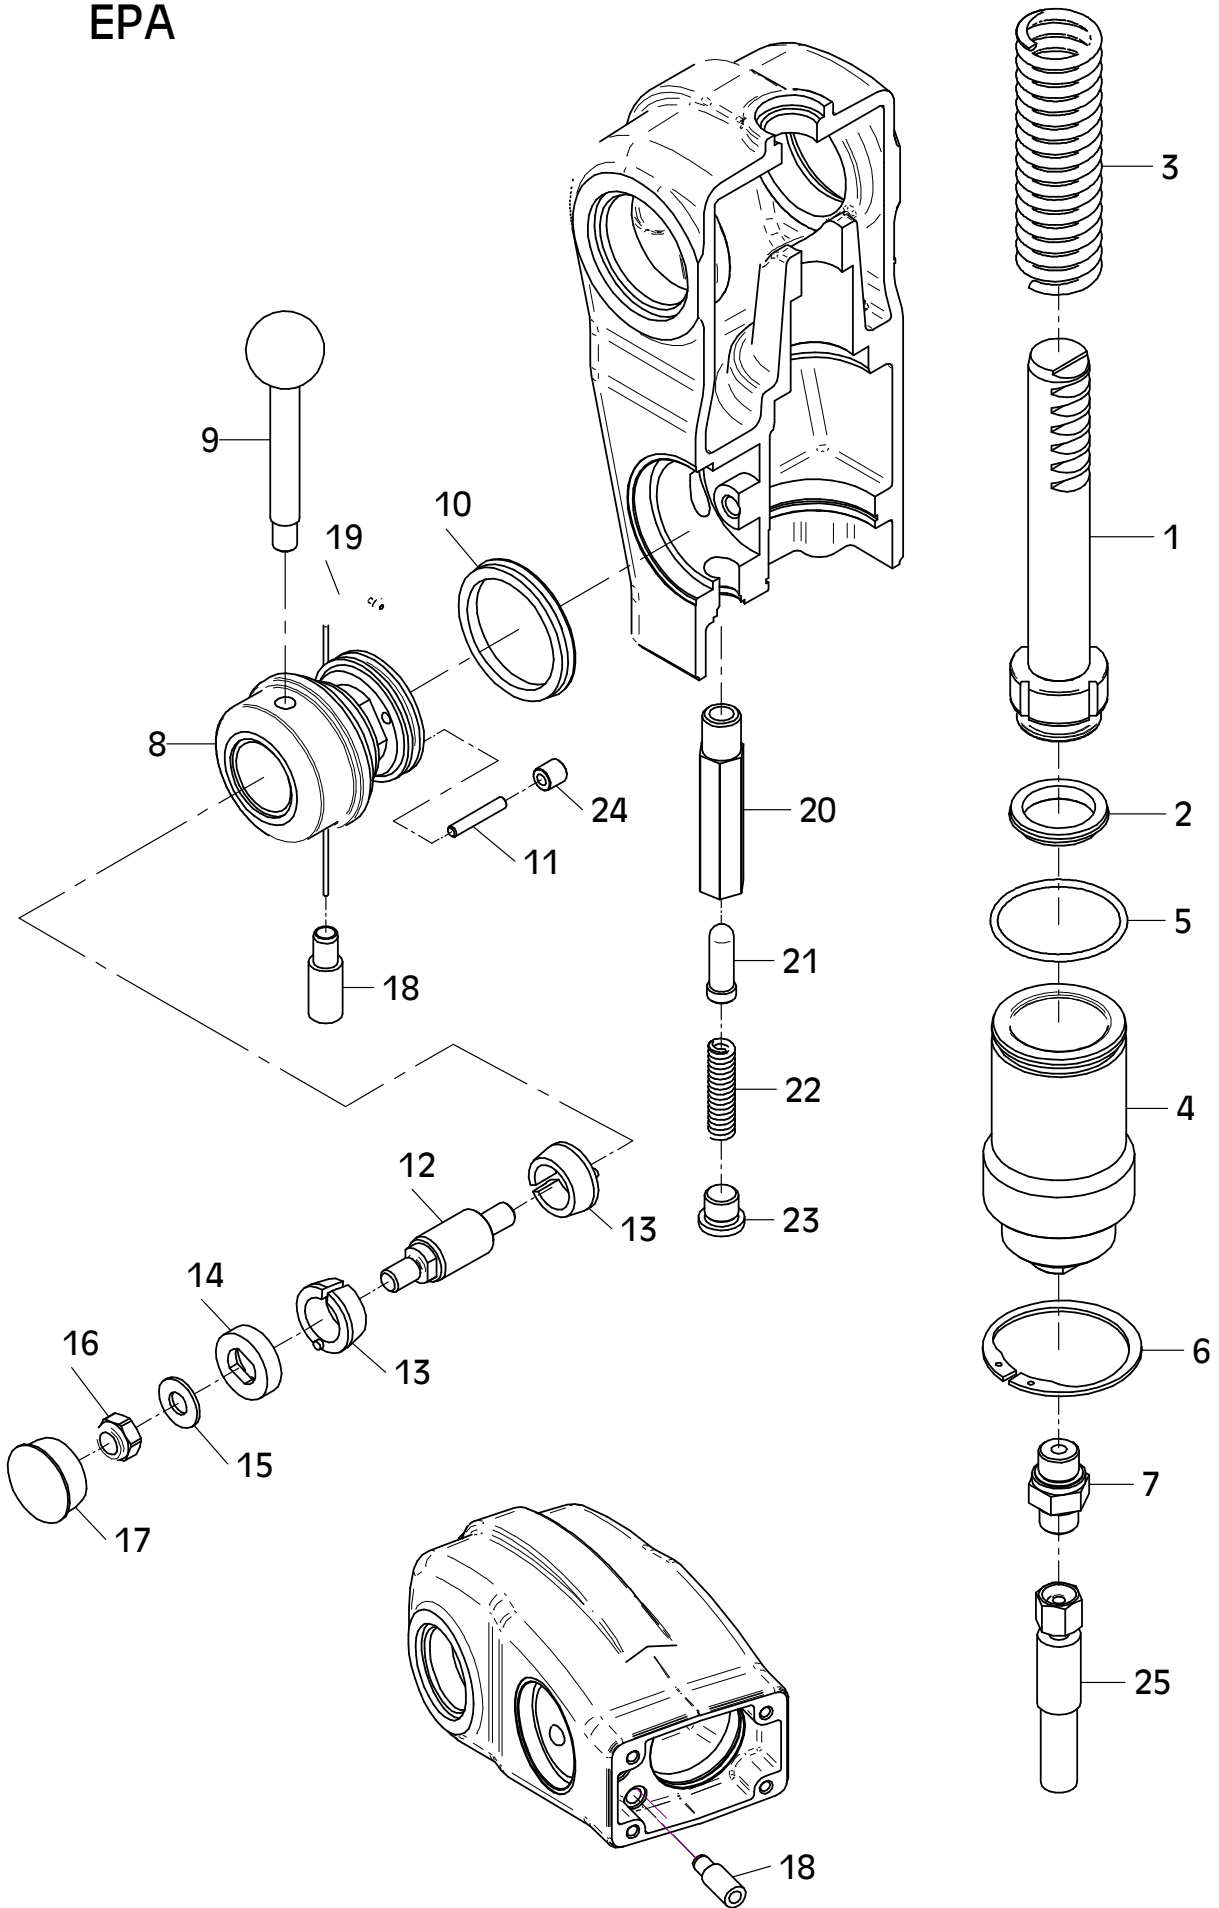

EPA

E 3568-0514

E 3568-0514

Position Ref.No. Repère Posizione Posicion	Menge Quantity Quantité Quantità Cantidad	Teile-Nr. Part-No. No. Référence Nr. d'Ordine No. Referenzia	Hinweis Hints Indications Indicazione Indicaciones	Position Ref. No. Repère Posizione Posicion	Menge Quantity Quantité Quantità Cantidad	Teile-Nr. Part-No. No. Référence Nr. d'Ordine No. Referenzia	Hinweis Hints Indications Indicazione Indicaciones
1	1	11001524					
2	1	20013282					
3	1	20008069					
4	1	11001523					
5	1	20013273					
6	1	25035003	DIN472-I62x2				
7	1	20020562					
8	1	11001706					
9	1	20026207					
10	1	21000783					
11	3	21000782					
12	1	11001521					
13	2	11001592					
14	1	11001593					
15	1	20029033	SKM 10				
16	1	25031014	DIN985-M10				
17	1	21000784					
18	1	11001522					
19	1	21000880					
20	1	11001518					
21	1	11001591					
22	1	21000791					
23	1	25030002	DIN908-M14x1,5				
24	1	21000790					
25	1	21000825					