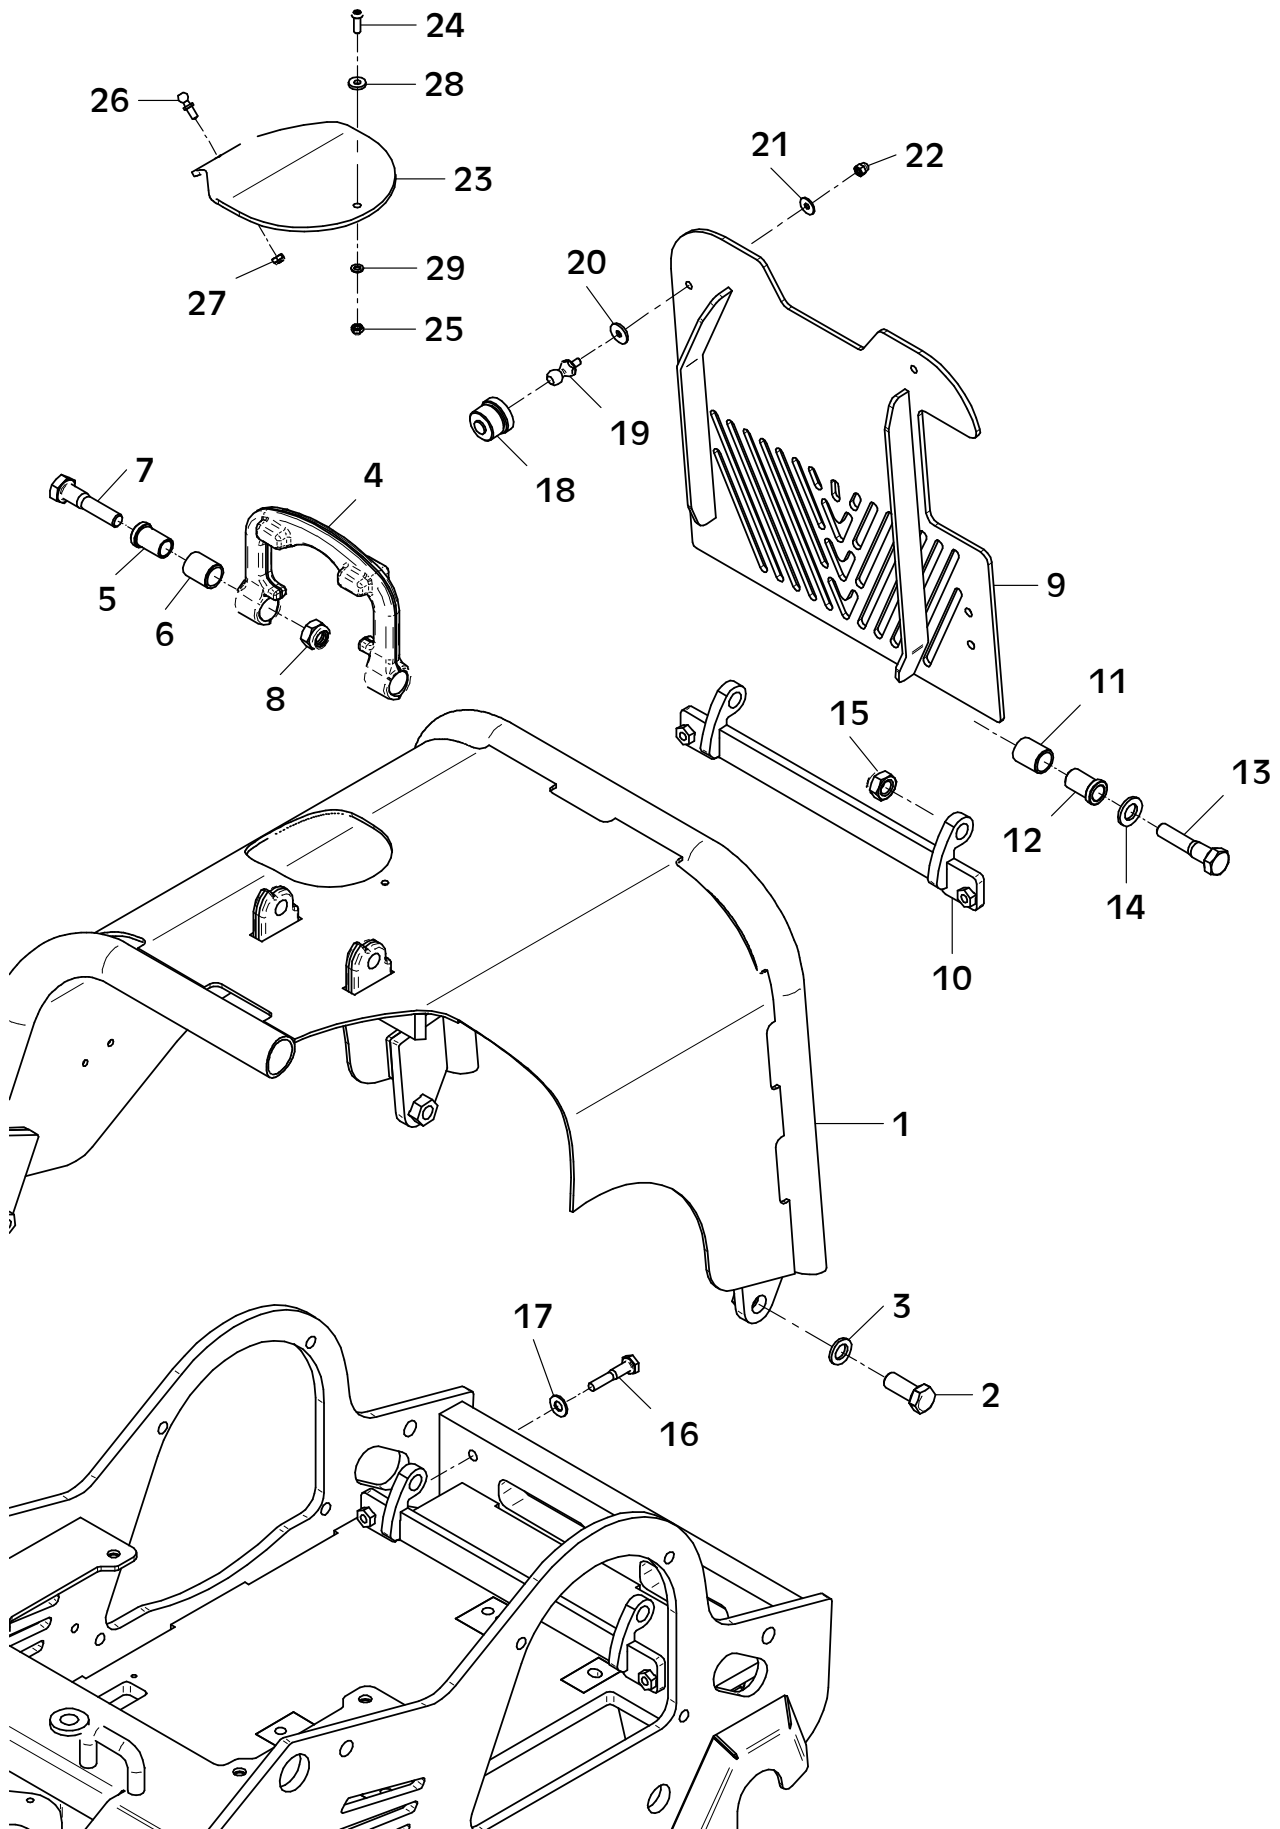

E 3551-0220

Position Ref.No. Repère Posizione Posicion	Menge Quantity Quantité Quantità Cantidad	Teile-Nr. Part-No. No. Référence Nr. d'Ordine No. Referenzia	Hinweis Hints Indications Indicazione Indicaciones	Position Ref. No. Repère Posizione Posicion	Menge Quantity Quantité Quantità Cantidad	Teile-Nr. Part-No. No. Référence Nr. d'Ordine No. Referenzia	Hinweis Hints Indications Indicazione Indicaciones
1	1	11002492		30	1	25044003	DIN912-M6x20
2	1	11001689		31	1	25048001	DIN125-A6,4
3	1	21000008		32	2	21000749	0,085m
4	1	25025305		33	1	20029020	SKB 6
5	2	11001682		34	1	25031036	DIN986-M6
6	4	25038013	DIN933-M10x20				
7	4	20029033	SKM 10				
8	1	11001665					
9	4	21000589	DIN7964-M8x30				
10	4	20029031	SKM 8				
11	1	11001666					
12	4	25038009	DIN933-M8x30				
13	4	20029031	SKM 8				
14	1	11001917					
15	4	25038013	DIN933-M10x20				
16	4	20029033	SKM 10				
17	1	11001918					
17	1	11001919	CCD 2.0				
18	4	25033029	ISO7380-M6x16-10.9				
19	4	20022001	Tensilock M6				
20	1	11001688					
21	4	20025576					
22	1	11001768					
23	3	25033030	ISO7380-M6x20-10.9				
24	3	25048001	DIN125-A6,4				
25	3	20022001	Tensilock M6				
26	1	21000604					
27	1	21000605					
28	1	25049004	DIN440-R6,6				
29	1	20007007					