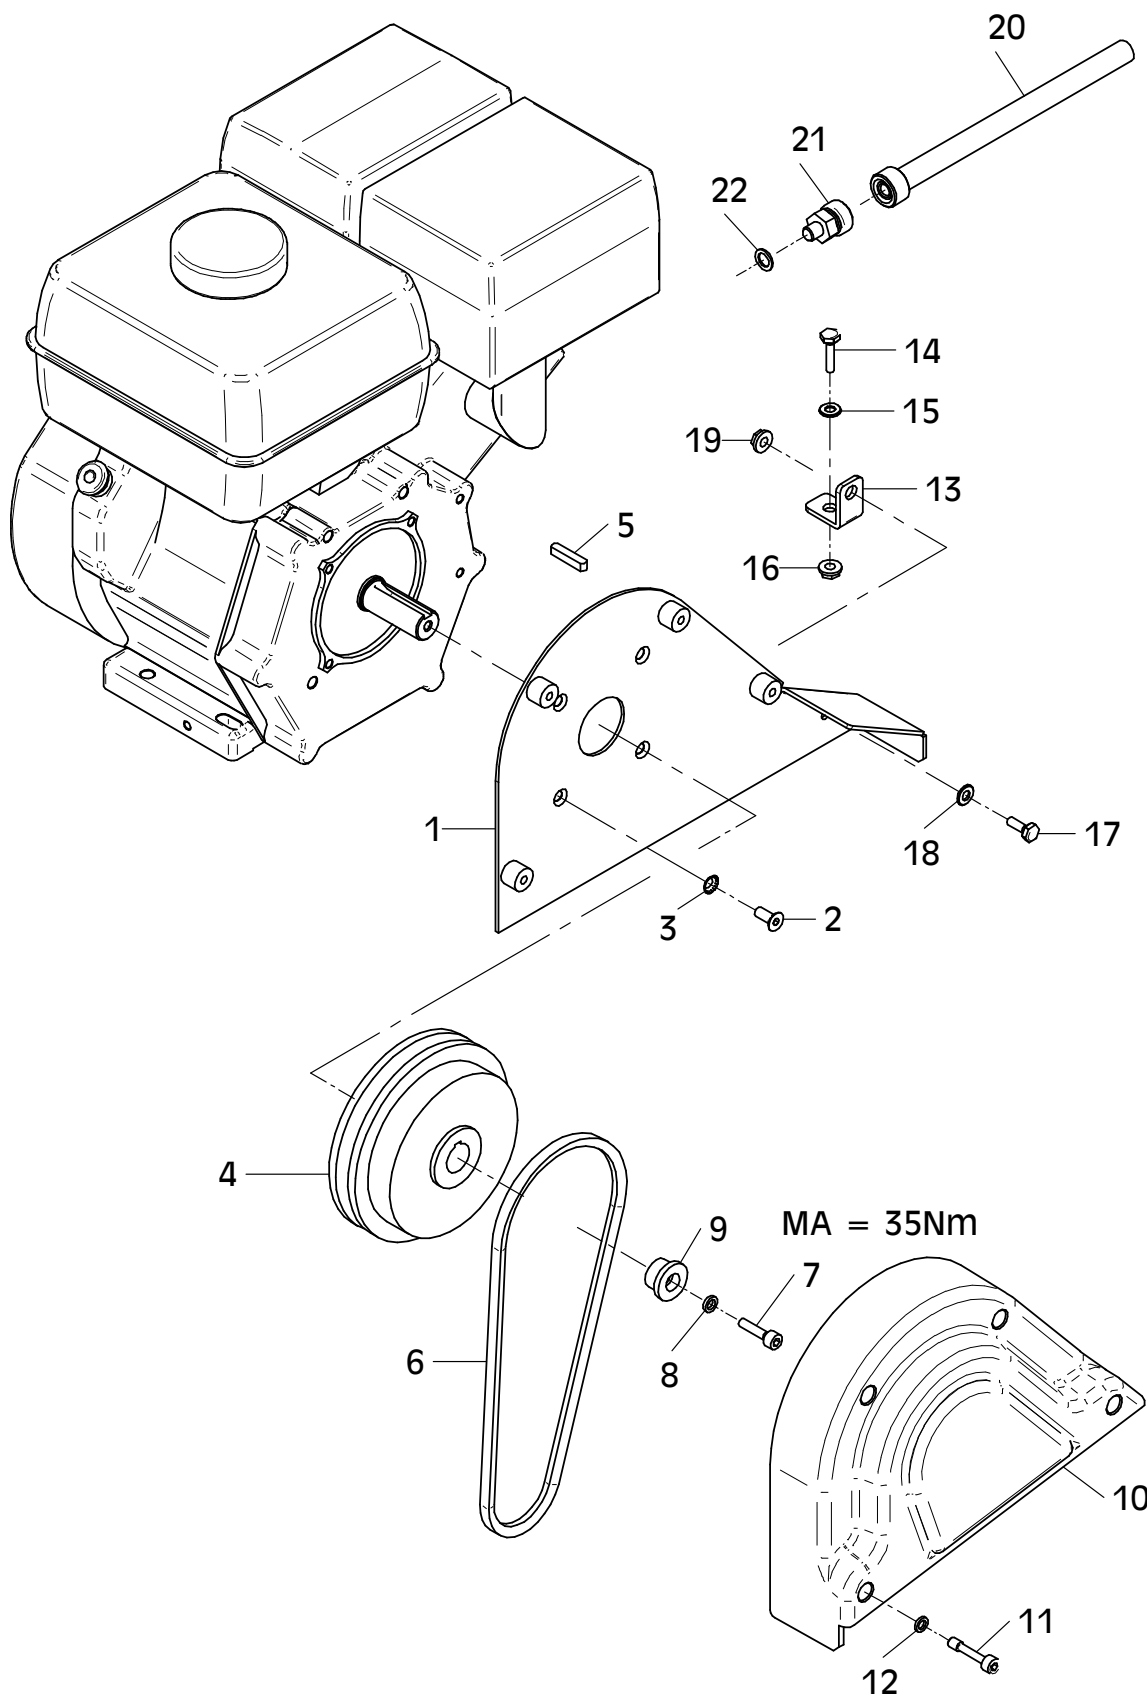

CR5 Hd

E 3381-0813

E 3381-0813

Position Ref.No. Repère Posizione Posicion	Menge Quantity Quantité Quantita Cantidad	Teile-Nr. Part-No. No. Référence Nr. d'Ordine No. Referenzia	Hinweis Hints Indications Indicazione Indicaciones	Position Ref. No. Repère Posizione Posicion	Menge Quantity Quantité Quantita Cantidad	Teile-Nr. Part-No. No. Référence Nr. d'Ordine No. Referenzia	Hinweis Hints Indications Indicazione Indicaciones
1	1	11000734					
2	4	25047017	DIN7991-M8x20				
3	4	25005003	DIN6798-V8,4				
4	1	21000465					
5	1	10016954					
6	1	21000543					
7	1	25044501	DIN912-M8x30-10.9				
8	1	20029024	Nord-Lock 8,0				
9	1	11000845					
10	1	11000544					
11	4	21000585	DIN7964-M8x40				
12	4	20029011	VSKZ 8				
13	1	11000635					
14	1	25038009	DIN933-M8x30				
15	1	25048002	DIN125-A8,4				
16	1	20022002	Tensilock M8				
17	1	25038007	DIN933-M8x20				
18	1	25048002	DIN125-A8,4				
19	1	20022002	Tensilock M8				
20	1	21000518					
21	1	20026204					
22	1	25008011	DIN7603-12x18x1,5				