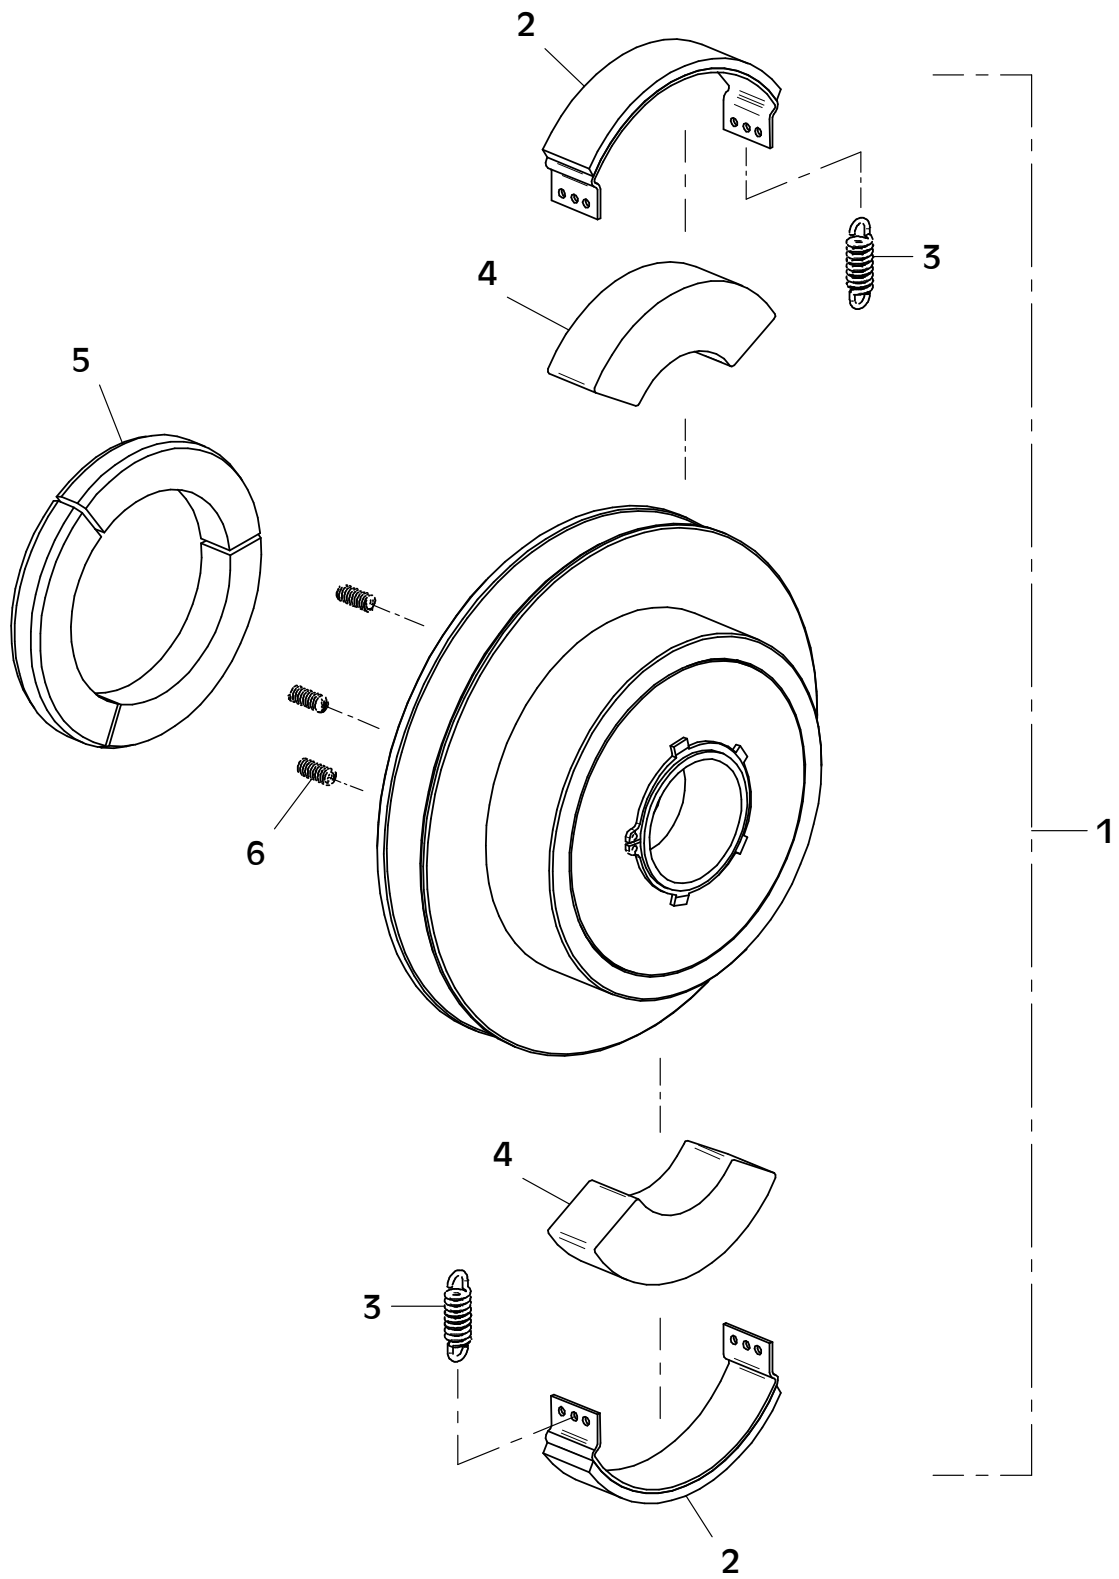

E 3516-0415

E 3516-0415

Position Ref.No. Repère Posizione Posicion	Menge Quantity Quantité Cantidad	Teile-Nr. Part-No. No. Référence Nr. d'Ordine No. Referenzia	Hinweis Hints Indications Indicazione Indicaciones	Position Ref. No. Repère Posizione Posicion	Menge Quantity Quantité Cantidad	Teile-Nr. Part-No. No. Référence Nr. d'Ordine No. Referenzia	Hinweis Hints Indications Indicazione Indicaciones
1	1	21001660		28	1	20016399	0,740m
1	1	21001044	EPA	29	1	40030706	
1	1	21001661	MDM , CCD2.0	30	2	20007233	
1	1	21001045	EPA - MDM / CCD2.0	31	2	21000528	0,085m
2	3	10017393		32	1	20007007	
3	1	41000414		33	1	25044002	DIN912-M6x16
4	1	40031582		34	1	25048001	DIN125-A6,4
5	3	25040079	DIN931-M12x110	35	1	20022001	Tensilock M6
6	4	20025158	VS 12	36	1	25040039	DIN931-M12x120
7	4	20029026	Nord-Lock 12,0	37	2	25048004	DIN125-A13
8	4	25031005	DIN934-M12	38	1	25031015	DIN985-M12
9	1	10016368					
10	4	25044006	DIN912-M8x25				
11	4	20029011	VSKZ 8				
12	1	21000747					
13	1	25040033	DIN931-M12x70				
14	1	20029004	VSK 12				
15	1	25049011	DIN7349-13x30x6				
16	1	21000789					
17	1	11001690					
18	7	25044041	DIN912-M10x20				
19	1	25044017	DIN912-M10x65				
20	8	20029012	VSKZ 10				
21	2	20025594					
22	1	20026578	0,755m				
23	1	21000528	0,275m				
24	1	11000624					
25	1	40030707					
26	2	20007233					ab Serie-Nr. 20048324
27	1	10017354				MDM , CCD 2.0	ab Serie-Nr. 20048982