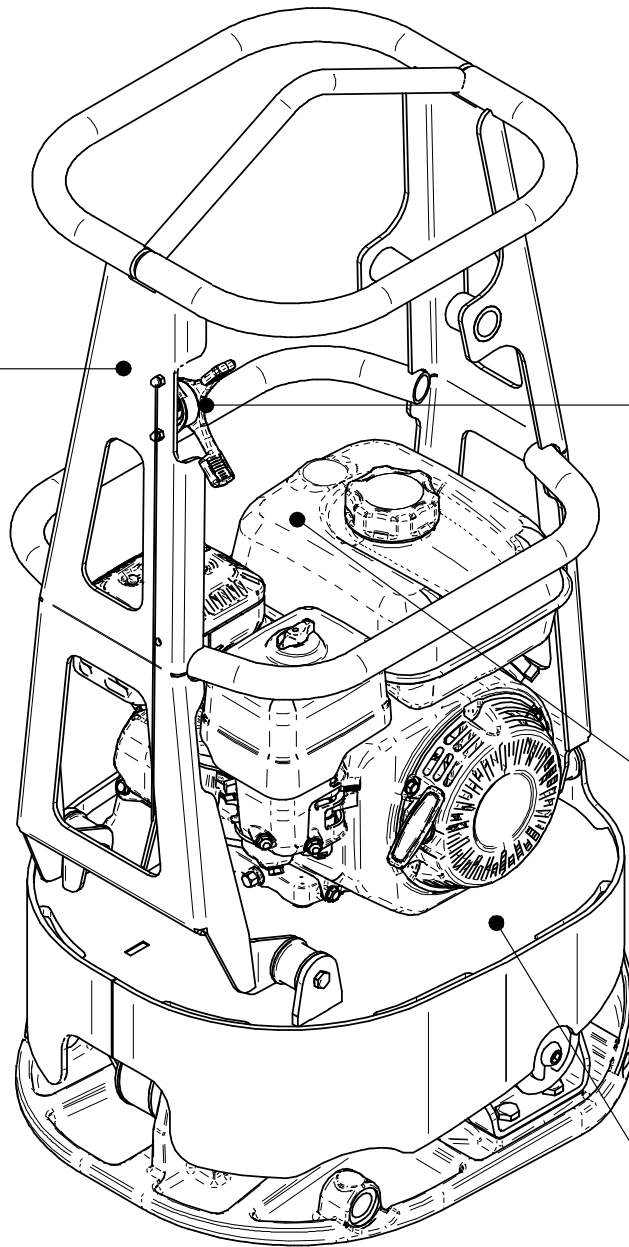

1

4

Normalbenzin  
Gasoline  
Essence

3

2

**Alle Schraubenverbindungen ständig auf festen Sitz überwachen!**  
-Besonders nach dem ersten Einsatz-

**Continuously check all screwed connections for firm seating**  
-particularly after initial employment-

**Controler continuellement tous les raccords a vis pour un siege ferme**  
-particulierement apres l'emploi initial-

**E 3863-1220**

## E 3863-1220

Position Ref.No. Repère Posizione Posicion	Menge Quantity Quantité Quantita Cantidad	Teile-Nr. Part-No. No. Référence Nr. d'Ordine No. Referenzia	Hinweis Hints Indications Indicazione Indicaciones	Position Ref. No. Repère Posizione Posicion	Menge Quantity Quantité Quantita Cantidad	Teile-Nr. Part-No. No. Référence Nr. d'Ordine No. Referenzia	Hinweis Hints Indications Indicazione Indicaciones
1	1	21001159					
2	1	20019006					
3	1	20019097					
4	1	21001402					