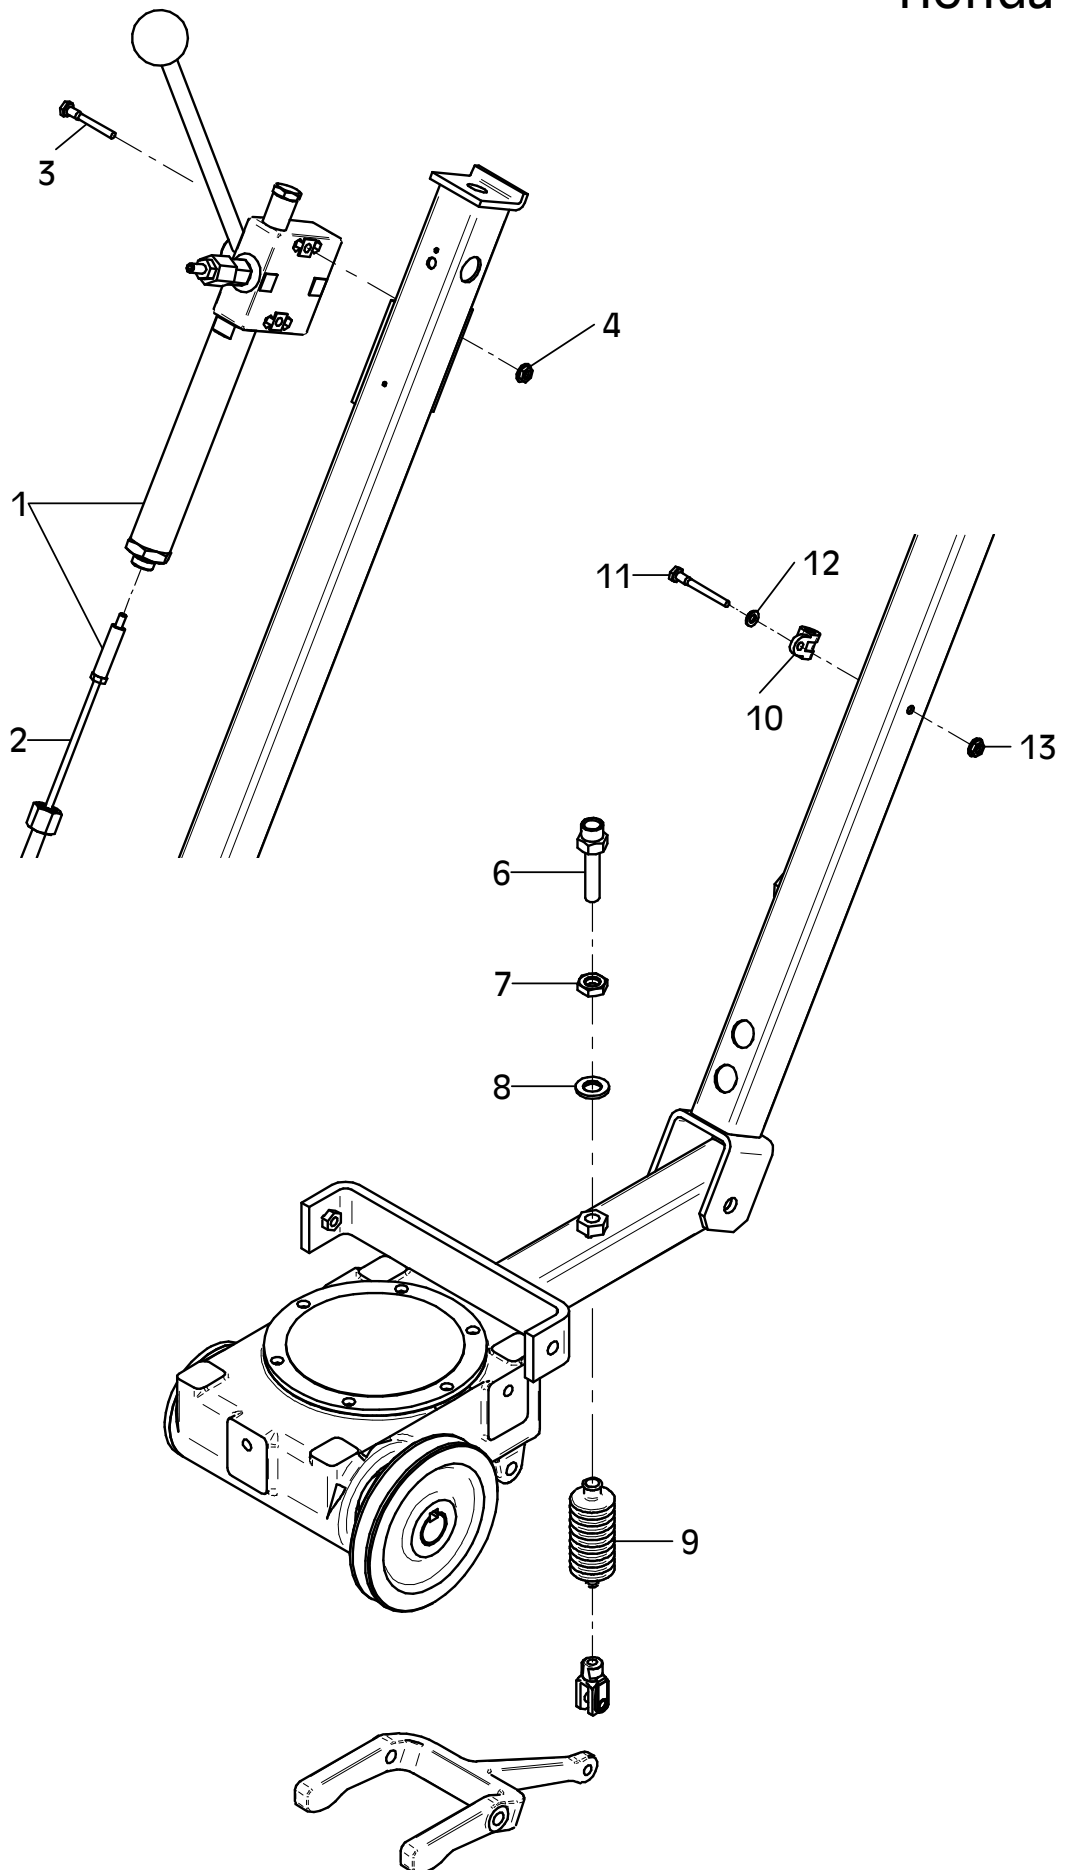

Honda

E 3302-0609

E 3302-0609

Position Ref.No. Repère Posizione Posicion	Menge Quantity Quantité Quantita Cantidad	Teile-Nr. Part-No. No. Référence Nr. d'Ordine No. Referenzia	Hinweis Hints Indications Indicazione Indicaciones	Position Ref. No. Repère Posizione Posicion	Menge Quantity Quantité Quantita Cantidad	Teile-Nr. Part-No. No. Référence Nr. d'Ordine No. Referenzia	Hinweis Hints Indications Indicazione Indicaciones
1	1	20018024					
2	1	20018126					
3	2	25040059	DIN931-M6x45				
4	2	20022001	Tensilock M6				
5							
6	1	20025649					
7	1	25025042					
8	1	25048004	DIN125-A13				
9	1	20018125					
10	1	20007007					
11	1	25040070	DIN931-M6x50				
12	1	25048001	DIN125-A6,4				
13	1	20022001	Tensilock M6				