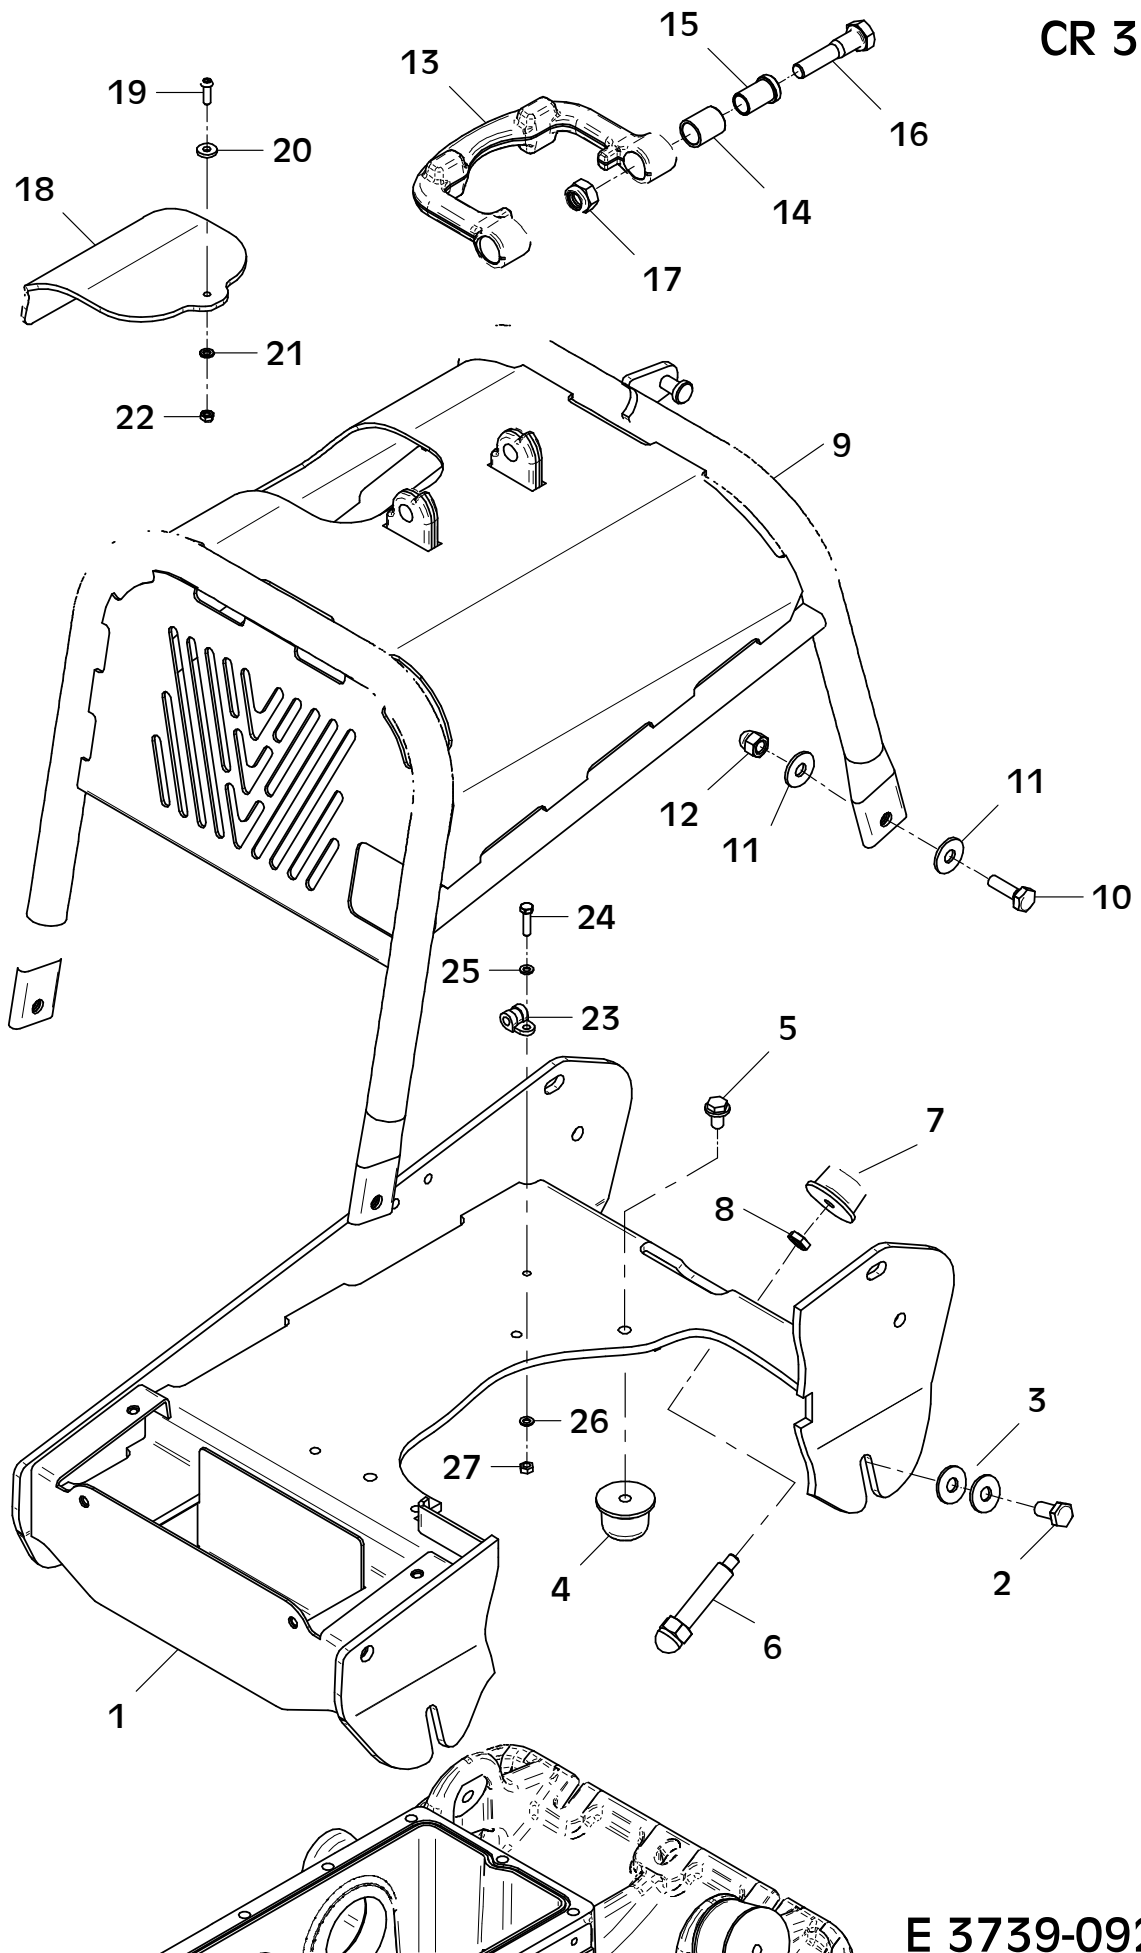

CR 3 E

E 3739-0920

E 3739-0920

Position Ref.No. Repère Posizione	Menge Quantity Quantité Cantidad	Teile-Nr. Part-No. No. Référence Nr. d'Ordine No. Referenzia	Hinweis Hints Indications Indicazione Indicaciones	Position Ref. No. Repère Posizione	Menge Quantity Quantité Cantidad	Teile-Nr. Part-No. No. Référence Nr. d'Ordine No. Referenzia	Hinweis Hints Indications Indicazione Indicaciones
1	1	11002241					
2	4	25038019	DIN933-M12x25				
3	8	20029023	SKB 12				
4	2	20005019					
5	2	20022025	Tensilock M10x16				
6	1	11002234					
7	1	20005019					
8	1	25031020					
9	1	11002530					
10	4	25038021	DIN933-M12x35				
11	6	20029023	SKB 12				
12	2	25031027	DIN1587-M12				
13	1	10017337					
14	2	21000031					
15	2	11000148					
16	2	25040022	DIN931-M16x70				
17	2	25031017	DIN985-M16				
18	1	11000496					
19	1	25033030	ISO7380-M6x20-10.9				
20	1	25049034	DIN7349-6,4				
21	1	25048001	DIN125-A6,4				
22	1	25031012	DIN985-M6				
23	1	20007007					
24	1	25038069	DIN933-M6x25				
25	1	20029007	VSK 6				
26	1	25048001	DIN125-A6,4				
27	1	25031002	DIN934-M6