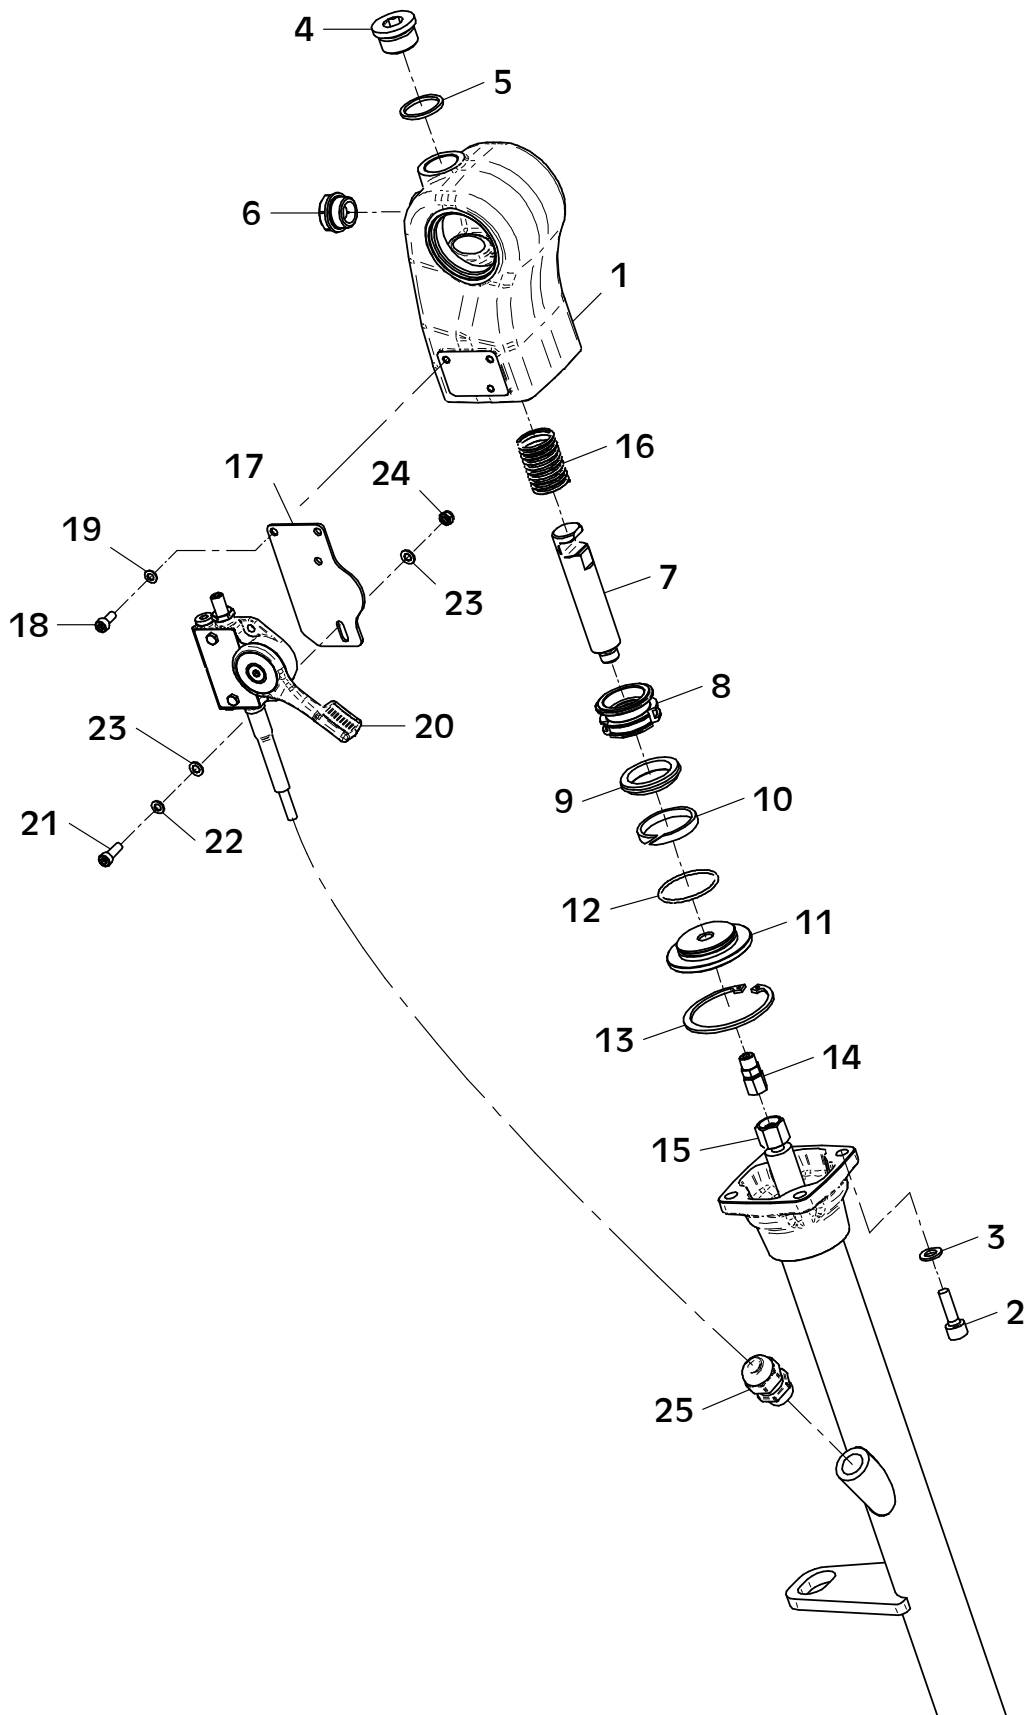

E 3654-1116

E 3654-1116

Position Ref.No. Repère Posizione Posicion	Menge Quantity Quantité Quantita Cantidad	Teile-Nr. Part-No. No. Référence Nr. d'Ordine No. Referenzia	Hinweis Hints Indications Indicazione Indicaciones	Position Ref. No. Repère Posizione Posicion	Menge Quantity Quantité Quantita Cantidad	Teile-Nr. Part-No. No. Référence Nr. d'Ordine No. Referenzia	Hinweis Hints Indications Indicazione Indicaciones
1	1	11001750					
2	1	21001097					
3	2	25025191	DIN80705-M20x1,5				
4	2	20025019					
5	1	11002022					
6	0	11001271	t=1				
7	0	11001273	t=2				
8	1	11000567					
9	2	25031004	DIN934-M10				
10	2	20005019					
11	2	11001565					
12	2	25038019	DIN933-M12x25				
13	2	20029004	VSK 12				
14	2	11001957					
15	2	11001563					
16	2	21001003					
17	2	25044104	DIN912-M12x40				
18	2	20029013	VSKZ 12				
19	1	25031006	DIN934-M16				

E 3658-0216

E 3658-0216

Position Ref.No. Repère Posizione Posicion	Menge Quantity Quantité Quantita Cantidad	Teile-Nr. Part-No. No. Référence Nr. d'Ordine No. Referenzia	Hinweis Hints Indications Indicazione Indicaciones	Position Ref. No. Repère Posizione Posicion	Menge Quantity Quantité Quantita Cantidad	Teile-Nr. Part-No. No. Référence Nr. d'Ordine No. Referenzia	Hinweis Hints Indications Indicazione Indicaciones
1	1	11001751					
2	2	21001012					
3	2	11001564					
4	4	25038007	DIN933-M8x20				
5	4	20029003	VSK 8				
6	2	21000869					
7	2	20008088					
8	1	20005012					
9	1	25031013	DIN985-M8				
10	1	11001967					
11	2	25040038	DIN931-M6x35				
12	2	20029007	VSK 6				
13	2	25049034	DIN7349-6,4				
14	2	25031012	DIN985-M6				
15	2	20026468					