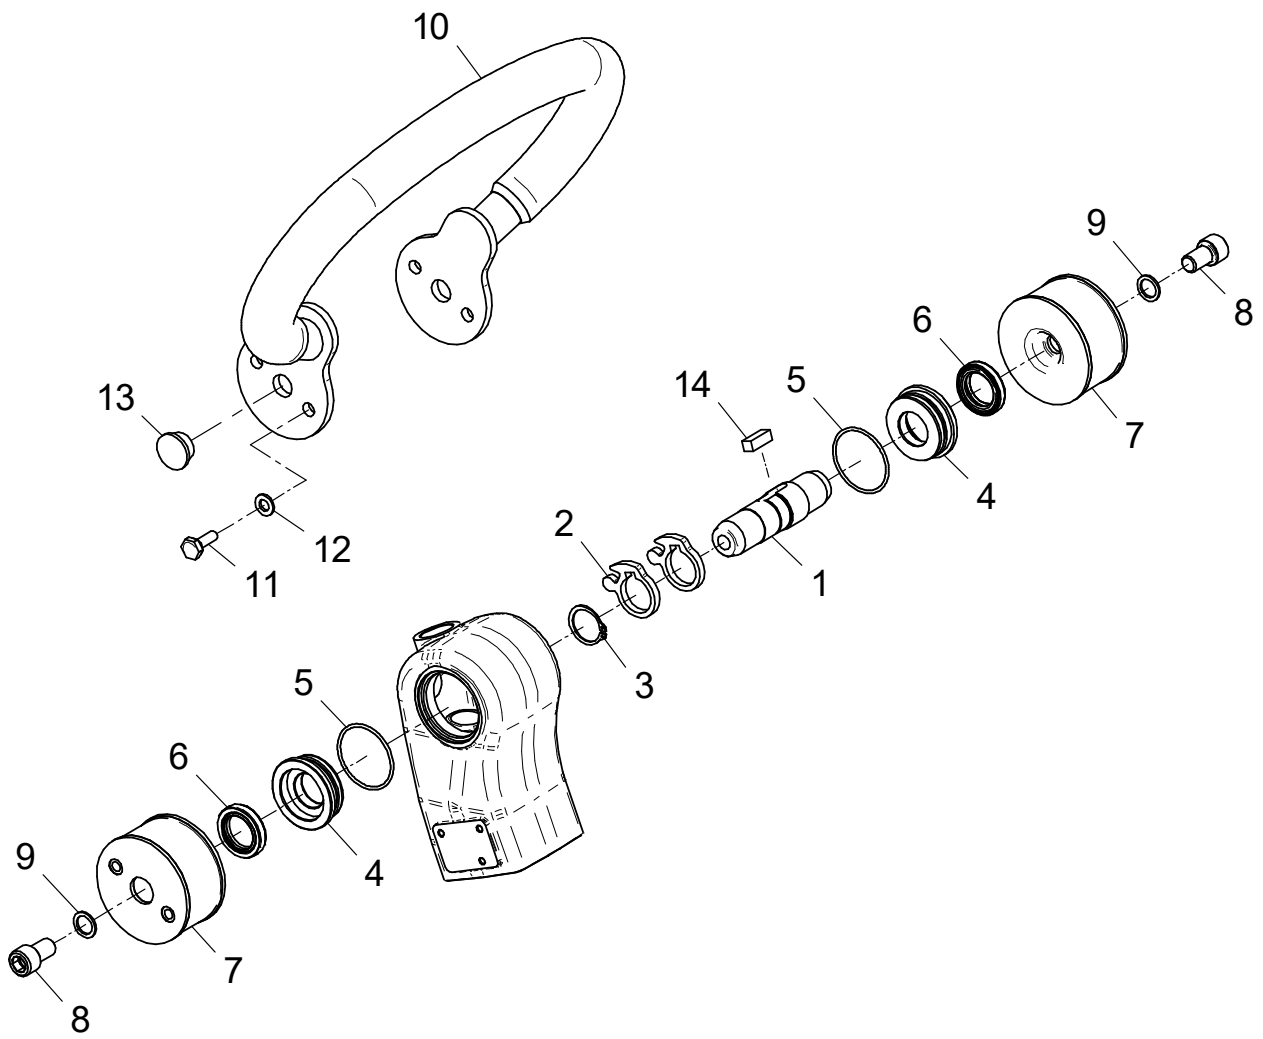

E 3658-0216

E 3658-0216

Position Ref.No. Repère Posizione Posicion	Menge Quantity Quantité Quantita Cantidad	Teile-Nr. Part-No. No. Référence Nr. d'Ordine No. Referenzia	Hinweis Hints Indications Indicazione Indicaciones	Position Ref. No. Repère Posizione Posicion	Menge Quantity Quantité Quantita Cantidad	Teile-Nr. Part-No. No. Référence Nr. d'Ordine No. Referenzia	Hinweis Hints Indications Indicazione Indicaciones
1	1	11001751					
2	2	21001012					
3	2	11001564					
4	4	25038007	DIN933-M8x20				
5	4	20029003	VSK 8				
6	2	21000869					
7	2	20008088					
8	1	20005012					
9	1	25031013	DIN985-M8				
10	1	11001967					
11	2	25040038	DIN931-M6x35				
12	2	20029007	VSK 6				
13	2	25049034	DIN7349-6,4				
14	2	25031012	DIN985-M6				
15	2	20026468					

E 3659-0216

Position Ref.No. Repère Posizione Posicion	Menge Quantity Quantité Quantita Cantidad	Teile-Nr. Part-No. No. Référence Nr. d'Ordine No. Referenzia	Hinweis Hints Indications Indicazione Indicaciones	Position Ref. No. Repère Posizione Posicion	Menge Quantity Quantité Quantita Cantidad	Teile-Nr. Part-No. No. Référence Nr. d'Ordine No. Referenzia	Hinweis Hints Indications Indicazione Indicaciones
1	1	11001837					
2	4	25044006	DIN912-M8x25				
3	4	20029003	VSK 8				
4	1	25030003	DIN908-M24x1,5				
5	1	21000792	DIN7603-24x29x2				
6	1	21000256					
7	1	11001571					
8	1	11001570					
9	1	20013282					
10	1	21001004					
11	1	11001566					
12	1	21000997					
13	1	25035027	DIN472-J58x2,0				
14	1	20020035					
15	1	21001029					
16	1	11001972					
17							
18	1	21001017					
19	2	25044056	DIN912-M5x30				
20	2	21000952	SKM 5				
21	2	20022005	Tensilock M5				
22	1	25009021					
23	1	21001022					