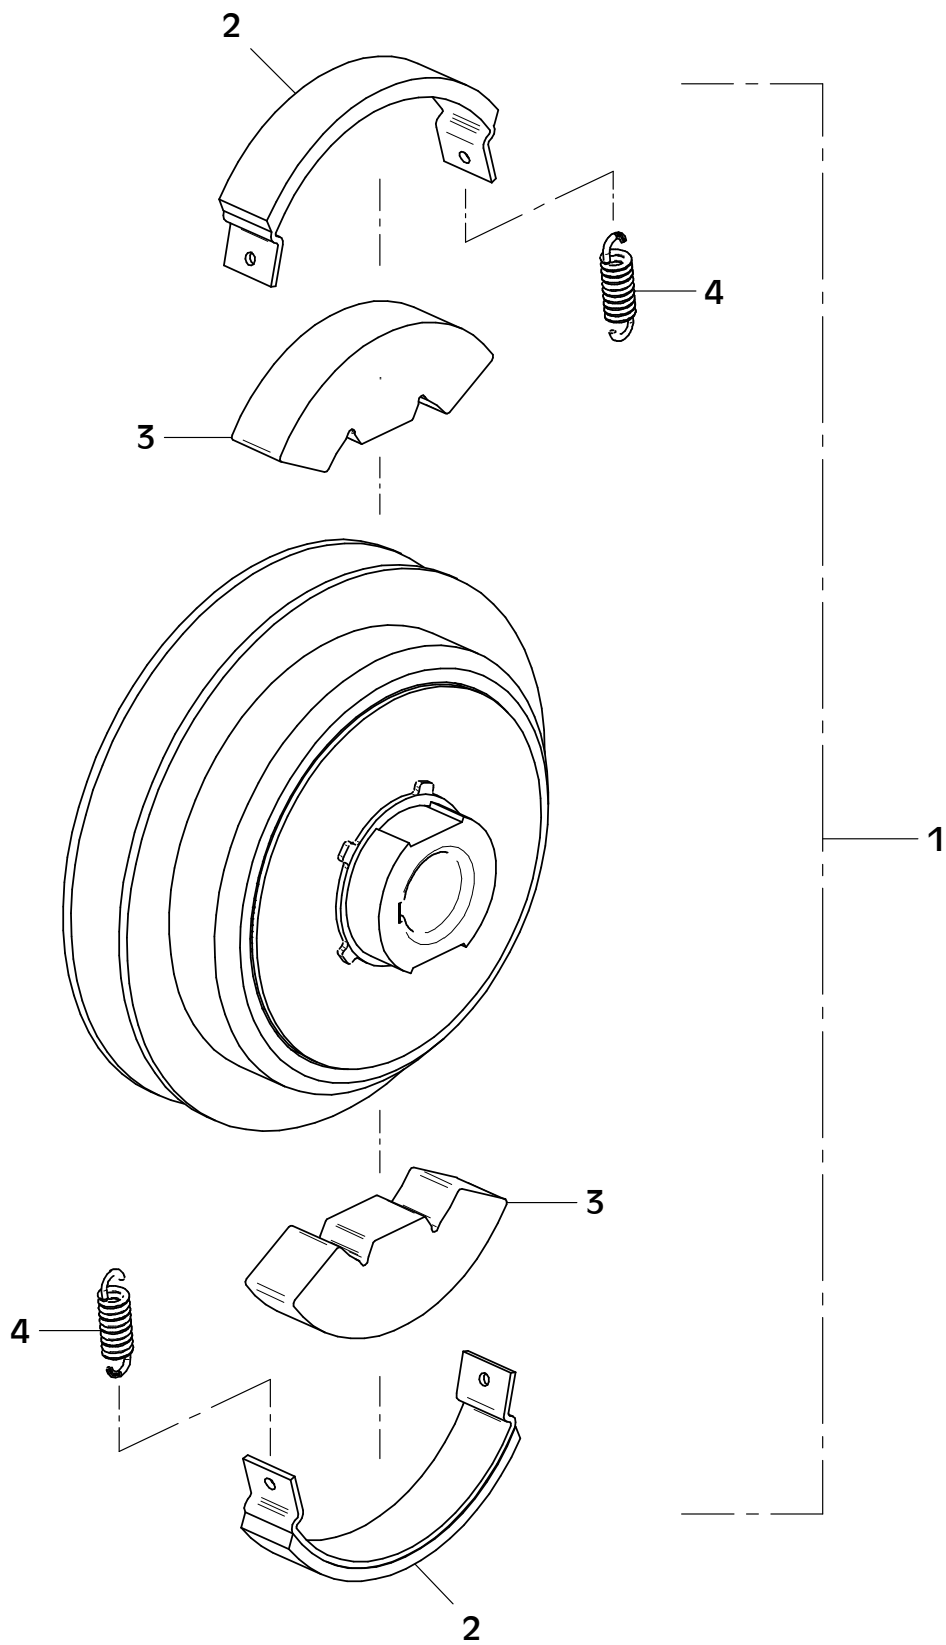

## E 3778-1220

Position Ref.No. Repère Posizione	Menge Quantity Quantité Cantidad	Teile-Nr. Part-No. No. Référence Nr. d'Ordine No. Referenzia	Hinweis Hints Indications Indicazione Indicaciones	Position Ref. No. Repère Posizione	Menge Quantity Quantité Cantidad	Teile-Nr. Part-No. No. Référence Nr. d'Ordine No. Referenzia	Hinweis Hints Indications Indicazione Indicaciones
1	1	21000608					
2	2	11001025					
3	4	25040003	DIN931-M8x50				
4	4	20025122	VS 8				
5	4	25049026	DIN7349-8,4				
6	4	20029024	Nord-Lock 8,0				
7	4	25031003	DIN934-M8				
8	1	30047446					
9	1	11002396					
10	4	25047062	DIN7991-5/16"-24UNF				
11	1	10016088					
12	1	21001701					
13	1	21001590	SPA-760				
14	1	25043005	DIN933-5/16"				
15	1	20029021	SKB 8				
16	1	11002328					
17	4	21000585	DIN7964-M8x40				
18	4	20029031	SKM 8				
19	1	21000610					
20	4	20026389					
21	4	25005003	DIN6798-V8,4				
22	1	20026383					
23	1	21000335					
24	1	20007007					
25	1	25038002	DIN933-M6x16				
26	1	20029007	VSK 6				
27	1	41001634					

ab Serien-Nr.20054481

E 3916-0621

## E 3916-0621

Position Ref.No. Repère Posizione Posicion	Menge Quantity Quantité Quantita Cantidad	Teile-Nr. Part-No. No. Référence Nr. d'Ordine No. Referenzia	Hinweis Hints Indications Indicazione Indicaciones	Position Ref. No. Repère Posizione Posicion	Menge Quantity Quantité Quantita Cantidad	Teile-Nr. Part-No. No. Référence Nr. d'Ordine No. Referenzia	Hinweis Hints Indications Indicazione Indicaciones
1	1	21001701					
2	2	21001705					
3	2	21000594					
4	2	21001706					