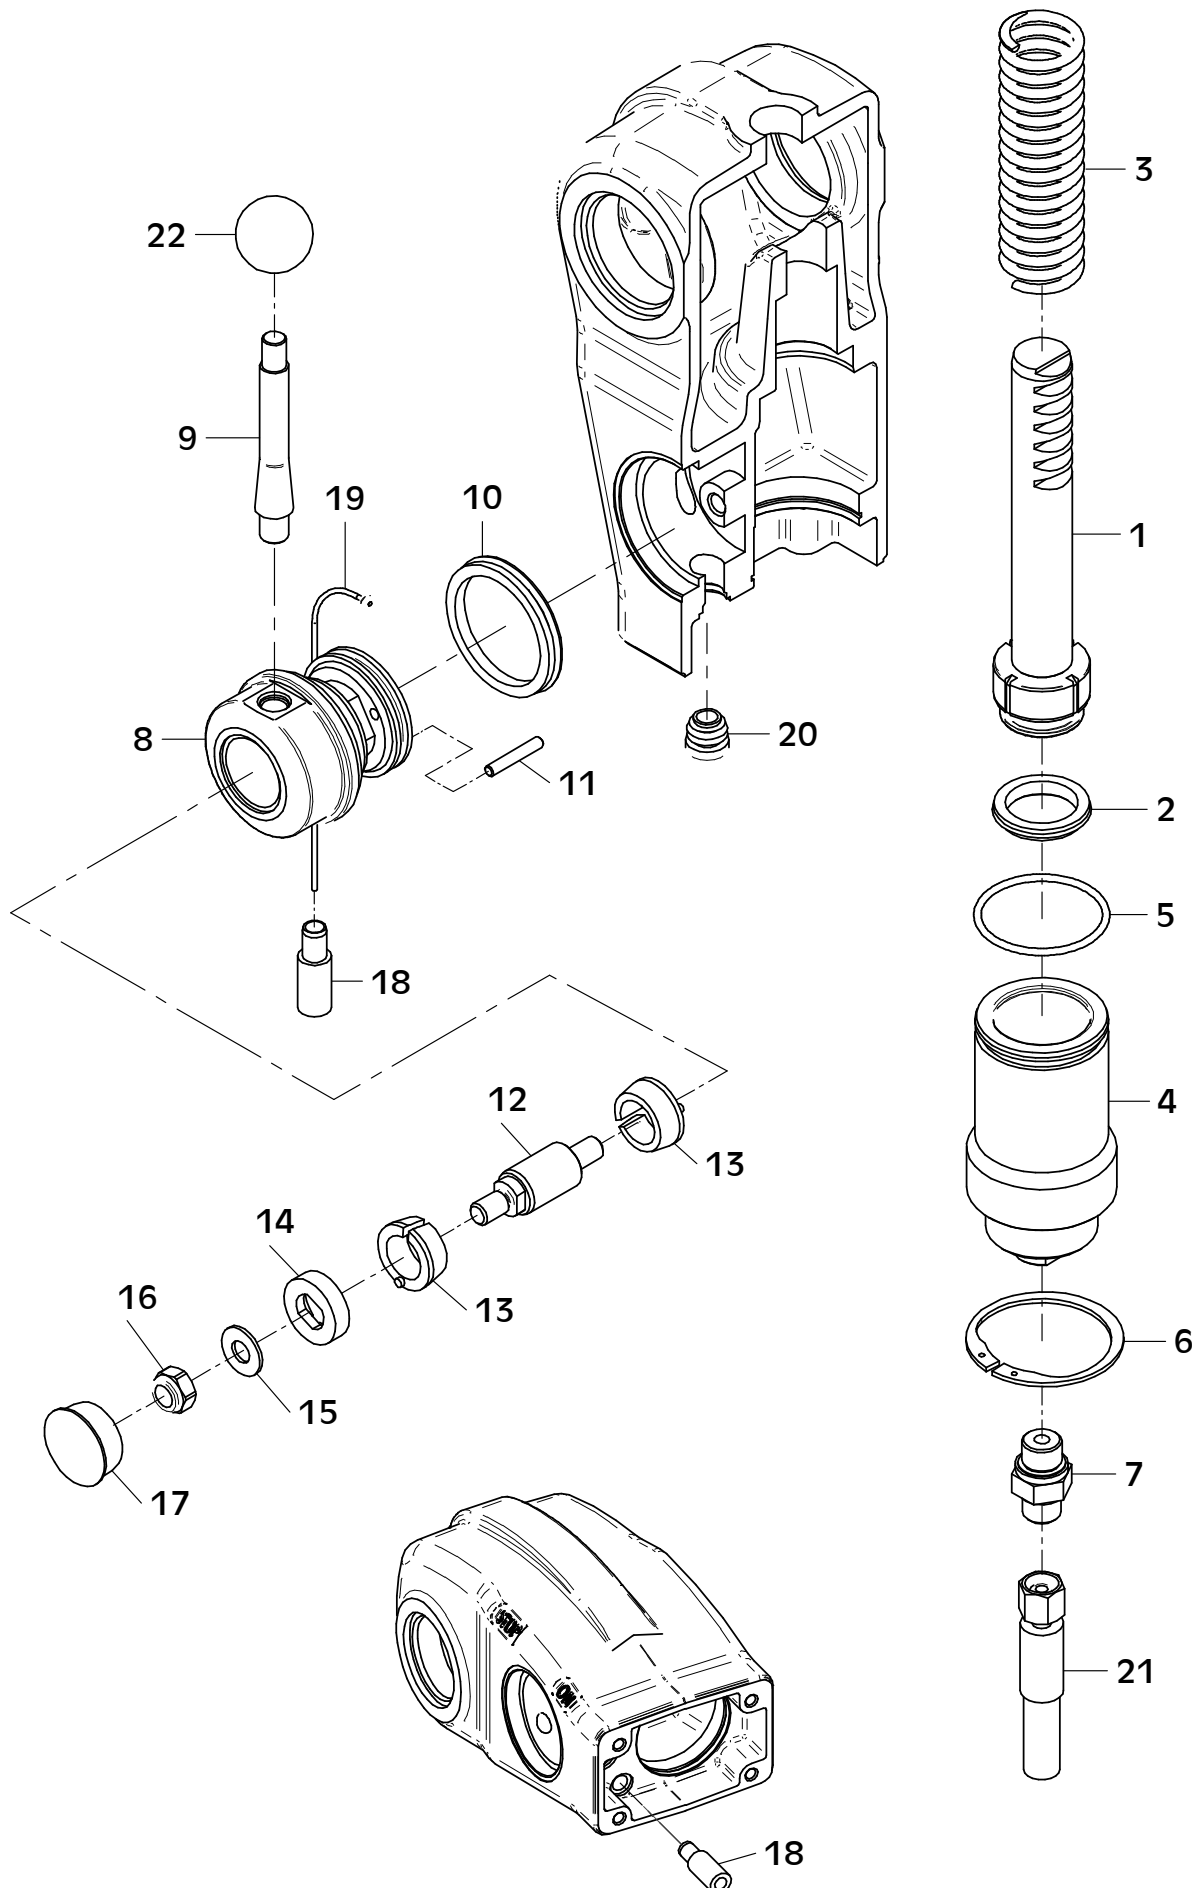

E 3523-0413

E 3523-0413

Position Ref.No. Repère Posizione Posicion	Menge Quantity Quantité Quantita Cantidad	Teile-Nr. Part-No. No. Référence Nr. d'Ordine No. Referenzia	Hinweis Hints Indications Indicazione Indicaciones	Position Ref. No. Repère Posizione Posicion	Menge Quantity Quantité Quantita Cantidad	Teile-Nr. Part-No. No. Référence Nr. d'Ordine No. Referenzia	Hinweis Hints Indications Indicazione Indicaciones
1	1	11001322					
2	1	11002157					
3	1	21000792	DIN7603-24x29x2				
4	1	11000038					
5	4	25038007	DIN933-M8x20				
6	4	20029003	VSK 8				
7	2	20025593					
8	1	21000256					
9	1	25030001	DIN908-M10x1				
10	1	11001515					
11	2	10017398					
12	2	20013284					
13	2	21000009					
14	2	10017400					
15	2	25044035	DIN912-M12x25				
16	2	20025158	VS 12				
17	1	11001519					
18	4	25044006	DIN912-M8x25				
19	4	20025122	VS 8				