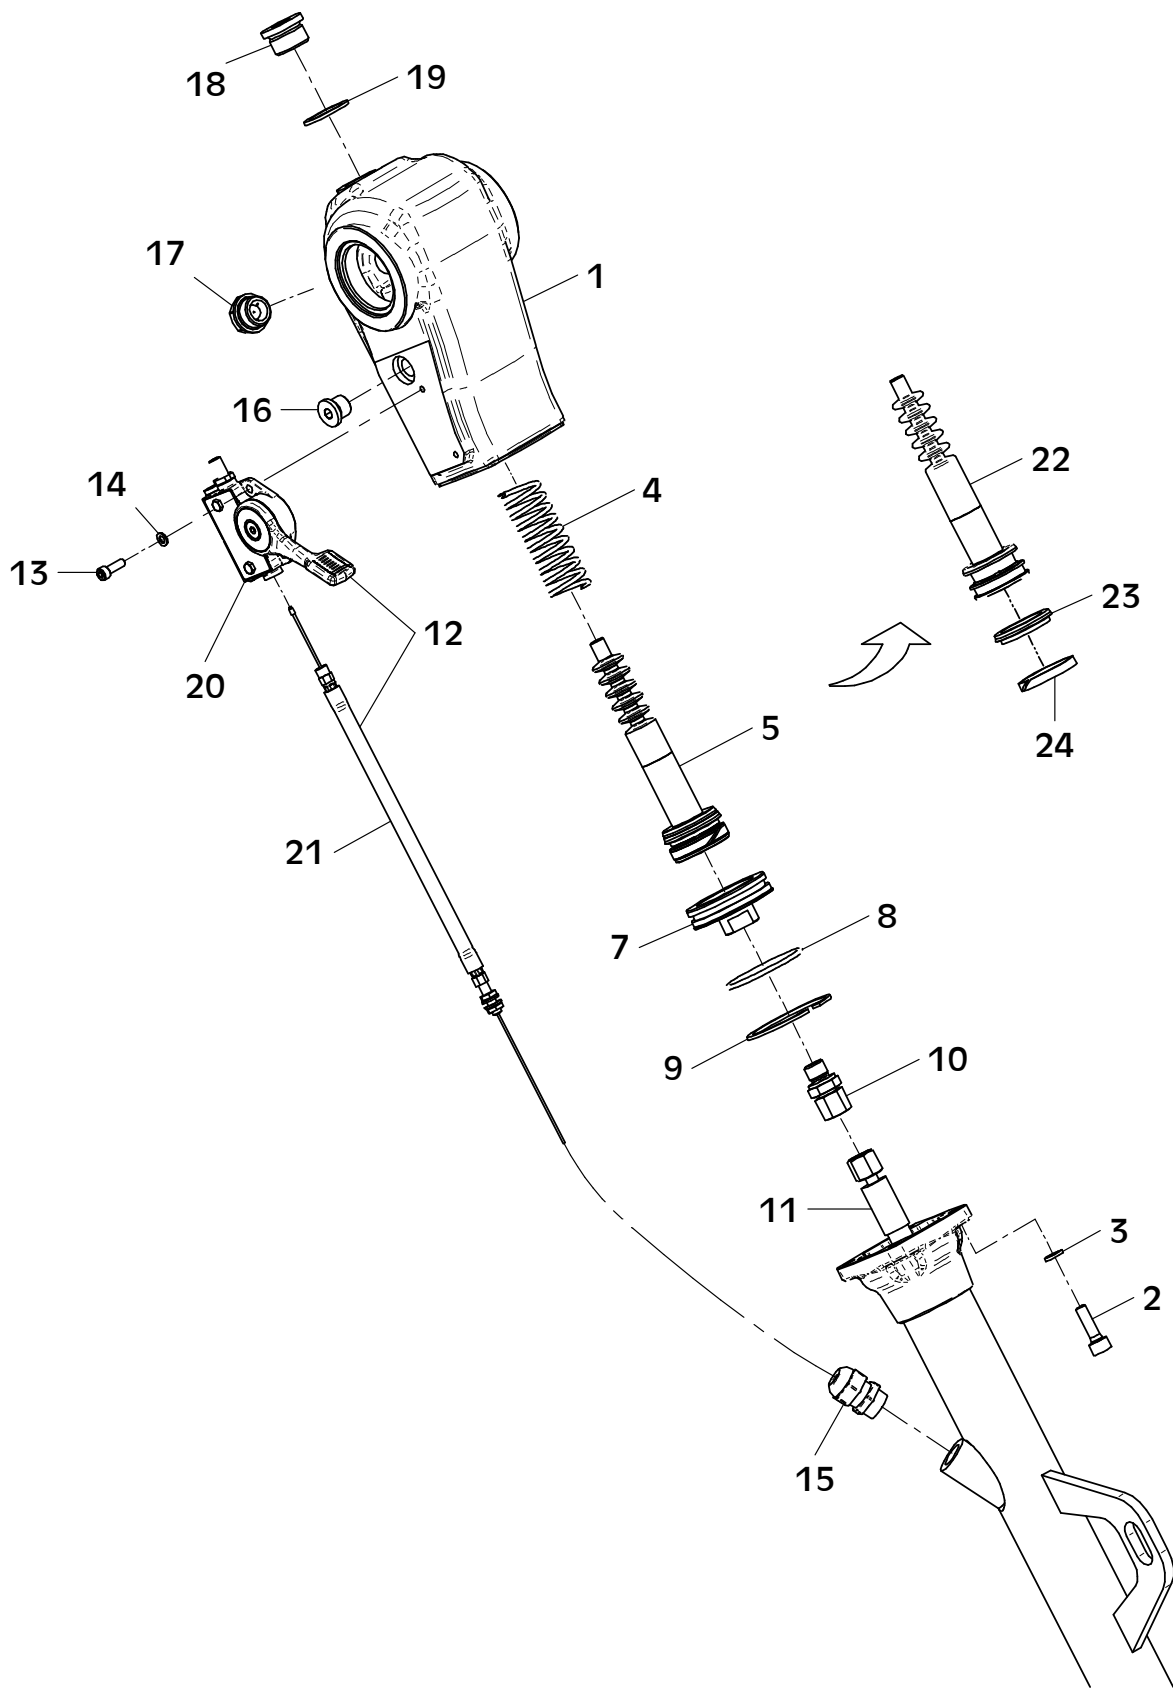

E 3746-0822

E 3746-0822

Position Ref.No. Repère Posizione Posicion	Menge Quantity Quantité Quantita Cantidad	Teile-Nr. Part-No. No. Référence Nr. d'Ordine No. Referenzia	Hinweis Hints Indications Indicazione Indicaciones	Position Ref. No. Repère Posizione Posicion	Menge Quantity Quantité Quantita Cantidad	Teile-Nr. Part-No. No. Référence Nr. d'Ordine No. Referenzia	Hinweis Hints Indications Indicazione Indicaciones
1	1	11002229					
2	2	11002693					
3							
4	4	25038007	DIN933-M8x20				
5	4	20029031	SKM 8				
6	2	21001771					
7	2	11002687					
8	2	21001002	DIN912-M16x45				
9	2	11001273	t=2				
10	2	25038018	DIN933-M12x20				
11	2	20029023	SKB 12				
12							
13							
14	1	11002247					
15	1	20007202					
16	1	11002233					
17	3	21000903					
18	1	25038021	DIN933-M12x35				
19	1	25031015	DIN985-M12				
						CR 3-II	ab Serien-Nr. 20081388
						CR 3-II E	ab Serien-Nr. 20080482
						CR 3-II Hd	ab Serien-Nr. 20081373
100		60002184	Loctite 243			CR 3-II HD LE	ab Serien-Nr. 20081634

ab Serien-Nr. 20058737

E 3337-0822

E 3337-0822

Position Ref.No. Repère Posizione Posicion	Menge Quantity Quantité Quantita Cantidad	Teile-Nr. Part-No. No. Référence Nr. d'Ordine No. Referenzia	Hinweis Hints Indications Indicazione Indicaciones	Position Ref. No. Repère Posizione Posicion	Menge Quantity Quantité Quantita Cantidad	Teile-Nr. Part-No. No. Référence Nr. d'Ordine No. Referenzia	Hinweis Hints Indications Indicazione Indicaciones
1	1	10017394					
2	2	11002581					
3	2	20013271					
4	2	25017048					
5	2	10017396					
6	2	25044035	DIN912-M12x25				
7	2	20025158	VS 12				
8	2	11000056					
9	1	11000038					
10	4	25038008	DIN933-M8x25				
11	4	20029003	VSK 8				
12	2	20025593					