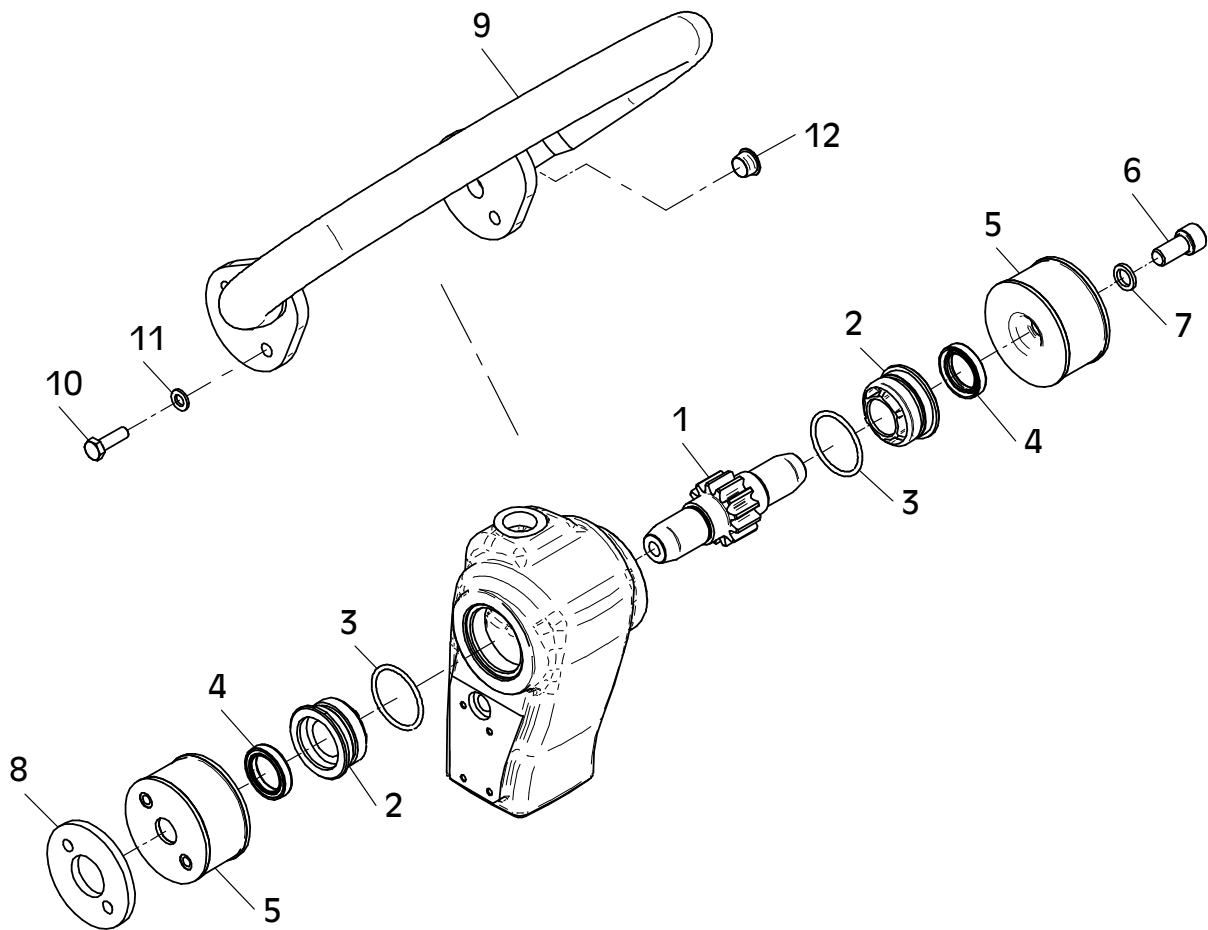

E 3746-0822

E 3746-0822

Position Ref.No. Repère Posizione Posicion	Menge Quantity Quantité Quantita Cantidad	Teile-Nr. Part-No. No. Référence Nr. d'Ordine No. Referenzia	Hinweis Hints Indications Indicazione Indicaciones	Position Ref. No. Repère Posizione Posicion	Menge Quantity Quantité Quantita Cantidad	Teile-Nr. Part-No. No. Référence Nr. d'Ordine No. Referenzia	Hinweis Hints Indications Indicazione Indicaciones
1	1	11002229					
2	2	11002693					
3							
4	4	25038007	DIN933-M8x20				
5	4	20029031	SKM 8				
6	2	21001771					
7	2	11002687					
8	2	21001002	DIN912-M16x45				
9	2	11001273	t=2				
10	2	25038018	DIN933-M12x20				
11	2	20029023	SKB 12				
12							
13							
14	1	11002247					
15	1	20007202					
16	1	11002233					
17	3	21000903					
18	1	25038021	DIN933-M12x35				
19	1	25031015	DIN985-M12				
						CR 3-II	ab Serien-Nr. 20081388
						CR 3-II E	ab Serien-Nr. 20080482
						CR 3-II Hd	ab Serien-Nr. 20081373
100		60002184	Loctite 243			CR 3-II HD LE	ab Serien-Nr. 20081634

ab Serien-Nr. 20058737

E 3337-0822

E 3337-0822

Position Ref.No. Repère Posizione Posicion	Menge Quantity Quantité Quantita Cantidad	Teile-Nr. Part-No. No. Référence Nr. d'Ordine No. Referenzia	Hinweis Hints Indications Indicazione Indicaciones	Position Ref. No. Repère Posizione Posicion	Menge Quantity Quantité Quantita Cantidad	Teile-Nr. Part-No. No. Référence Nr. d'Ordine No. Referenzia	Hinweis Hints Indications Indicazione Indicaciones
1	1	10017394					
2	2	11002581					
3	2	20013271					
4	2	25017048					
5	2	10017396					
6	2	25044035	DIN912-M12x25				
7	2	20025158	VS 12				
8	2	11000056					
9	1	11000038					
10	4	25038008	DIN933-M8x25				
11	4	20029003	VSK 8				
12	2	20025593					