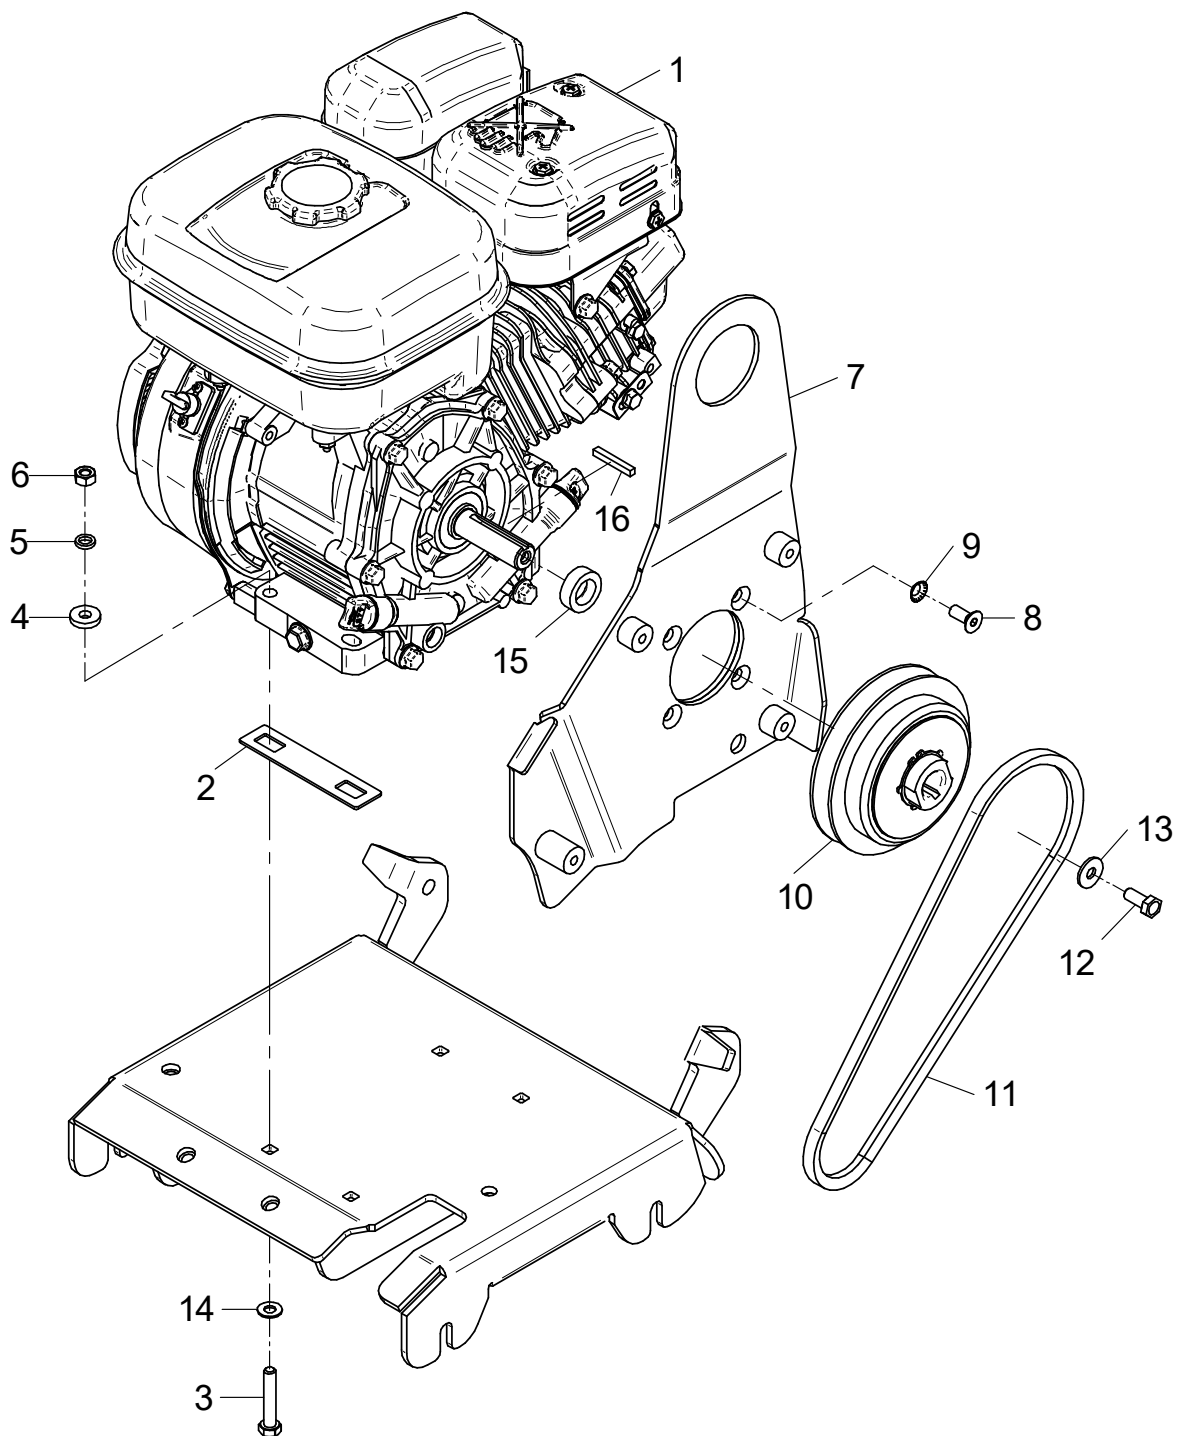

Robin

E 3595-0215

## E 3595-0215

Position Ref.No. Repère Posizione Posicion	Menge Quantity Quantité Quantita Cantidad	Teile-Nr. Part-No. No. Référence Nr. d'Ordine No. Referenzia	Hinweis Hints Indications Indicazione Indicaciones	Position Ref. No. Repère Posizione Posicion	Menge Quantity Quantité Quantita Cantidad	Teile-Nr. Part-No. No. Référence Nr. d'Ordine No. Referenzia	Hinweis Hints Indications Indicazione Indicaciones
1	1	21000901					
2	2	11001025					
3	4	25040028	DIN931-M8x45				
4	4	25049026	DIN7349-8,4				
5	4	20029024					
6	4	25031003	DIN934-M8				
7	1	11000931					
8	4	25047062	DIN7991-5/16"-24UNF				
9	4	25005003	DIN6798-V8,4				
10	1	21000501					
11	1	21000634					
12	1	25043005	DIN933-5/16"				
13	1	20029021	SKB 8				
14	4	25048002	DIN125-A8,4				
15	1	10016088					
16	1	10005238					