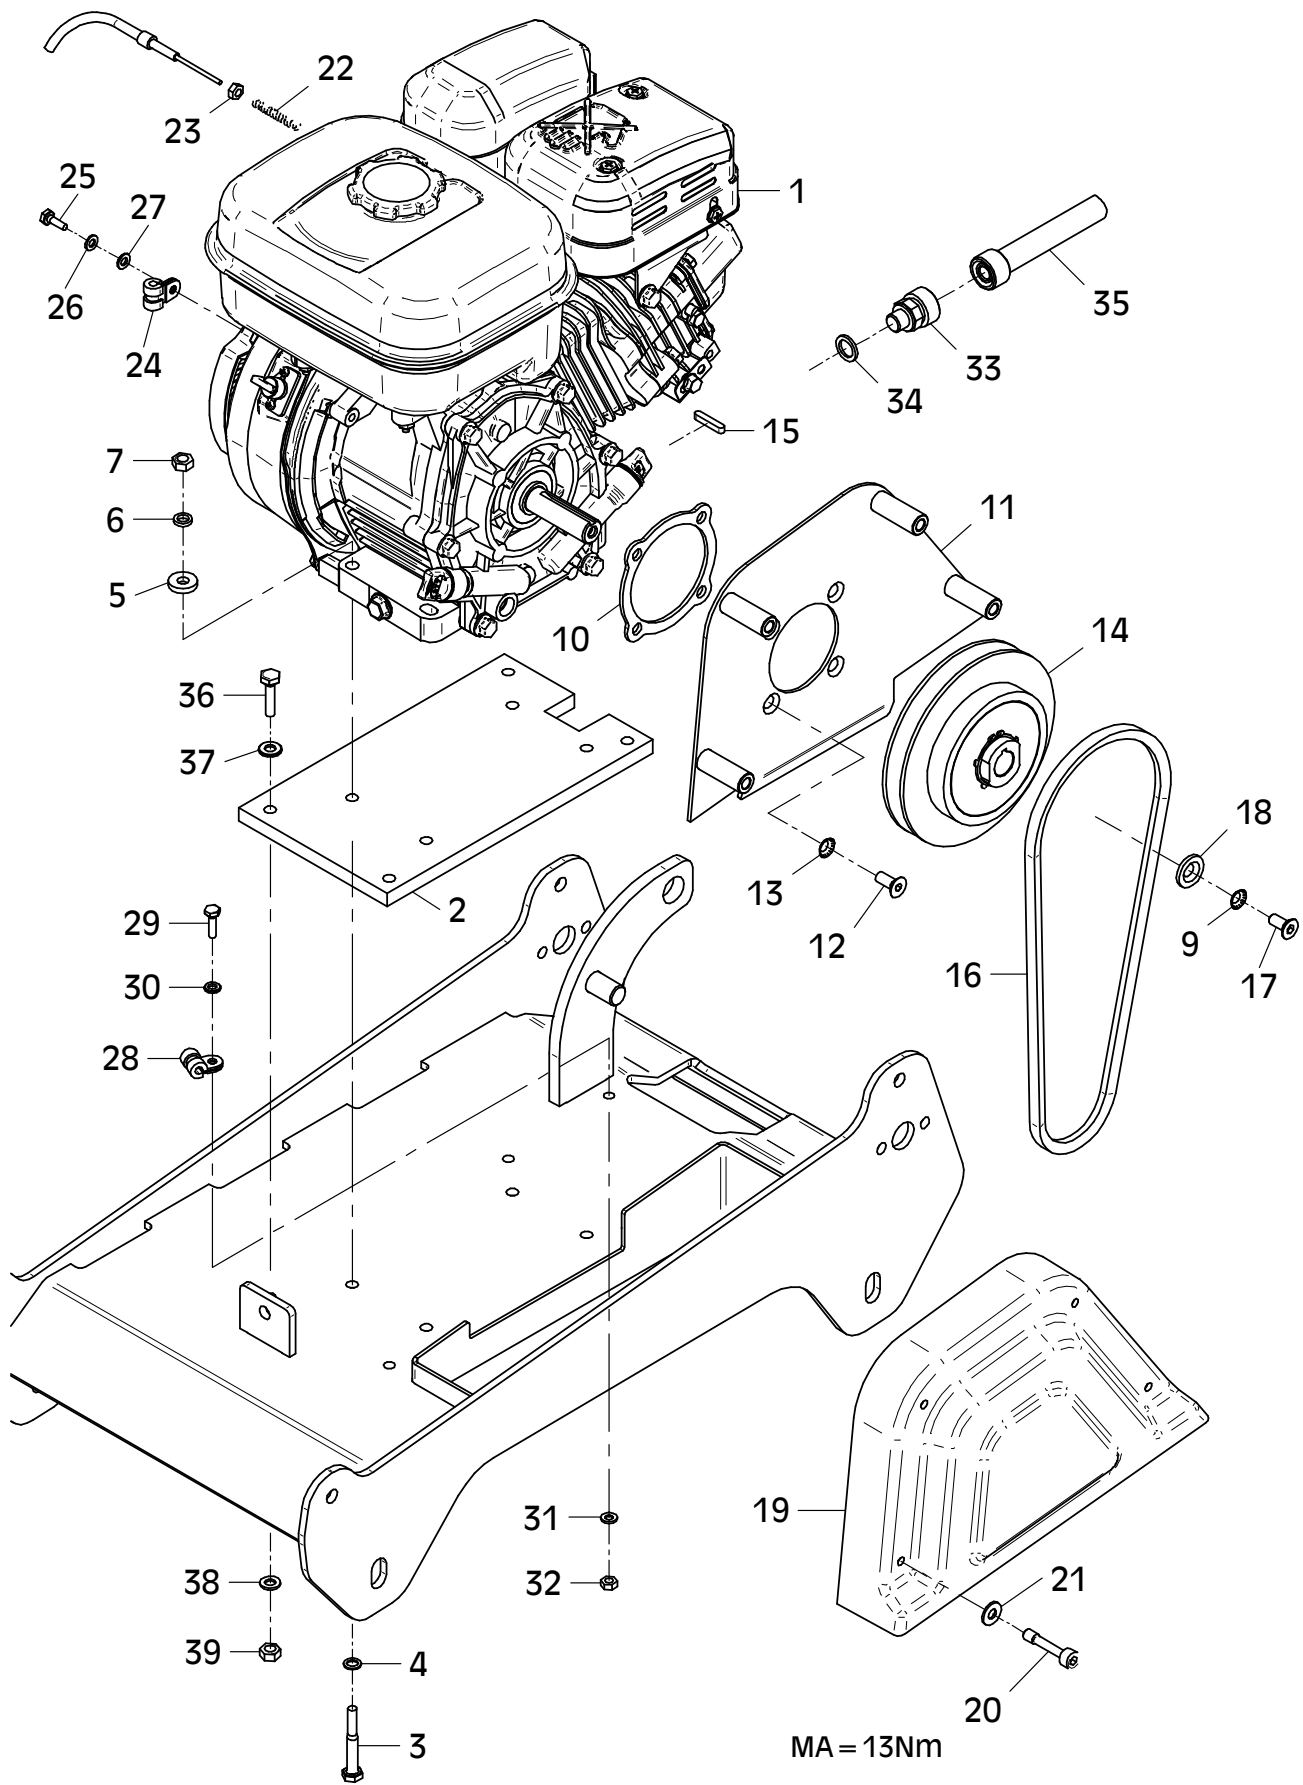

# Robin

E 3664-1016

## E 3664-1016

Position Ref.No. Repère Posizione Posicion	Menge Quantity Quantité Quantità Cantidad	Teile-Nr. Part-No. No. Référence Nr. d'Ordine No. Referenzia	Hinweis Hints Indications Indicazione Indicaciones	Position Ref. No. Repère Posizione Posicion	Menge Quantity Quantité Quantità Cantidad	Teile-Nr. Part-No. No. Référence Nr. d'Ordine No. Referenzia	Hinweis Hints Indications Indicazione Indicaciones
1	1	21000901		31	1	20029007	VSK 6
2	1	11002105		32	1	25031002	DIN934-M6
3	4	25040004	DIN931-M8x55	33	1	20025702	
4	4	20025122		34	1	25008006	DIN7603-14x20x2
5	4	25049026	DIN7349-8,4	35	1	21000518	
6	4	20029024	Nord-Lock 8,0	36	4	25038009	DIN933-M8x30
7	4	25031003	DIN934-M8	37	4	25048002	DIN125-A8,4
8				38	4	20029003	VSK 8
9	1	25005003	DIN6798-V8,4	39	4	25031003	DIN934-M8
10	1	30047446					
11	1	11001971					
12	4	25047062	DIN7991-5/16"-24UNF				
13	4	25005003	DIN6798-V8,4				
14	1	21001016					
15	1	10005238					
16	1	21001021					
17	1	25047062	DIN7991-5/16"-24UNF				
18	1	11001982					
19	1	11001838					
20	4	21000585	DIN7964-M8x40				
21	4	20029031	SKM 8				
22	1	21000239					
23	1	25031002	DIN934-M6				
24	1	21000632					
25	1	25038002	DIN933-M6x16				
26	1	20029007	VSK 6				
27	1	25048001	DIN125-A6,4				
28	1	2100632					
29	1	25038003	DIN933-M6x20				
30	1	25048001	DIN125-A6,4				