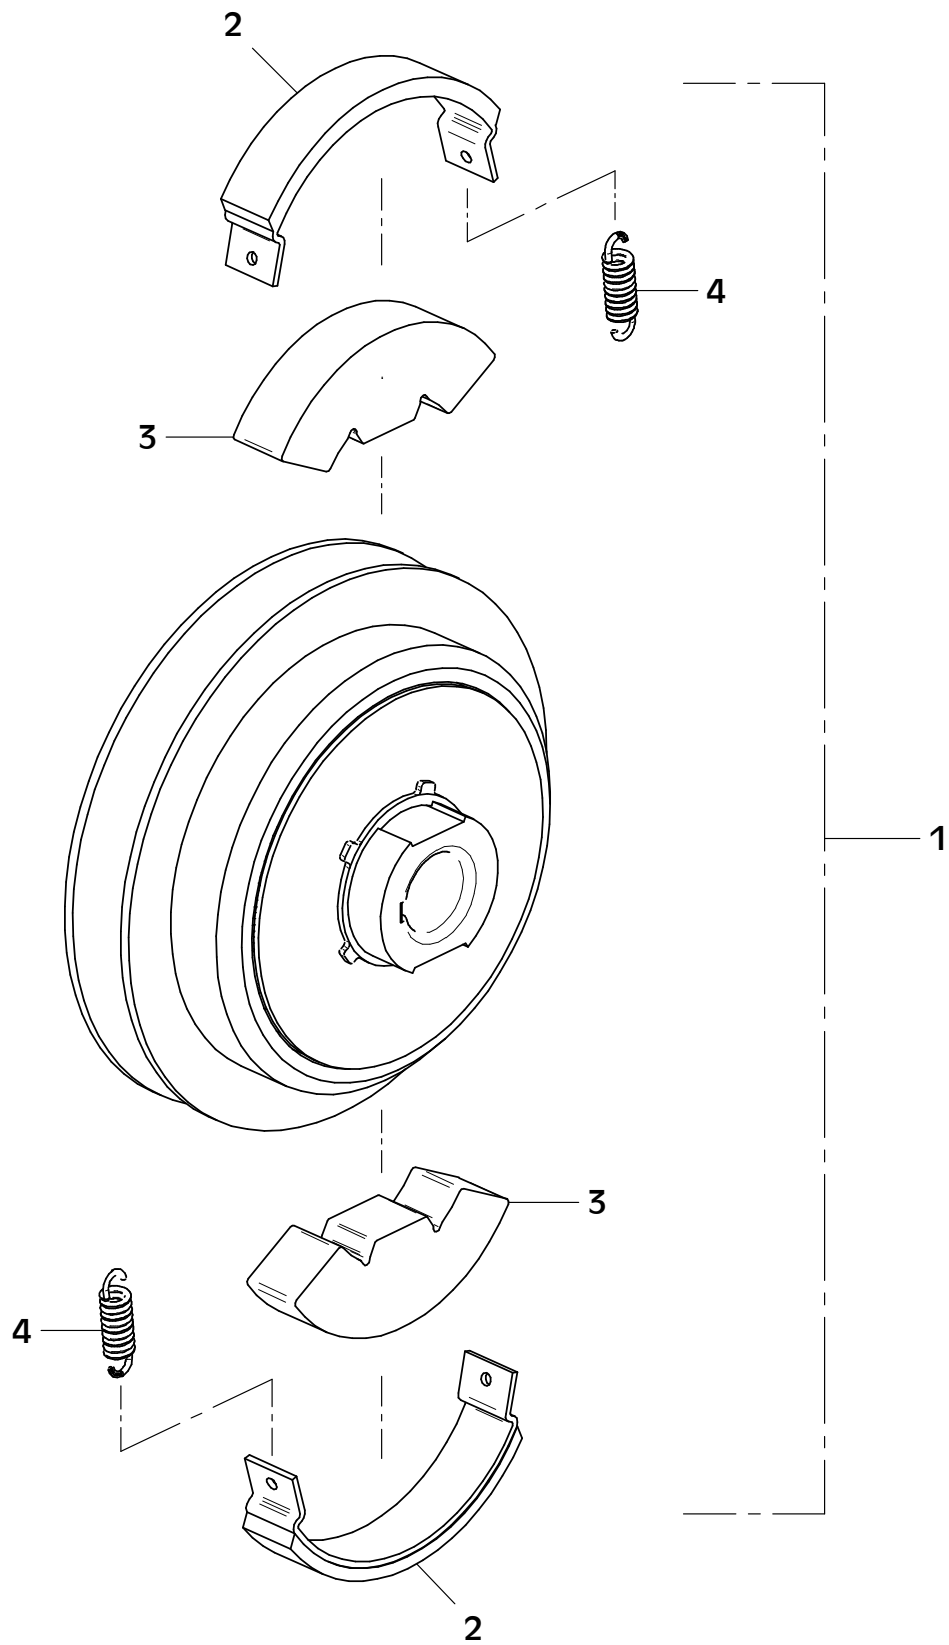

E 3344-1014

Position Ref.No. Repère Posizione Posicion	Menge Quantity Quantité Quantita Cantidad	Teile-Nr. Part-No. No. Référence Nr. d'Ordine No. Referenzia	Hinweis Hints Indications Indicazione Indicaciones	Position Ref. No. Repère Posizione Posicion	Menge Quantity Quantité Quantita Cantidad	Teile-Nr. Part-No. No. Référence Nr. d'Ordine No. Referenzia	Hinweis Hints Indications Indicazione Indicaciones
1	1	21000608					
2	2	11001025					
3	4	25040028	DIN931-M8x45				
4	4	25049026	DIN7349-8,4				
5	4	20029024	Nord-Lock 8,0				
6	4	25031003	DIN934-M8				
7	1	21001701					
8	1	10016088					
9	1	41001634					
10	1	21000634	XPA-807				
11	1	25043005	DIN933-5/16"				
12	1	20029021	SKB 8				
13	4	25048002	DIN125-A8,4				
14							
15							
16	1	21000610					
17	2	20026389					

ab Serien-Nr.20054567

E 3916-0621

E 3916-0621

Position Ref.No. Repère Posizione Posicion	Menge Quantity Quantité Quantita Cantidad	Teile-Nr. Part-No. No. Référence Nr. d'Ordine No. Referenzia	Hinweis Hints Indications Indicazione Indicaciones	Position Ref. No. Repère Posizione Posicion	Menge Quantity Quantité Quantita Cantidad	Teile-Nr. Part-No. No. Référence Nr. d'Ordine No. Referenzia	Hinweis Hints Indications Indicazione Indicaciones
1	1	21001701					
2	2	21001705					
3	2	21000594					
4	2	21001706					