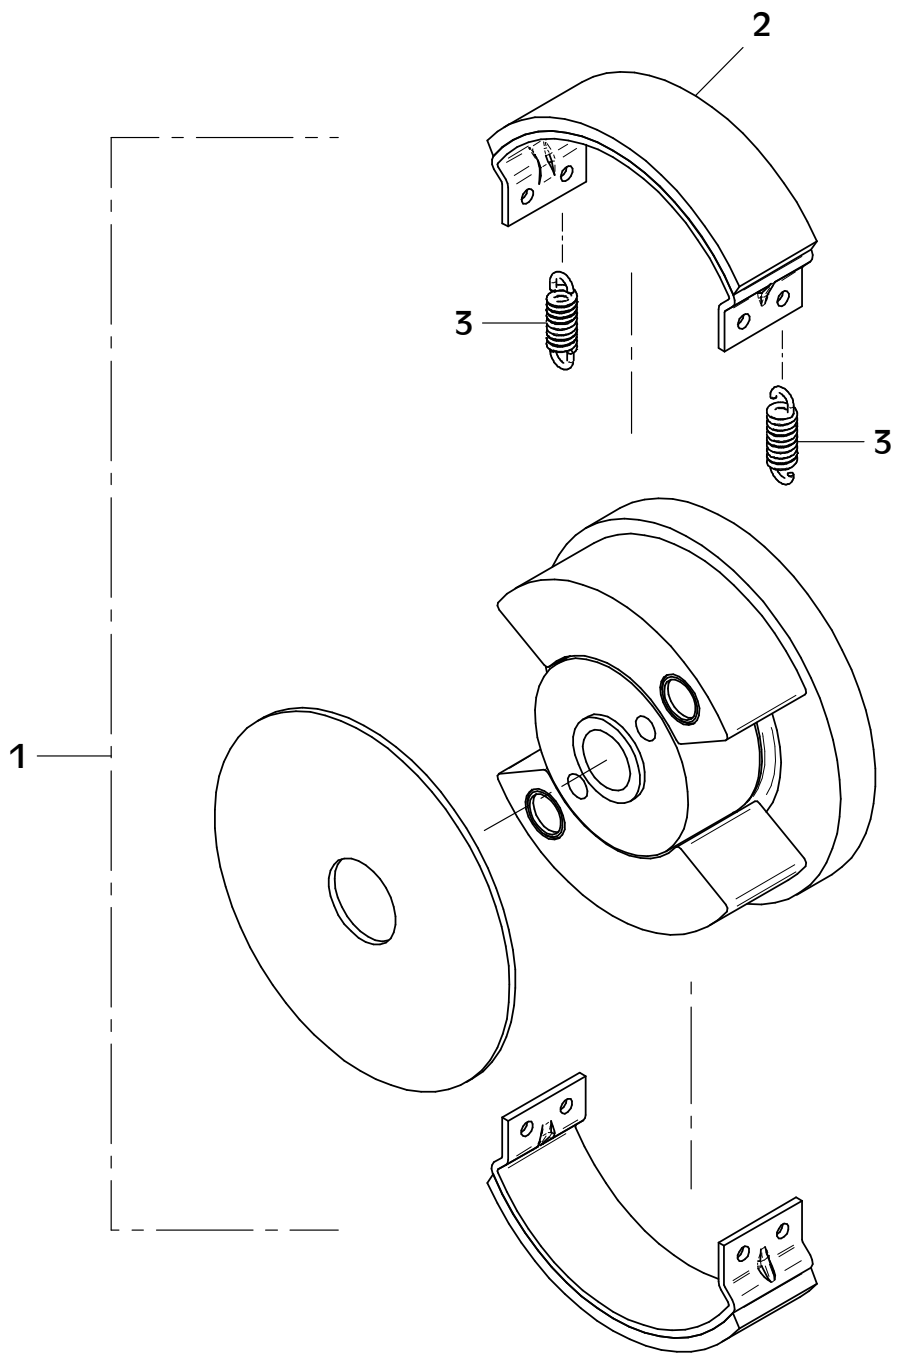

E 3944-1021

E 3944-1021

Position Ref.No. Repère Posizione Posicion	Menge Quantity Quantité Quantita Cantidad	Teile-Nr. Part-No. No. Référence Nr. d'Ordine No. Referenzia	Hinweis Hints Indications Indicazione Indicaciones	Position Ref. No. Repère Posizione Posicion	Menge Quantity Quantité Quantita Cantidad	Teile-Nr. Part-No. No. Référence Nr. d'Ordine No. Referenzia	Hinweis Hints Indications Indicazione Indicaciones
1	1	41001675					
2	1	11002440					
3	4	25038009	DIN933-M8x30				
4	4	20029024	Nord-Lock 8,0				
5	2	21000368	DIN6325-6x20				
6	1	21001768					
7	1	25038008	DIN933-M8x25				
8	1	20029003	VSK 8				
9	1	25049026	DIN7349-8,4				
10	4	25038017	DIN933-M10x40				
11	4	20029001	VSK 10				

E 3945-1021

E 3945-1021

Position Ref.No. Repère Posizione Posicion	Menge Quantity Quantité Quantita Cantidad	Teile-Nr. Part-No. No. Référence Nr. d'Ordine No. Referenzia	Hinweis Hints Indications Indicazione Indicaciones	Position Ref. No. Repère Posizione Posicion	Menge Quantity Quantité Quantita Cantidad	Teile-Nr. Part-No. No. Référence Nr. d'Ordine No. Referenzia	Hinweis Hints Indications Indicazione Indicaciones
1	1	21001768					
2	2	21000525					
3	2	20002352					