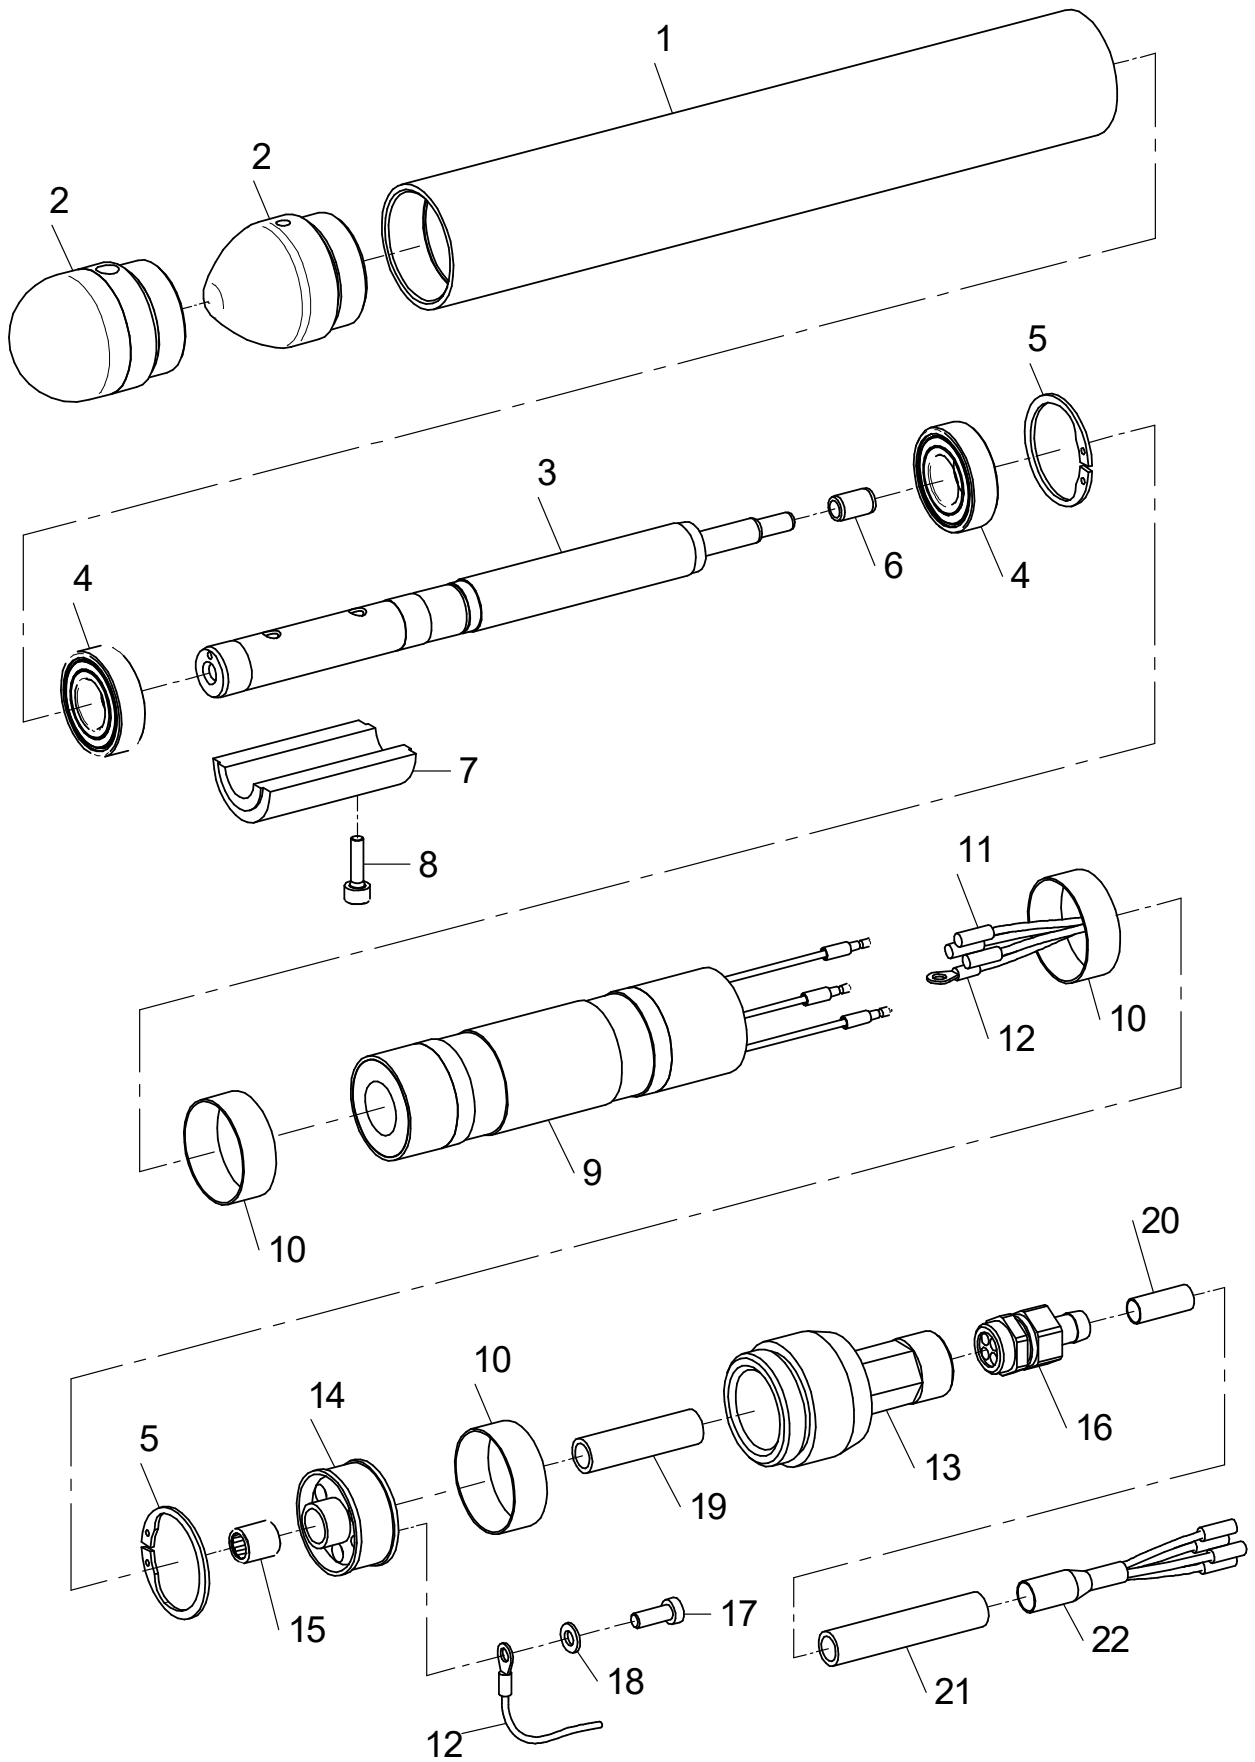

FLS50

E 3474-0912

E 3474-0912

Position Ref.No. Repère Posizione Posicion	Menge Quantity Quantité Quantita Cantidad	Teile-Nr. Part-No. No. Référence Nr. d'Ordine No. Referenzia	Hinweis Hints Indications Indicazione Indicaciones	Position Ref. No. Repère Posizione Posicion	Menge Quantity Quantité Quantita Cantidad	Teile-Nr. Part-No. No. Référence Nr. d'Ordine No. Referenzia	Hinweis Hints Indications Indicazione Indicaciones
1	1	11001137					
2	1	10016809					
2	1	10016990	Vulkollan				
3	1	10004117					
4	2	25001704					
5	2	25035008	DIN472-I42x1,75				
6	1	25025229					
7	1	10016811					
8	2	25044003	DIN912-M6x20				
9	1	21000317					
10	3	20026536					
11	3	21000209					
12	1	21000210					
13	1	11001138					
14	1	11001139					
15	1	25001256					
16	1	21000688					
17	1	25044074	DIN912-M6x12				
18	1	20029007	VSK 6				
19	1	20016135	0,052m				
20	1	20026569	0,025m				
21	1	20016359	0,24m				
22	1	21000748	0,045m				