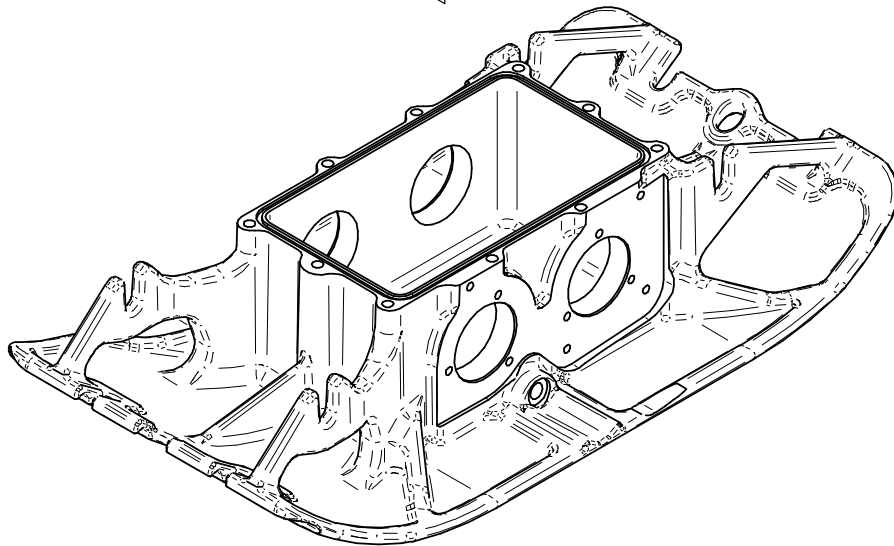

E 3722-1118

E 3722-1118

Position Ref.No. Repère Posizione Posicion	Menge Quantity Quantité Quantita Cantidad	Teile-Nr. Part-No. No. Référence Nr. d'Ordine No. Referenzia	Hinweis Hints Indications Indicazione Indicaciones	Position Ref. No. Repère Posizione Posicion	Menge Quantity Quantité Quantita Cantidad	Teile-Nr. Part-No. No. Référence Nr. d'Ordine No. Referenzia	Hinweis Hints Indications Indicazione Indicaciones
1	1	11002314					
2	1	25030002	DIN908-M14x1,5				
3	1	11002313					
4	1	21001304					
5	10	25038007	DIN933-M8x20				
6	10	20029024	Nord-Lock 8,0				
7	1	20005020					
8	1	20022002					
9	4	20004014					
10	4	20029023	SKB 12				
11	4	25031005	DIN934-M12				
12	1	11002318					
13	1	11001941					
14	3	25046015	DIN7984-M8x16				
15	3	20029011	VSKZ 8				
16	1	25017047					
17	1	11002324					
18	4	21000586	DIN7964-M8x50				
19	4	20029011	VSKZ 8				

E 3723-1118

E 3723-1118

Position Ref.No. Repère Posizione Posicion	Menge Quantity Quantité Quantita Cantidad	Teile-Nr. Part-No. No. Référence Nr. d'Ordine No. Referenzia	Hinweis Hints Indications Indicazione Indicaciones	Position Ref. No. Repère Posizione Posicion	Menge Quantity Quantité Quantita Cantidad	Teile-Nr. Part-No. No. Référence Nr. d'Ordine No. Referenzia	Hinweis Hints Indications Indicazione Indicaciones
1	2	11002315					
2	2	11001941					
3	3	25044004	DIN912-M8x16-10.9				
4	3	25046015	DIN7984-M8x16				
5	6	20029011	VSKZ 8				
6	1	11001562					
7	1	11001941					
8	3	25044004					
9	3	20029011	VSKZ 8				
10	1	20020035					