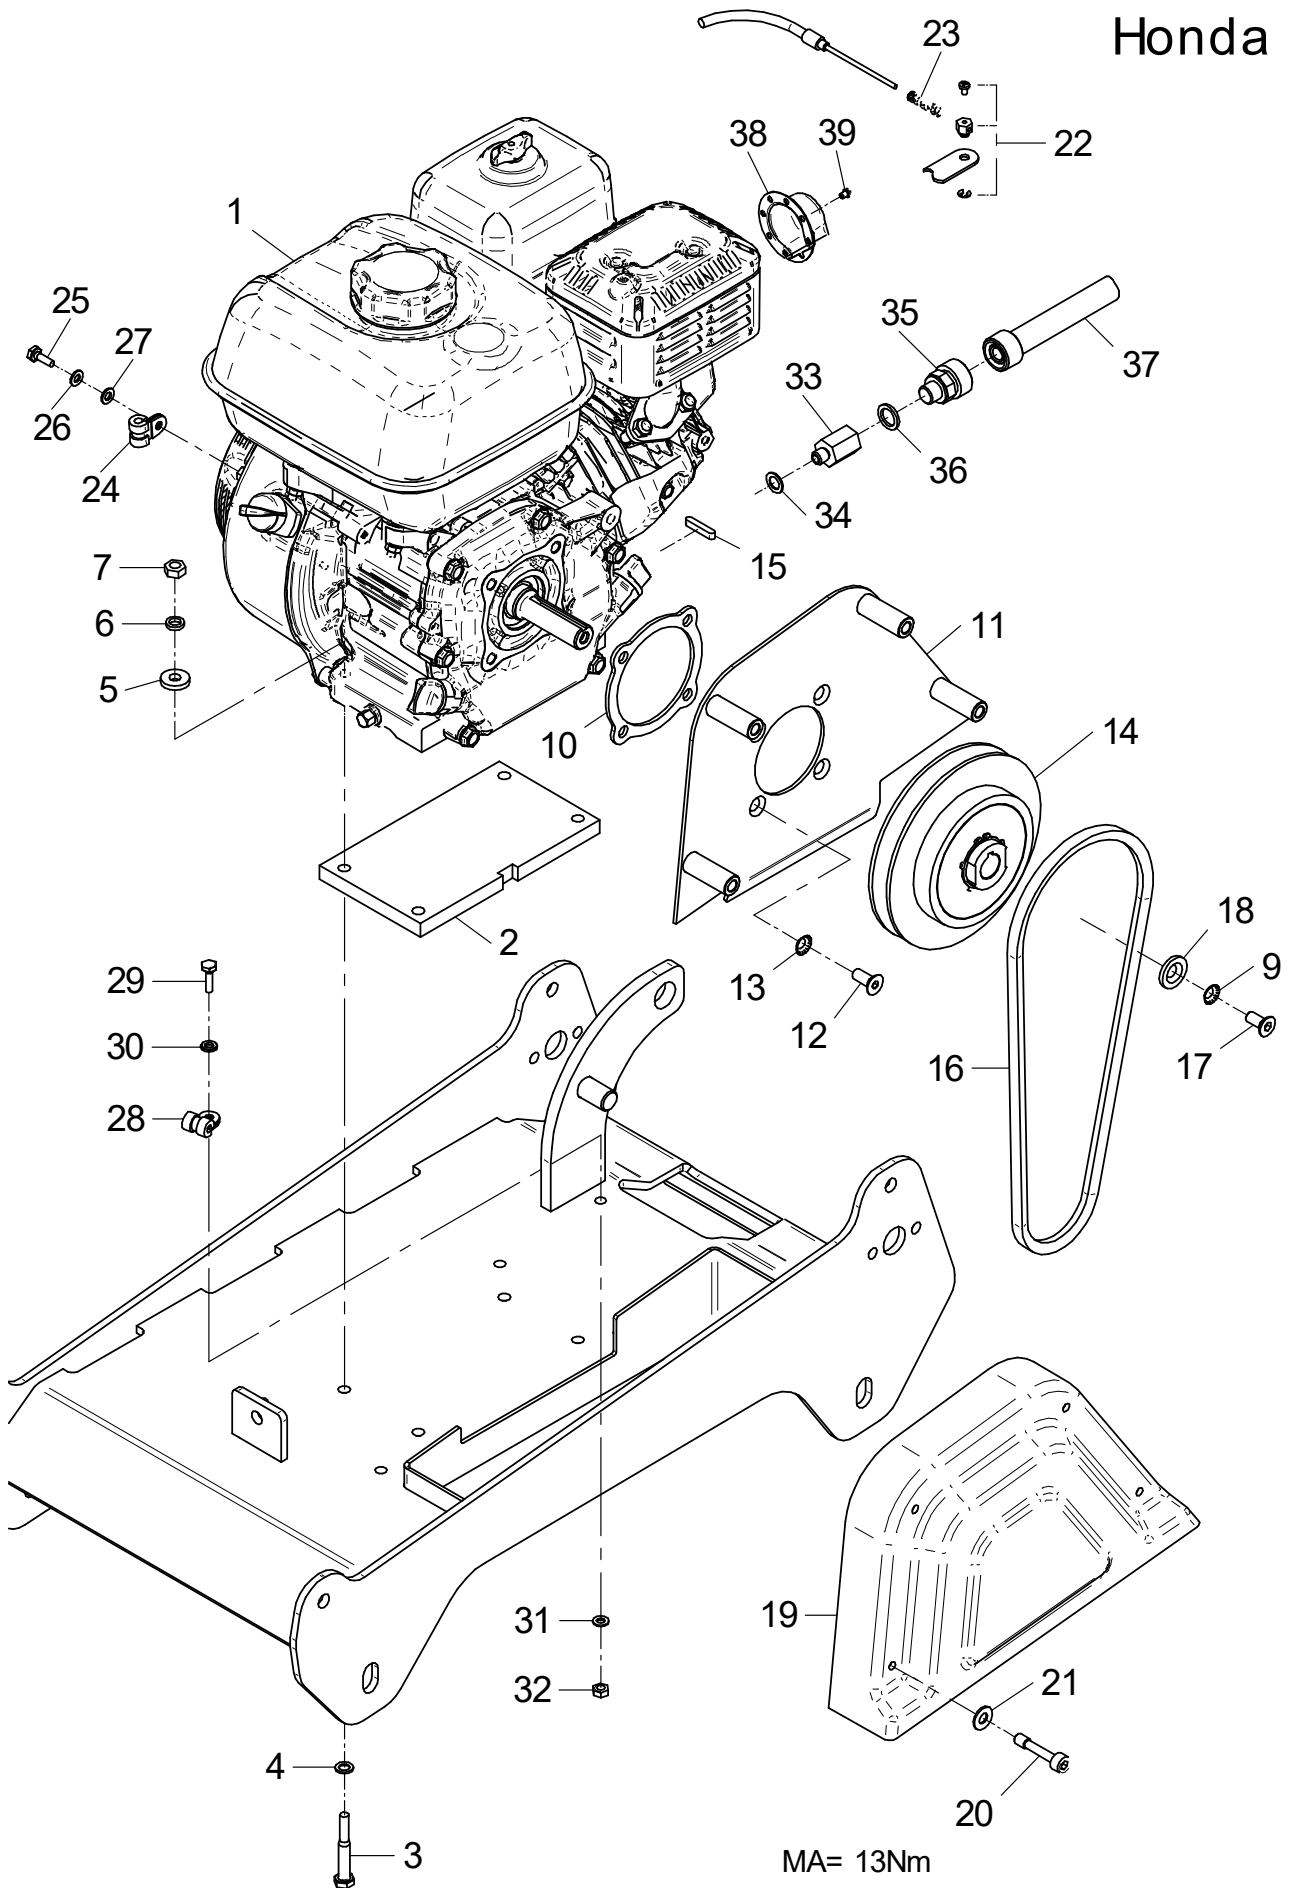

Honda

E 3663-0616

E 3663-0616

Position Ref.No. Repère Posizione Posicion	Menge Quantity Quantité Quantita Cantidad	Teile-Nr. Part-No. No. Référence Nr. d'Ordine No. Referenzia	Hinweis Hints Indications Indicazione Indicaciones	Position Ref. No. Repère Posizione Posicion	Menge Quantity Quantité Quantita Cantidad	Teile-Nr. Part-No. No. Référence Nr. d'Ordine No. Referenzia	Hinweis Hints Indications Indicazione Indicaciones
1	1	21000608		31	1	20029007	VSK 6
2	1	11001970		32	1	25031002	DIN934-M6
3	4	25040004	DIN931-M8x55	33	1	11002085	
4	4	20025122		34	1	21001099	DIN7603-10x14x2
5	4	25049026	DIN7349-8,4	35	1	20025702	
6	4	20029024	Nord-Lock 8,0	36	1	25008006	DIN7603-14x20x2
7	4	25031003	DIN934-M8	37	1	21000518	
8				38	1	21001085	
9	1	25005003	DIN6798-V8,4	39	2	20026389	
10	1	30047446					
11	1	11001971					
12	4	25047062	DIN7991-5/16"-24UNF				
13	4	25005003	DIN6798-V8,4				
14	1	21001016					
15	1	10005238					
16	1	21001021					
17	1	25047062	DIN7991-5/16"-24UNF				
18	1	11001982					
19	1	11001838					
20	4	21000585	DIN7964-M8x40				
21	4	20029031	SKM 8				
22	1	20026383					
23	1	21000335					
24	1	21000632					
25	1	25038002	DIN933-M6x16				
26	1	20029007	VSK 6				
27	1	25048001	DIN125-A6,4				
28	1	21000632					
29	1	25038003	DIN933-M6x20				
30	1	25048001	DIN125-A6,4				