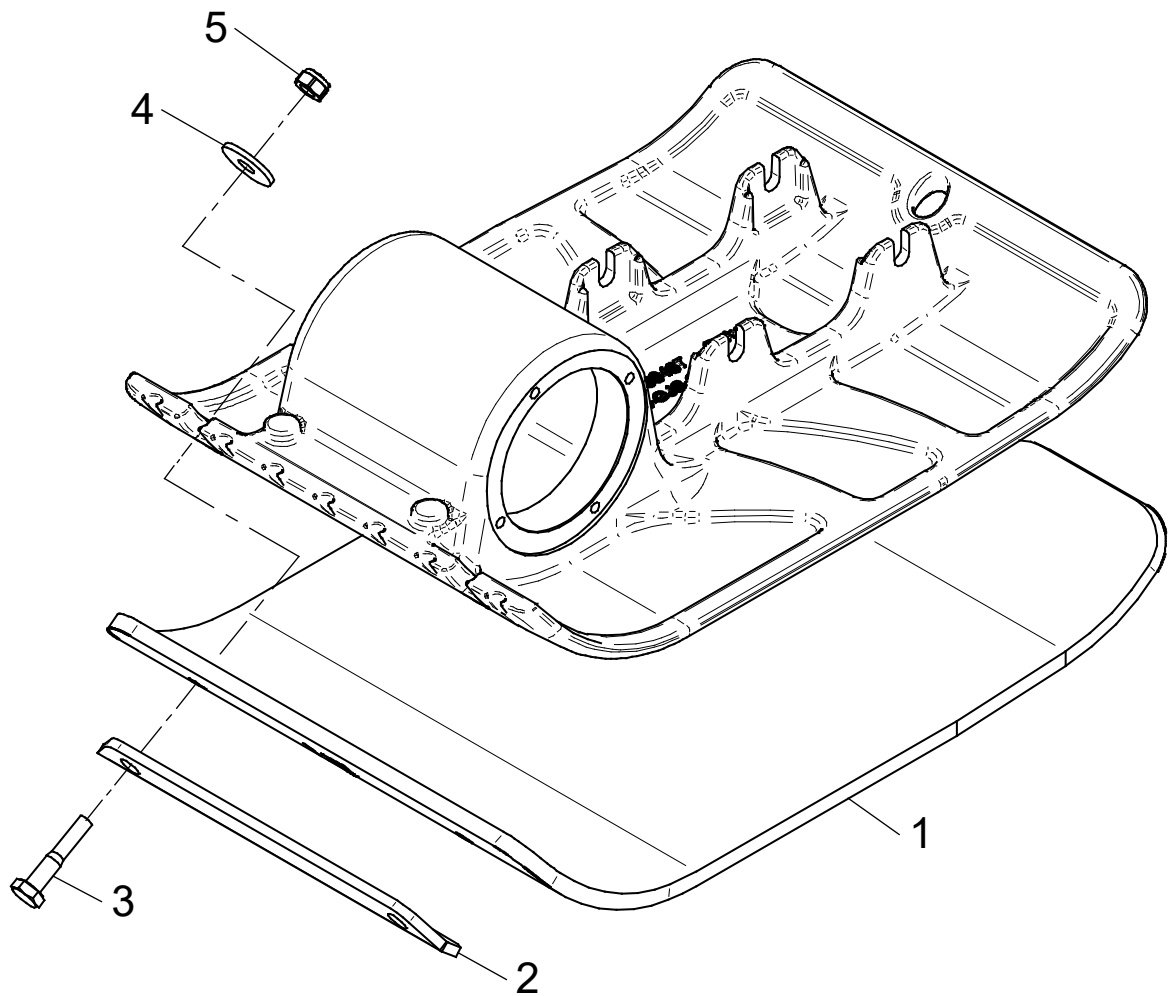

# Montageanleitung Mounting instruction

## Schutzmatte CF 1

0195513

Position Ref.No.	Menge Quantity	Bezeichnung / Description		Hinweis Hints
1	1	Dämmplatte	Polyurethane pad	
2	1	Halteeisen	Bar	
3	2	Sechskantschraube	Hexagon Screw	DIN931-M10x50
4	2	Scheibe	Washer	DIN440-R11,5
5	2	Sechskantmutter	Hexagon nut	DIN985-M10