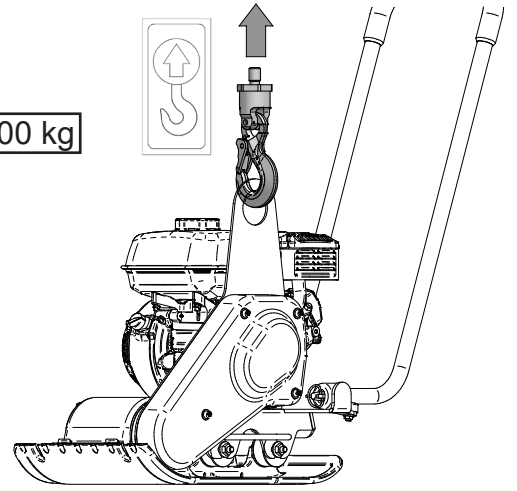

OFF
ON

2

min. 100 kg