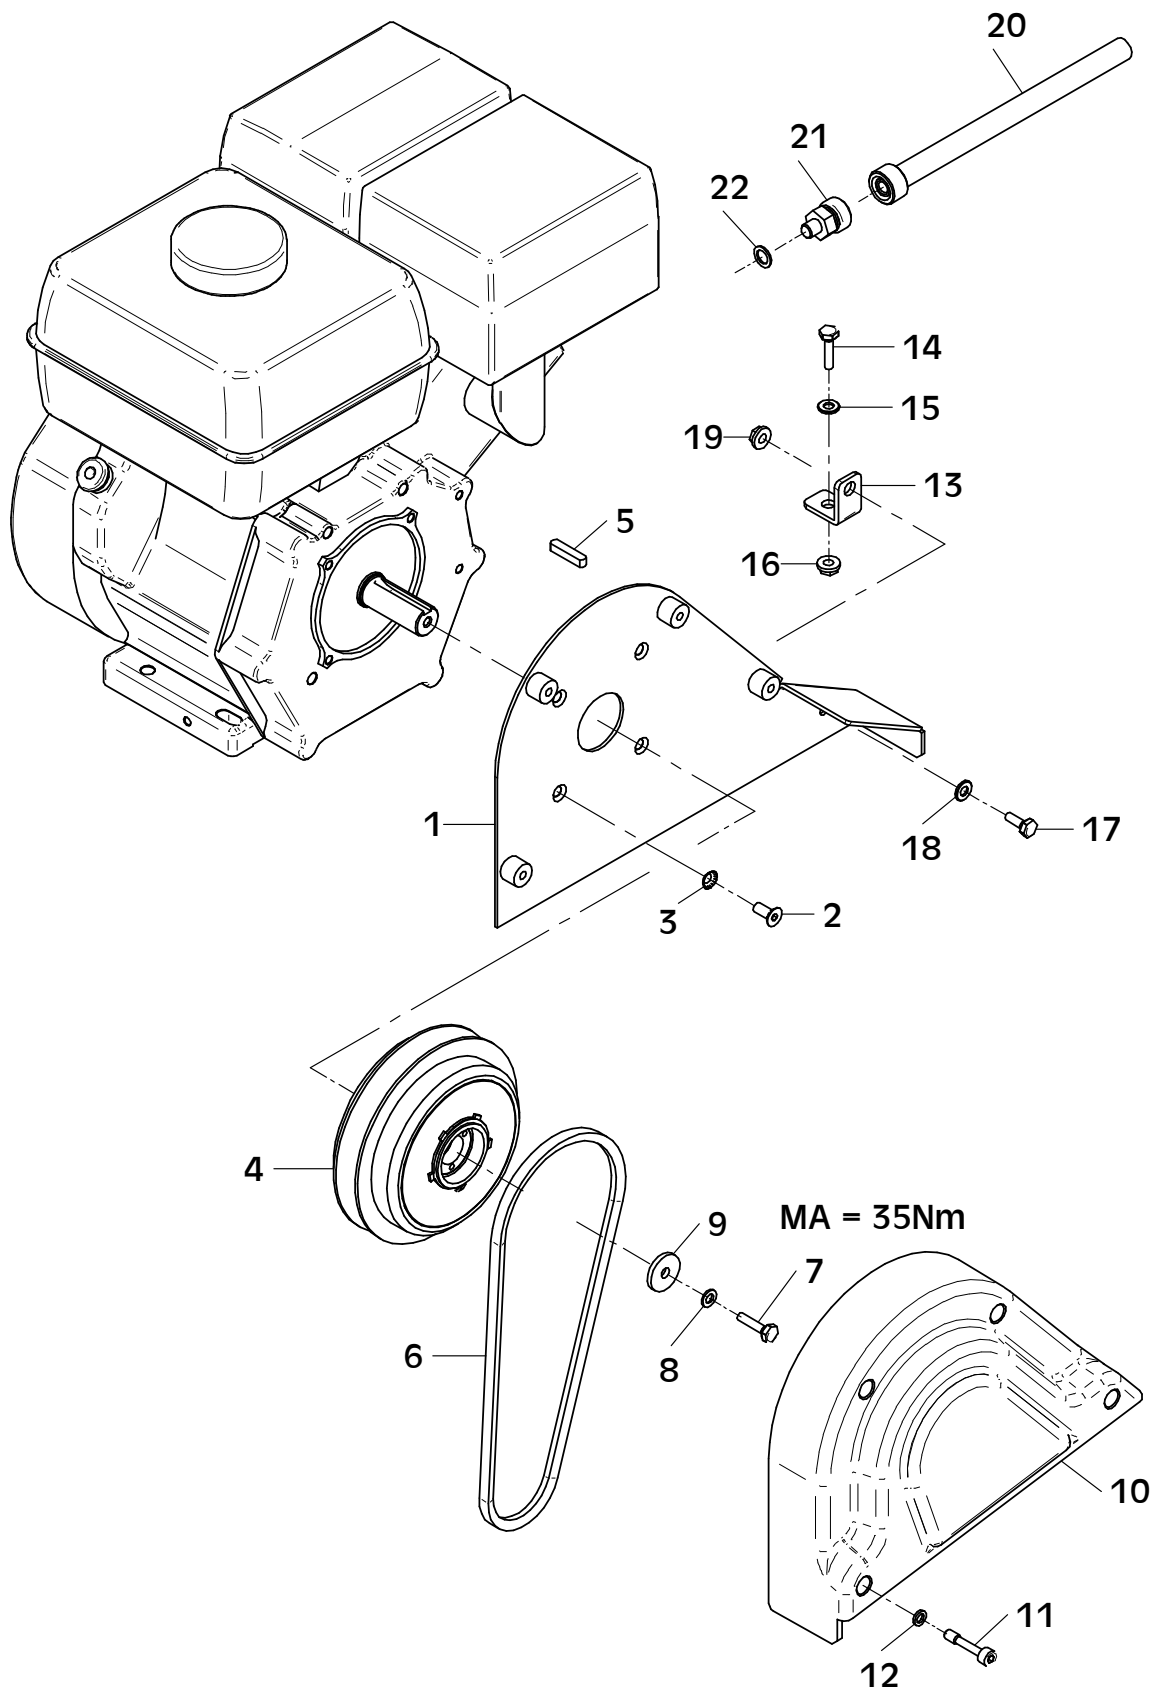

CR5 Hd

E 3381-0619

Position Ref.No. Repère Posizione Posicion	Menge Quantity Quantité Quantita Cantidad	Teile-Nr. Part-No. No. Référence Nr. d'Ordine No. Referenzia	Hinweis Hints Indications Indicazione Indicaciones	Position Ref. No. Repère Posizione Posicion	Menge Quantity Quantité Quantita Cantidad	Teile-Nr. Part-No. No. Référence Nr. d'Ordine No. Referenzia	Hinweis Hints Indications Indicazione Indicaciones
1	1	11000734					
2	4	25047017	DIN7991-M8x20				
3	4	25005003	DIN6798-V8,4				
4	1	21001346					
5	1	41001558					
6	1	21000543					
7	1	21001348	DIN933-M8x30-10.9				
8	1	20029003	VSK 8				
9	1	20026475					
10	1	11000544					
11	4	21000585	DIN7964-M8x40				
12	4	20029011	VSKZ 8				
13	1	11000635					
14	1	25038009	DIN933-M8x30				
15	1	25048002	DIN125-A8,4				
16	1	20022002	Tensilock M8				
17	1	25038007	DIN933-M8x20				
18	1	25048002	DIN125-A8,4				
19	1	20022002	Tensilock M8				
20	1	21000518					
21	1	20026204					
22	1	25008011	DIN7603-12x18x1,5				