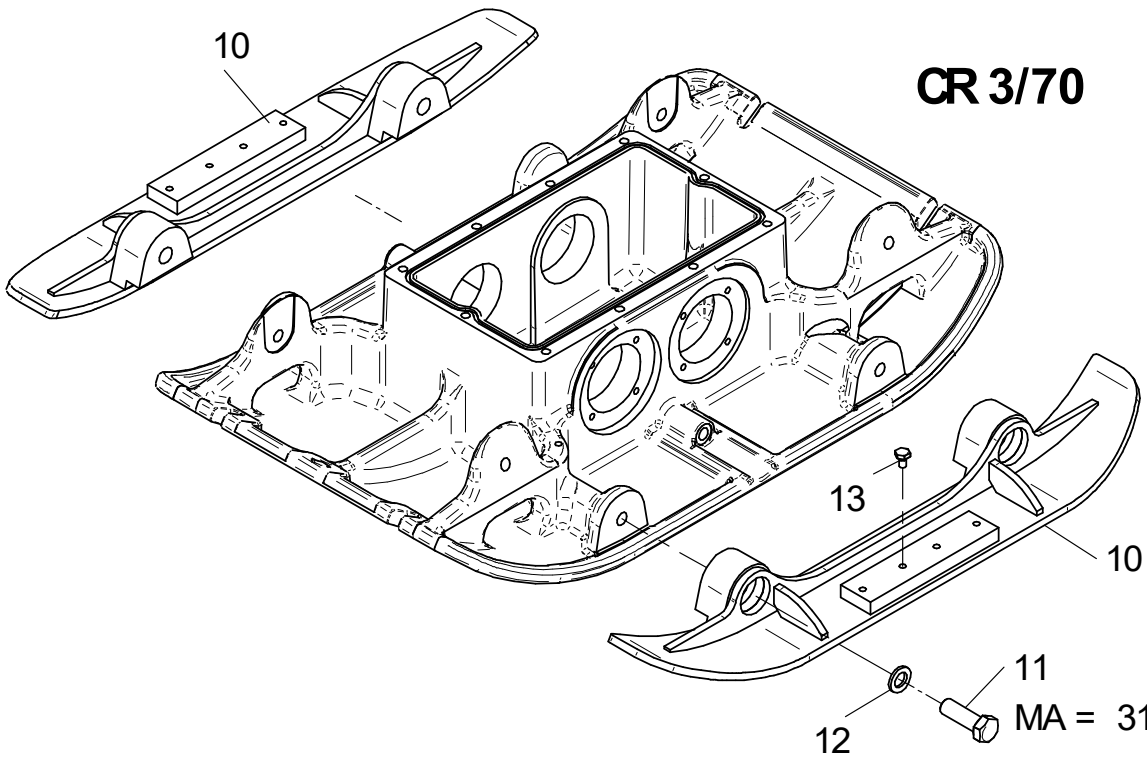

MA = 310Nm

MA = 310Nm

E 3266-0419

E 3266-0419

| Position Ref.No. Repère Posizione Posicion | Menge Quantity Quantité Quantita Cantidad | Teile-Nr. Part-No. No. Référence Nr. d'Ordine No. Referenzia | Hinweis Hints Indications Indicazione Indicaciones | Position Ref. No. Repère Posizione Posicion | Menge Quantity Quantité Quantita Cantidad | Teile-Nr. Part-No. No. Référence Nr. d'Ordine No. Referenzia | Hinweis Hints Indications Indicazione Indicaciones |
|--|---|--|--|---|---|--|--|
| 1 | 2 | 11000338 | | | | | |
| 2 | 4 | 25038046 | DIN933-M16x50-10.9 | | | | |
| 3 | 4 | 20029029 | Nord-Lock 16,0 | | | | |
| 4 | 8 | 25038006 | DIN933-M8x16 | | | | |
| 5 | | | | | | | |
| 6 | | | | | | | |
| 7 | | | | | | | |
| 8 | | | | | | | |
| 9 | | | | | | | |
| 10 | 2 | 11000615 | | | | | |
| 11 | 4 | 25038046 | DIN933-M16x50-10.9 | | | | |
| 12 | 4 | 20029029 | Nord-Lock 16,0 | | | | |
| 13 | 8 | 25038073 | DIN933-M8x12 | | | | |