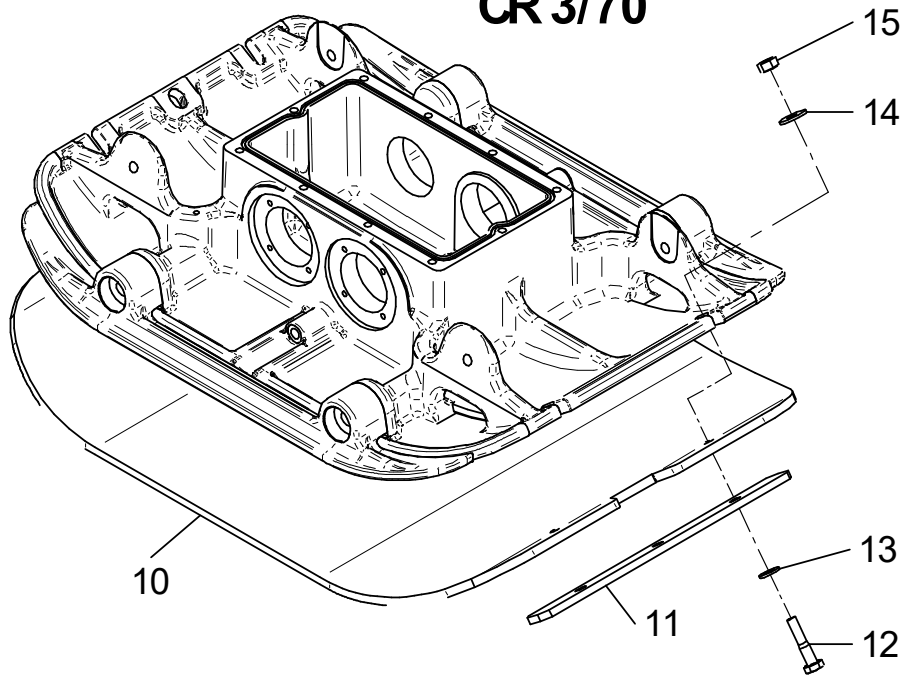

CR 3/60

CR 3/70