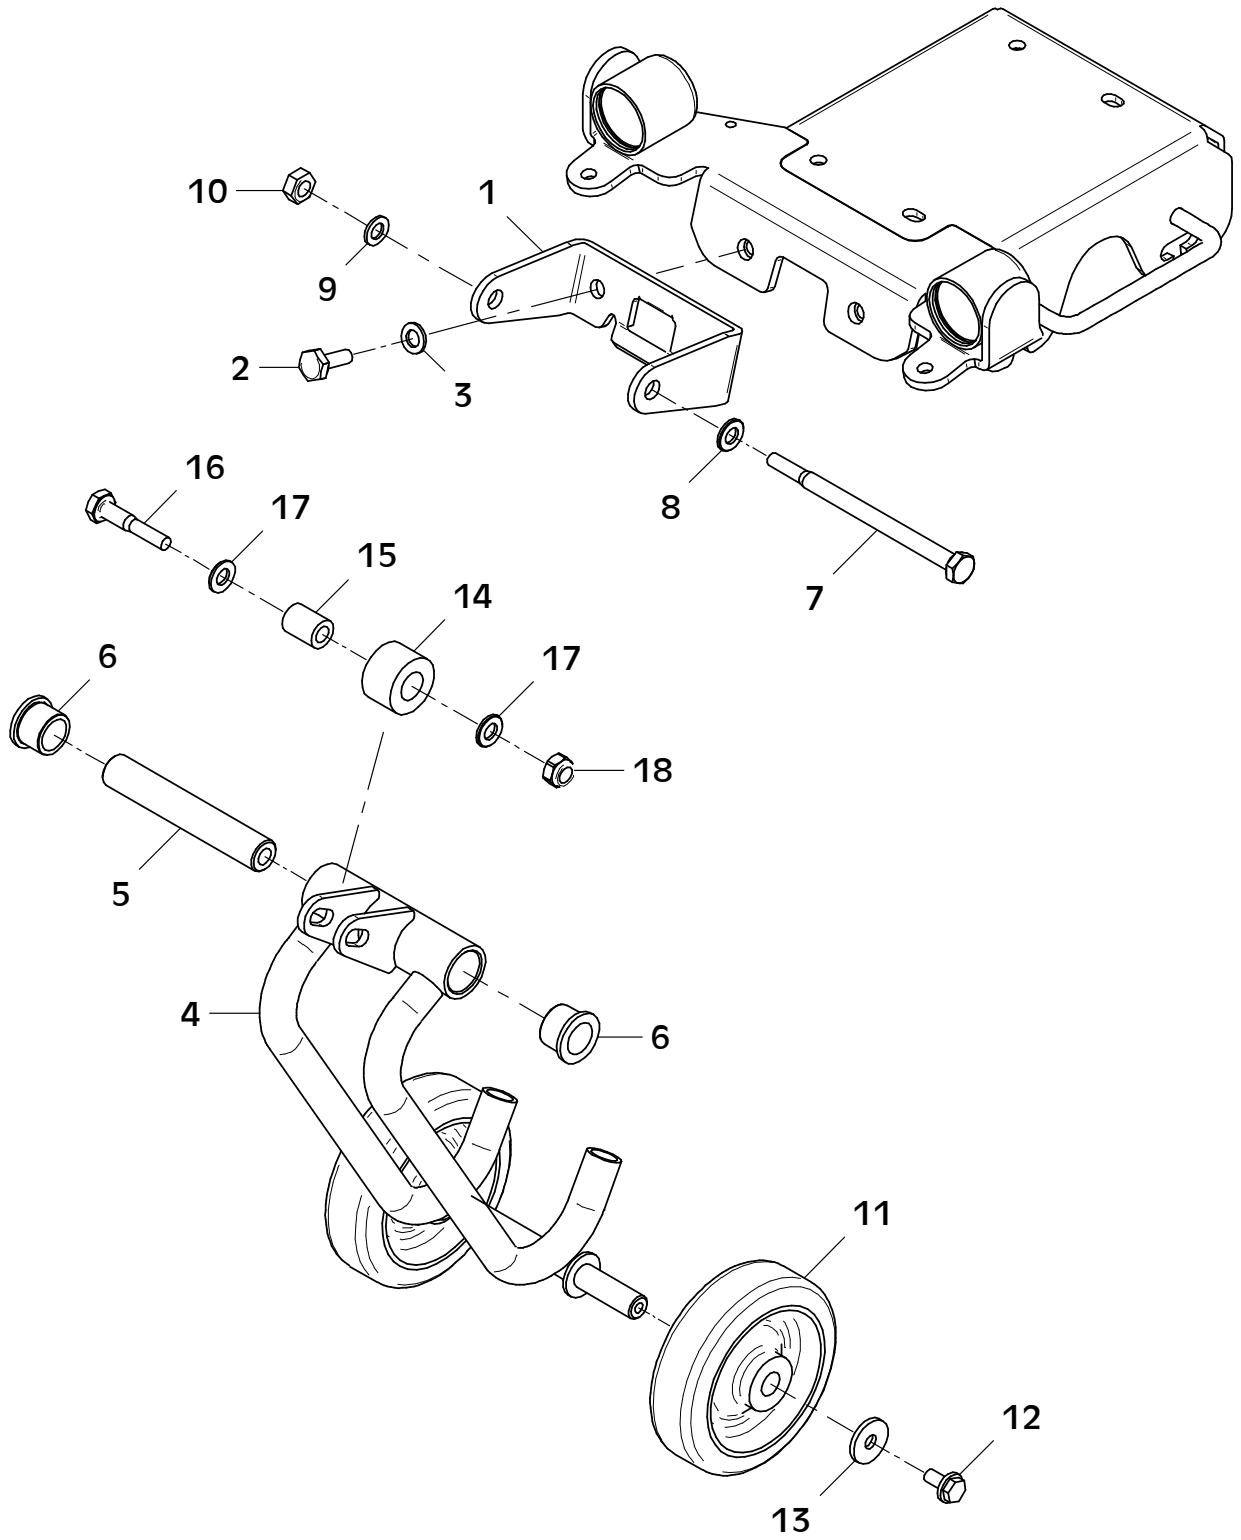

## E 3979-0722

Position Ref.No. Repère Posizione Posicion	Menge Quantity Quantité Quantita Cantidad	Teile-Nr. Part-No. No. Référence Nr. d'Ordine No. Referenzia	Hinweis Hints Indications Indicazione Indicaciones	Position Ref. No. Repère Posizione Posicion	Menge Quantity Quantité Quantita Cantidad	Teile-Nr. Part-No. No. Référence Nr. d'Ordine No. Referenzia	Hinweis Hints Indications Indicazione Indicaciones
1	1	11002723					
2	1	21001734					
3	3	25038006	DIN933-M8x16				
4	3	20029031	SKM 8				
5	1	21001558					
6	1	21000849	0,16m				
7	1	21001467					
8	1	11002728					
9	2	25030002	DIN908-M14x1,5				
10	2	25038006	DIN933-M8x16				
11	2	20029031	SKM 8				
				100		60002187	Loctite 577

## E 3753-0419

Position Ref.No. Repère Posizione Posicion	Menge Quantity Quantité Quantita Cantidad	Teile-Nr. Part-No. No. Référence Nr. d'Ordine No. Referenzia	Hinweis Hints Indications Indicazione Indicaciones	Position Ref. No. Repère Posizione Posicion	Menge Quantity Quantité Quantita Cantidad	Teile-Nr. Part-No. No. Référence Nr. d'Ordine No. Referenzia	Hinweis Hints Indications Indicazione Indicaciones
1	1	11000769					
2	2	25038014	DIN933-M10x25				
3	2	20029001	VSK 10				
4	1	11002303					
5	1	11000768					
6	2	21000497					
7	1	21000670	DIN931-M10x150				
8	1	25048003	DIN125-A10,5				
9	1	20029001	VSK 10				
10	1	25031004	DIN934-M10				
11	2	20026585					
12	2	20022012	Tensilock M8x16				
13	2	25049016	DIN440-R9				
14	1	21000491					
15	1	11000767					
16	1	25040011	DIN931-M10x50				
17	2	25048003	DIN125-A10,5				
18	1	25031014	DIN985-M10				