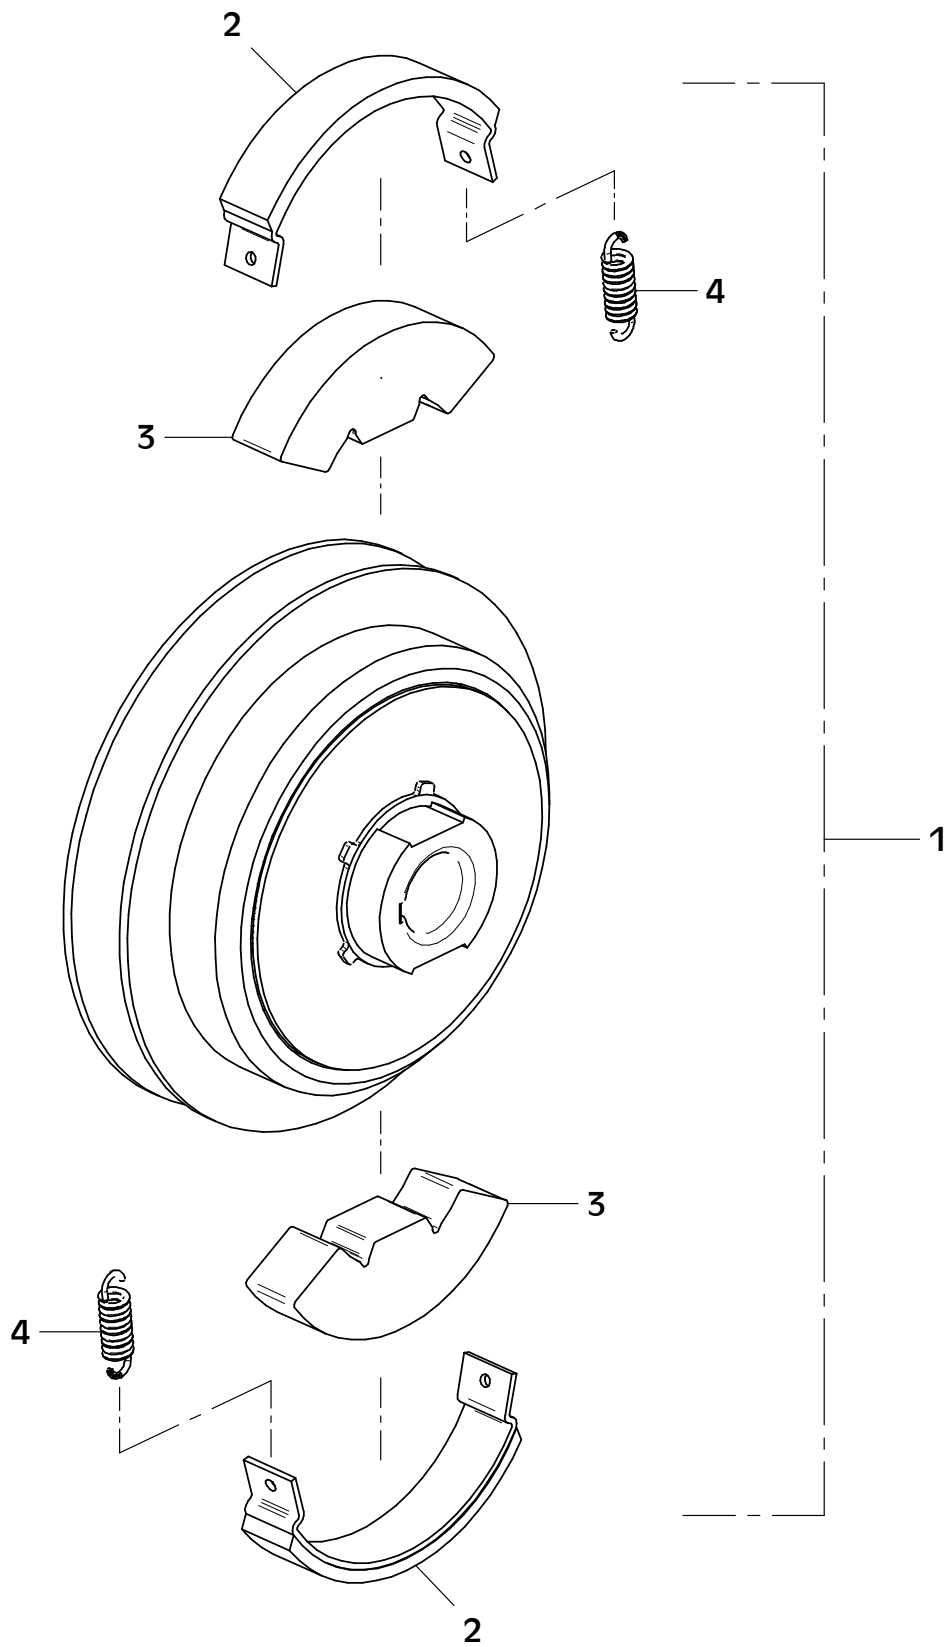

## E 3751-0419

Position Ref.No. Repère Posizione Posicion	Menge Quantity Quantité Quantita Cantidad	Teile-Nr. Part-No. No. Référence Nr. d'Ordine No. Referenzia	Hinweis Hints Indications Indicazione Indicaciones	Position Ref. No. Repère Posizione Posicion	Menge Quantity Quantité Quantita Cantidad	Teile-Nr. Part-No. No. Référence Nr. d'Ordine No. Referenzia	Hinweis Hints Indications Indicazione Indicaciones
1	1	21000607					
2	2	11001025					
3	4	25040028	DIN931-M8x45				
4	4	25048002	DIN125-A8,4				
5	4	25049026	DIN7349-8,4				
6	4	20029024	Nord-Lock 8,0				
7	4	25031003	DIN934-M8				
8	1	11002300					
9	4	25047062	DIN7991-5/16"-24UNF				
10	4	25005003	DIN6798-V8,4				
11	1	10016088					
12	1	21001701					
13	1	41001634					
14	1	25043005	DIN933-5/16"				
15	1	20029021	SKB 8				
16	1	21001349					
17	1	21000610					
18	4	20026389					

ab Serien-Nr.20054593

E 3916-0621

## E 3916-0621

Position Ref.No. Repère Posizione Posicion	Menge Quantity Quantité Quantita Cantidad	Teile-Nr. Part-No. No. Référence Nr. d'Ordine No. Referenzia	Hinweis Hints Indications Indicazione Indicaciones	Position Ref. No. Repère Posizione Posicion	Menge Quantity Quantité Quantita Cantidad	Teile-Nr. Part-No. No. Référence Nr. d'Ordine No. Referenzia	Hinweis Hints Indications Indicazione Indicaciones
1	1	21001701					
2	2	21001705					
3	2	21000594					
4	2	21001706					