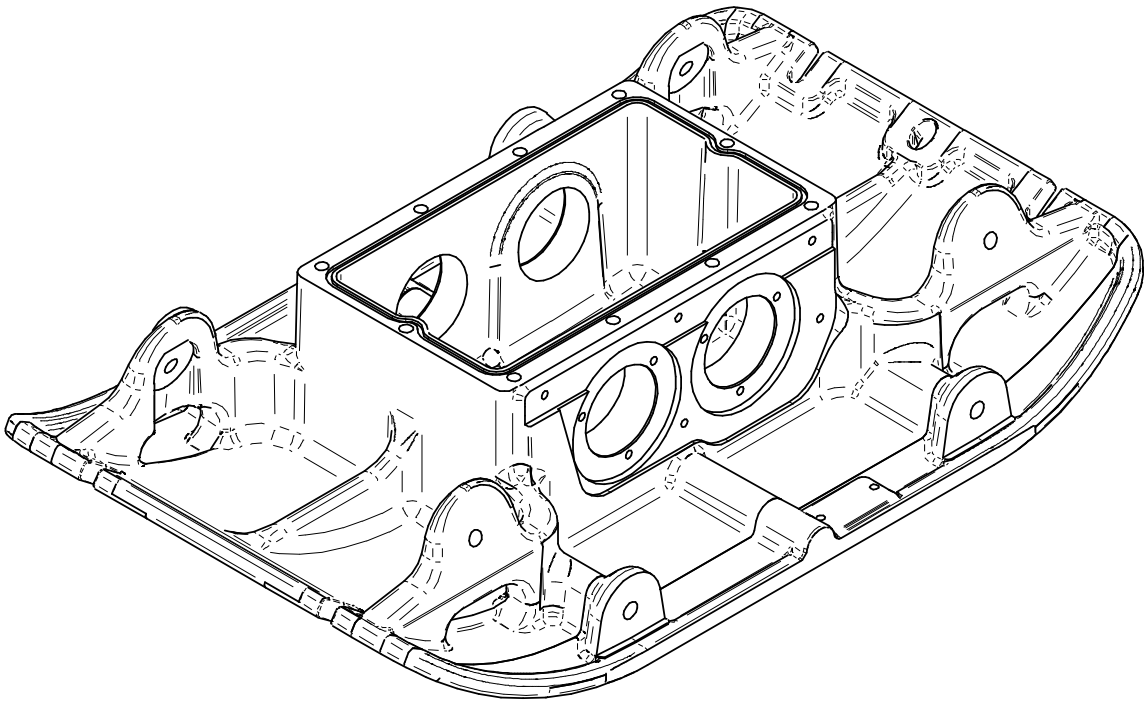

MA=70Nm

E 3737-0419

E 3737-0419

Position Ref.No. Repère Posizione Posicion	Menge Quantity Quantité Quantita Cantidad	Teile-Nr. Part-No. No. Référence Nr. d'Ordine No. Referenzia	Hinweis Hints Indications Indicazione Indicaciones	Position Ref. No. Repère Posizione Posicion	Menge Quantity Quantité Quantita Cantidad	Teile-Nr. Part-No. No. Référence Nr. d'Ordine No. Referenzia	Hinweis Hints Indications Indicazione Indicaciones
1	1	11002244					
2	1	11002245					
3	2	21000358	DIN912-M10x40-10.9				
4	2	25025245					
5	1	11002128					
6	1	25001045					
7	1	25034006	DIN471-A35x1,50				
8	1	25035003	DIN472-J62x2,0				
9	2	25001103					
10	1	25017047					
11	1	11002413					
12	1	11002225					
13	1	21001228					
14	1	11000660					
15	1	11000355					
16	1	25027004	DIN914-M8x16				
17	1	25035025	DIN472-J24x1,20				
18	2	25001705					
19	1	25034032	DIN471-A9x1,0				
20	1	10017370					
21	1	20013270					
22	1	21000290