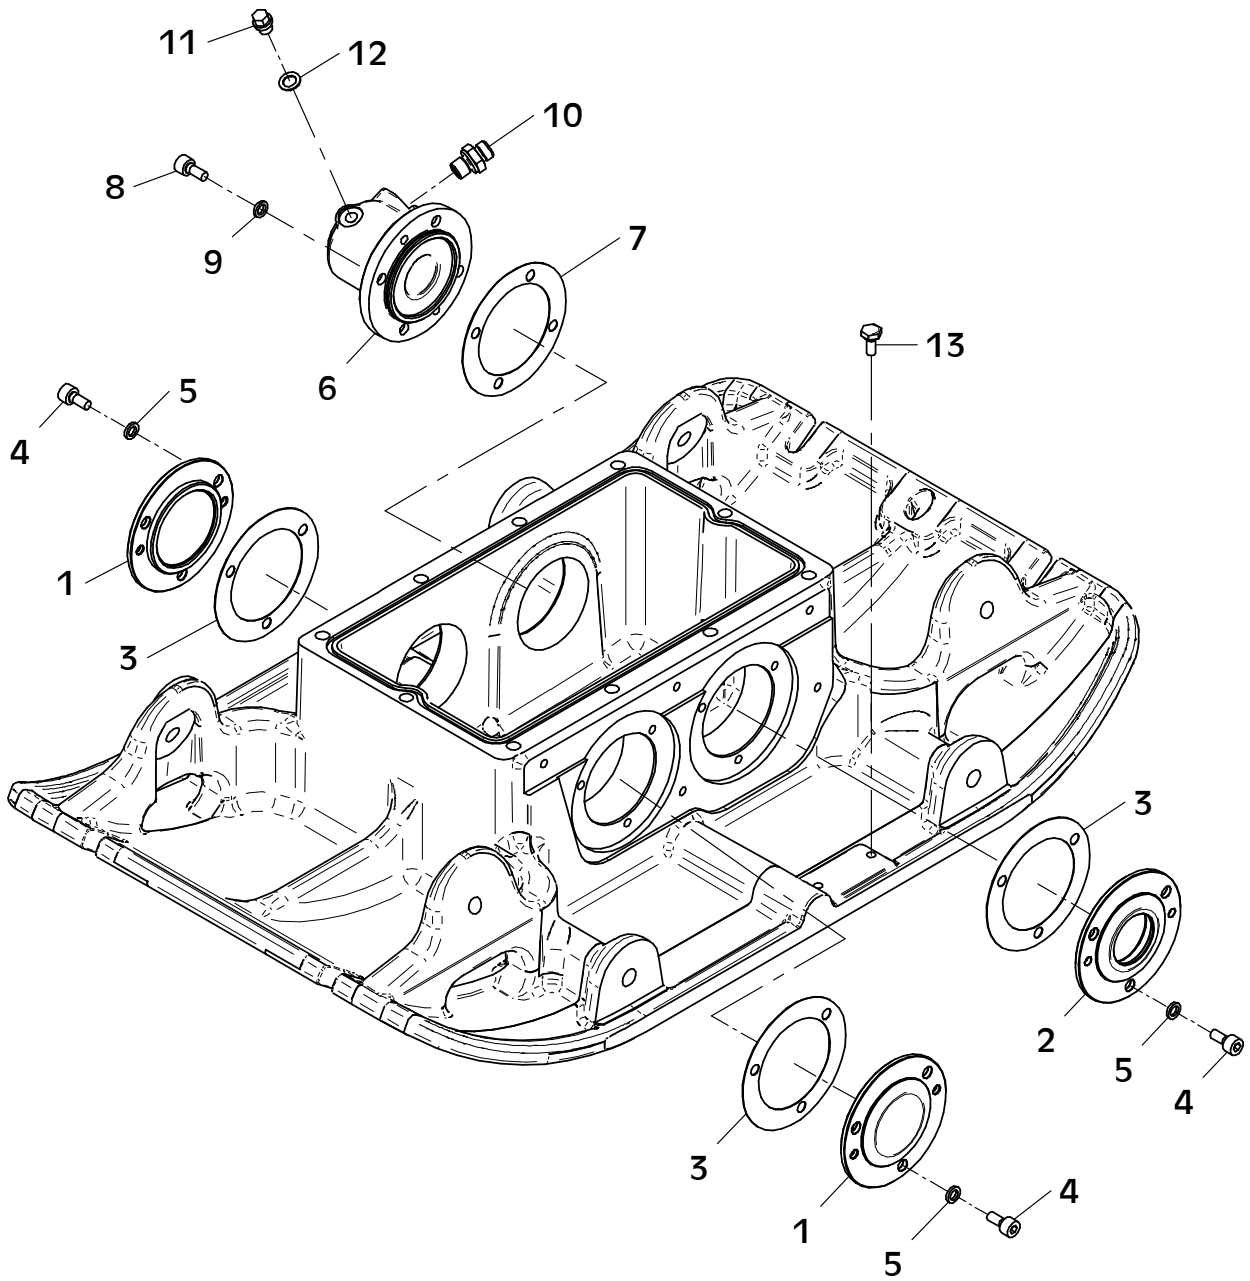

MA=49Nm

E 3734-0419

E 3734-0419

Position Ref.No. Repère Posizione Posicion	Menge Quantity Quantité Quantita Cantidad	Teile-Nr. Part-No. No. Référence Nr. d'Ordine No. Referenzia	Hinweis Hints Indications Indicazione Indicaciones	Position Ref. No. Repère Posizione Posicion	Menge Quantity Quantité Quantita Cantidad	Teile-Nr. Part-No. No. Référence Nr. d'Ordine No. Referenzia	Hinweis Hints Indications Indicazione Indicaciones
1	1	11002162					
2	1	25030002	DIN908-M14x1,5				
3	4	11000866					
4	4	25038023	DIN933-M16x25				
5	4	20029002	VSK 16				
6	4	20004062					
7	4	20029023	SKB 12				
8	4	25031005					
9	1	11000377					
10	3	25038006	DIN933-M8x16				
11	3	20029003	VSK 8				
12	1	11002248					
13	2	21000585	DIN7964-M8x40				
14	2	21000587	DIN7964-M8x60				
15	4	20029011	VSKZ 8				
16	1	20013302					
17	1	11001047					
18	10	25038016	DIN933-M10x35				
19	10	20029025	Nord-Lock 10,0				
20	0	11001271					
20	4	11001273					

E 3735-0419

E 3735-0419

Position Ref.No. Repère Posizione Posicion	Menge Quantity Quantité Quantita Cantidad	Teile-Nr. Part-No. No. Référence Nr. d'Ordine No. Referenzia	Hinweis Hints Indications Indicazione Indicaciones	Position Ref. No. Repère Posizione Posicion	Menge Quantity Quantité Quantita Cantidad	Teile-Nr. Part-No. No. Référence Nr. d'Ordine No. Referenzia	Hinweis Hints Indications Indicazione Indicaciones
1	2	11002218					
2	1	11002220					
3	3	11002219					
4	9	25044100	DIN912-M8x16				
5	9	20029003	VSK 8				
6	1	11000348					
7	1	20013269					
8	4	25044100	DIN912-M8x16				
9	4	20029003	VSK 8				
10	1	20020119					
11	1	25030016	DIN910-M10x1				
12	1	25008012	DIN7603-10x16x1				
13	4	25038006	DIN933-M8x16				