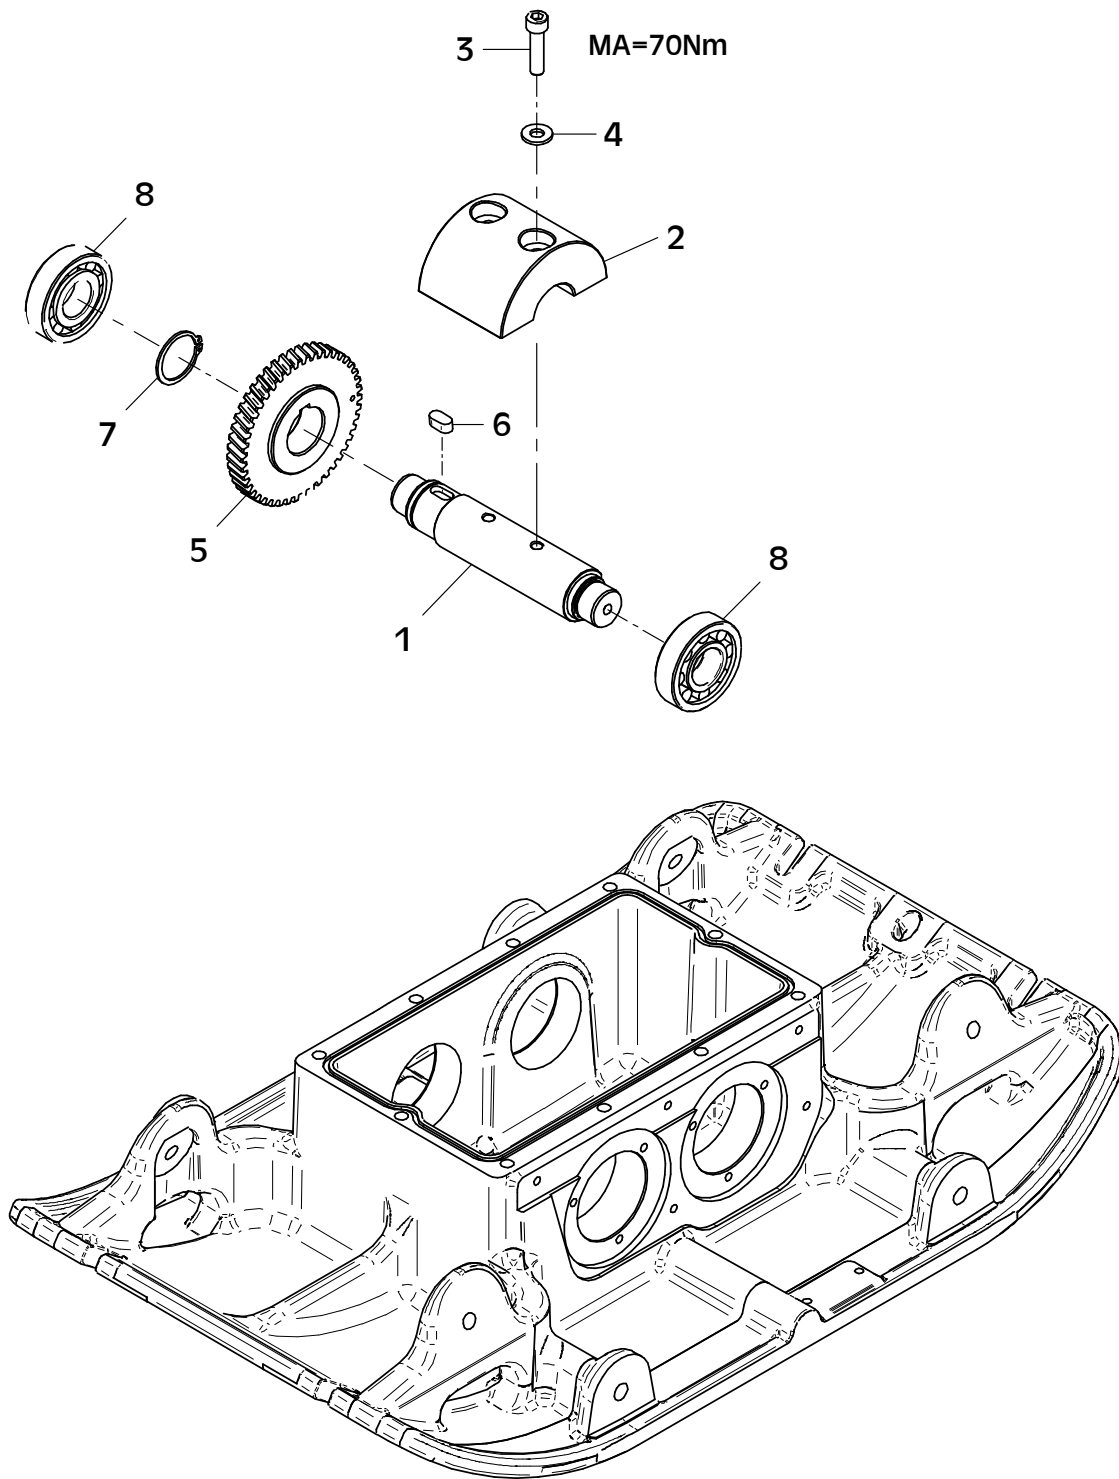

MA=49Nm

E 3734-0419

E 3734-0419

Position Ref.No. Repère Posizione Posicion	Menge Quantity Quantité Quantita Cantidad	Teile-Nr. Part-No. No. Référence Nr. d'Ordine No. Referenzia	Hinweis Hints Indications Indicazione Indicaciones	Position Ref. No. Repère Posizione Posicion	Menge Quantity Quantité Quantita Cantidad	Teile-Nr. Part-No. No. Référence Nr. d'Ordine No. Referenzia	Hinweis Hints Indications Indicazione Indicaciones
1	1	11002162					
2	1	25030002	DIN908-M14x1,5				
3	4	11000866					
4	4	25038023	DIN933-M16x25				
5	4	20029002	VSK 16				
6	4	20004062					
7	4	20029023	SKB 12				
8	4	25031005					
9	1	11000377					
10	3	25038006	DIN933-M8x16				
11	3	20029003	VSK 8				
12	1	11002248					
13	2	21000585	DIN7964-M8x40				
14	2	21000587	DIN7964-M8x60				
15	4	20029011	VSKZ 8				
16	1	20013302					
17	1	11001047					
18	10	25038016	DIN933-M10x35				
19	10	20029025	Nord-Lock 10,0				
20	0	11001271					
20	4	11001273					

E 3735-0419

E 3735-0419

Position Ref.No. Repère Posizione Posicion	Menge Quantity Quantité Quantita Cantidad	Teile-Nr. Part-No. No. Référence Nr. d'Ordine No. Referenzia	Hinweis Hints Indications Indicazione Indicaciones	Position Ref. No. Repère Posizione Posicion	Menge Quantity Quantité Quantita Cantidad	Teile-Nr. Part-No. No. Référence Nr. d'Ordine No. Referenzia	Hinweis Hints Indications Indicazione Indicaciones
1	2	11002218					
2	1	11002220					
3	3	11002219					
4	9	25044100	DIN912-M8x16				
5	9	20029003	VSK 8				
6	1	11000348					
7	1	20013269					
8	4	25044100	DIN912-M8x16				
9	4	20029003	VSK 8				
10	1	20020119					
11	1	25030016	DIN910-M10x1				
12	1	25008012	DIN7603-10x16x1				
13	4	25038006	DIN933-M8x16				