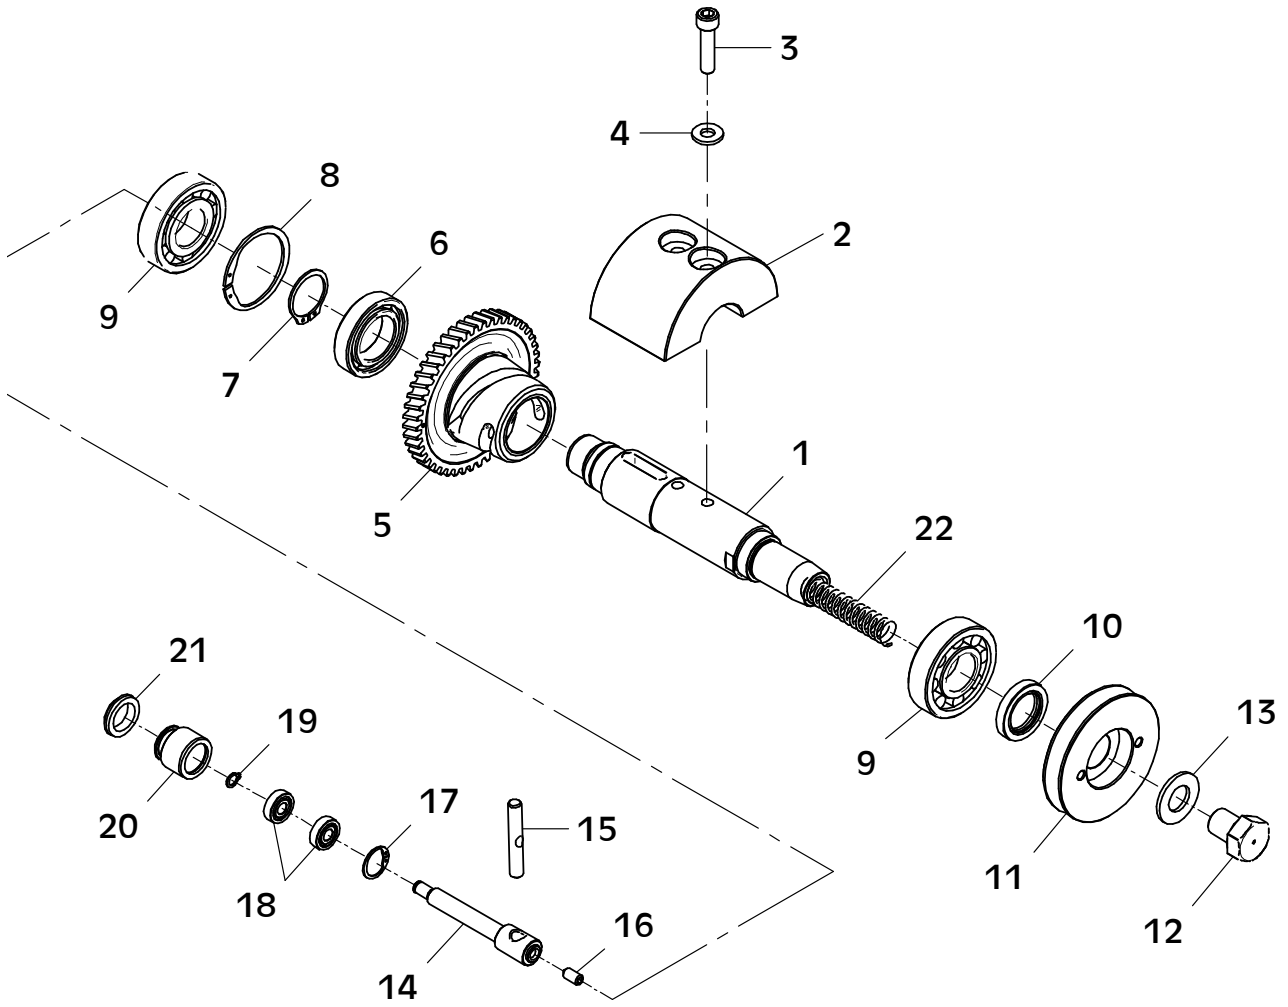

MA=70Nm

E 3737-0419

E 3737-0419

Position Ref.No. Repère Posizione Posicion	Menge Quantity Quantité Quantita Cantidad	Teile-Nr. Part-No. No. Référence Nr. d'Ordine No. Referenzia	Hinweis Hints Indications Indicazione Indicaciones	Position Ref. No. Repère Posizione Posicion	Menge Quantity Quantité Quantita Cantidad	Teile-Nr. Part-No. No. Référence Nr. d'Ordine No. Referenzia	Hinweis Hints Indications Indicazione Indicaciones
1	1	11002244					
2	1	11002245					
3	2	21000358	DIN912-M10x40-10.9				
4	2	25025245					
5	1	11002128					
6	1	25001045					
7	1	25034006	DIN471-A35x1,50				
8	1	25035003	DIN472-J62x2,0				
9	2	25001103					
10	1	25017047					
11	1	11002413					
12	1	11002225					
13	1	21001228					
14	1	11000660					
15	1	11000355					
16	1	25027004	DIN914-M8x16				
17	1	25035025	DIN472-J24x1,20				
18	2	25001705					
19	1	25034032	DIN471-A9x1,0				
20	1	10017370					
21	1	20013270					
22	1	21000290