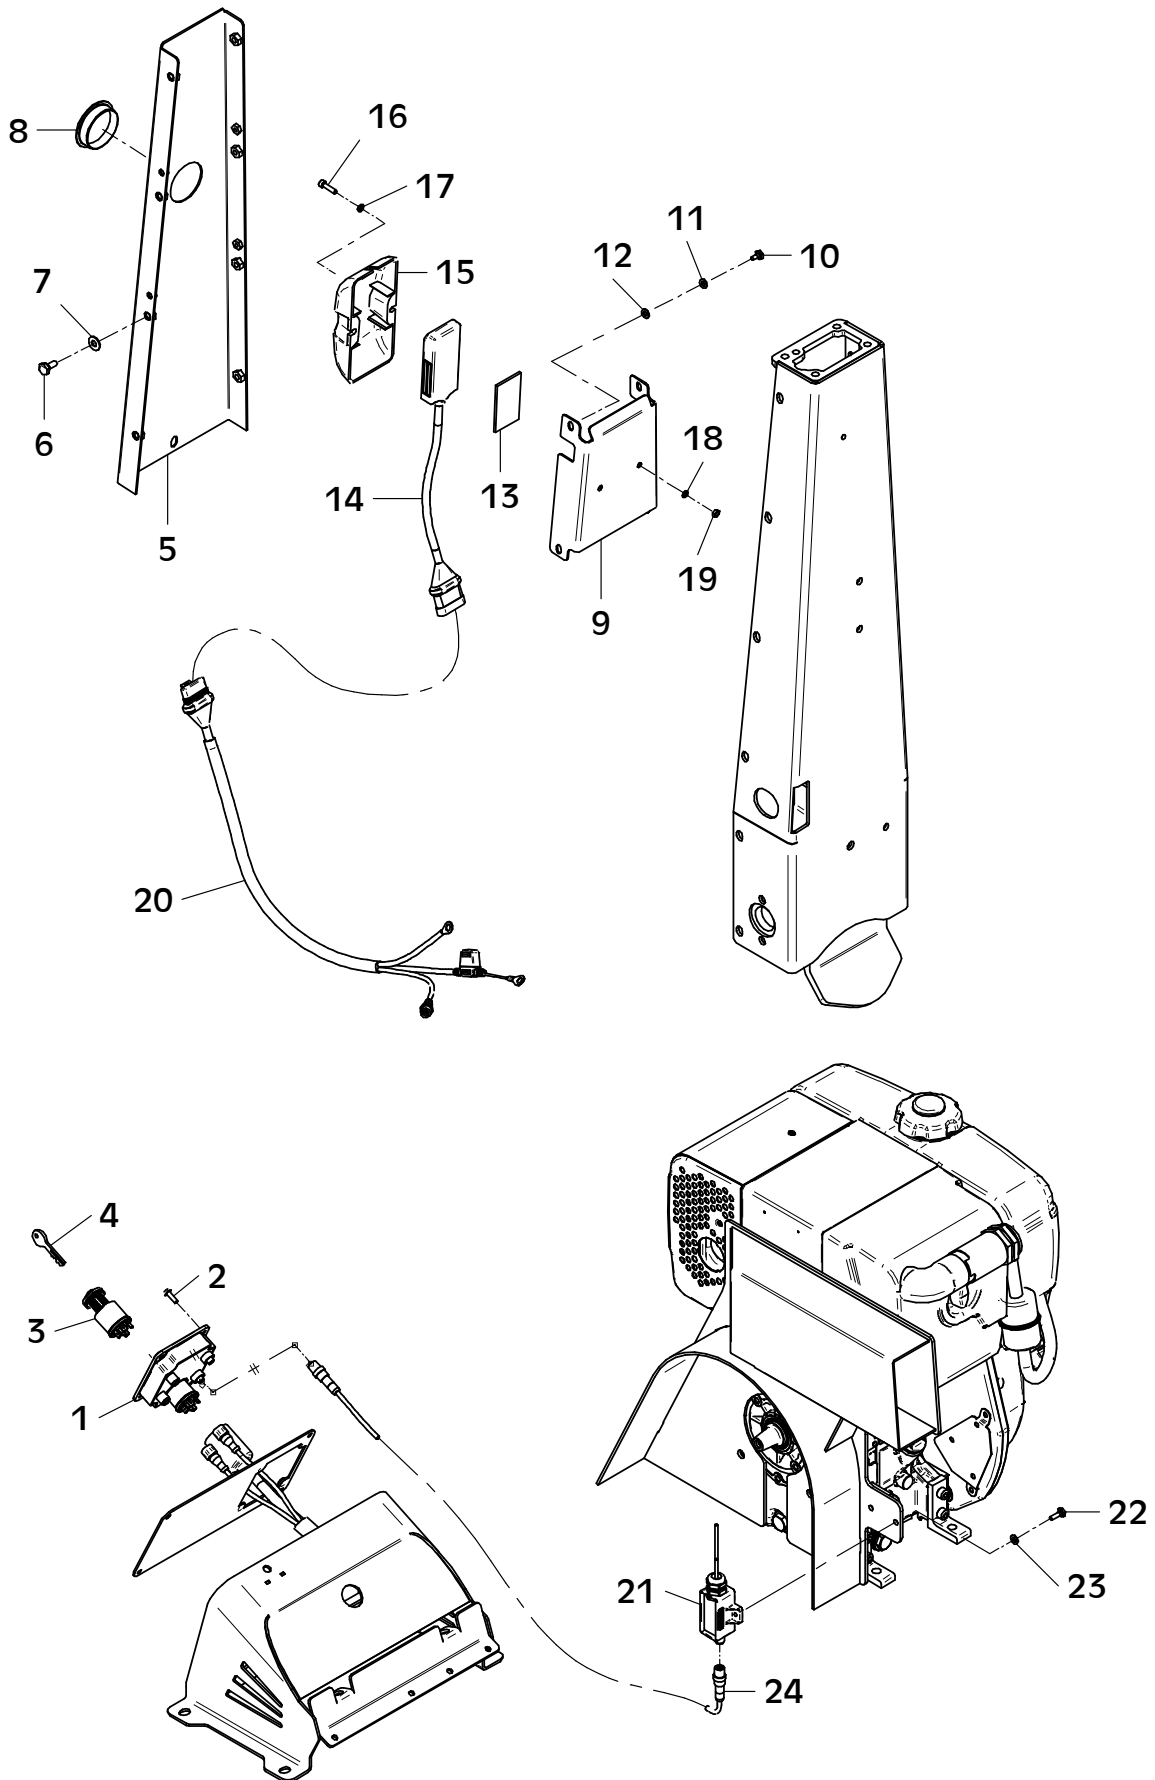

WEtrac

E 3715-0619

E 3715-0619

Position Ref.No. Repère Posizione Posicion	Menge Quantity Quantité Quantita Cantidad	Teile-Nr. Part-No. No. Référence Nr. d'Ordine No. Referenzia	Hinweis Hints Indications Indicazione Indicaciones	Position Ref. No. Repère Posizione Posicion	Menge Quantity Quantité Quantita Cantidad	Teile-Nr. Part-No. No. Référence Nr. d'Ordine No. Referenzia	Hinweis Hints Indications Indicazione Indicaciones
1	1	11002156					
2	4	25033029	ISO7380-M6x16-10.9				
3	1	21000938					
4	1	41001093					
5	1	11002164					
6	12	25038006	DIN933-M8x16				
7	12	20029031	SKM 8				
8	1	21001214					
9	1	11002285					
10	4	25038001	DIN933-M6x10				
11	4	20029007	VSK 6				
12	4	25048001	DIN125-A6,4				
13	1	30025028	0,07m				
14	1	12000162					
15	1	21001213					
16	2	25044001	DIN912-M5x20				
17	2	25048017	DIN125-A5,3				
18	4	20029006	VSK 5				
19	4	25031001	DIN934-M5				
20	1	12000153					
21	1	12000185					
22	2	25038002	DIN933-M6x16				
23	2	20029007	VSK 6				
24	1	21001308					