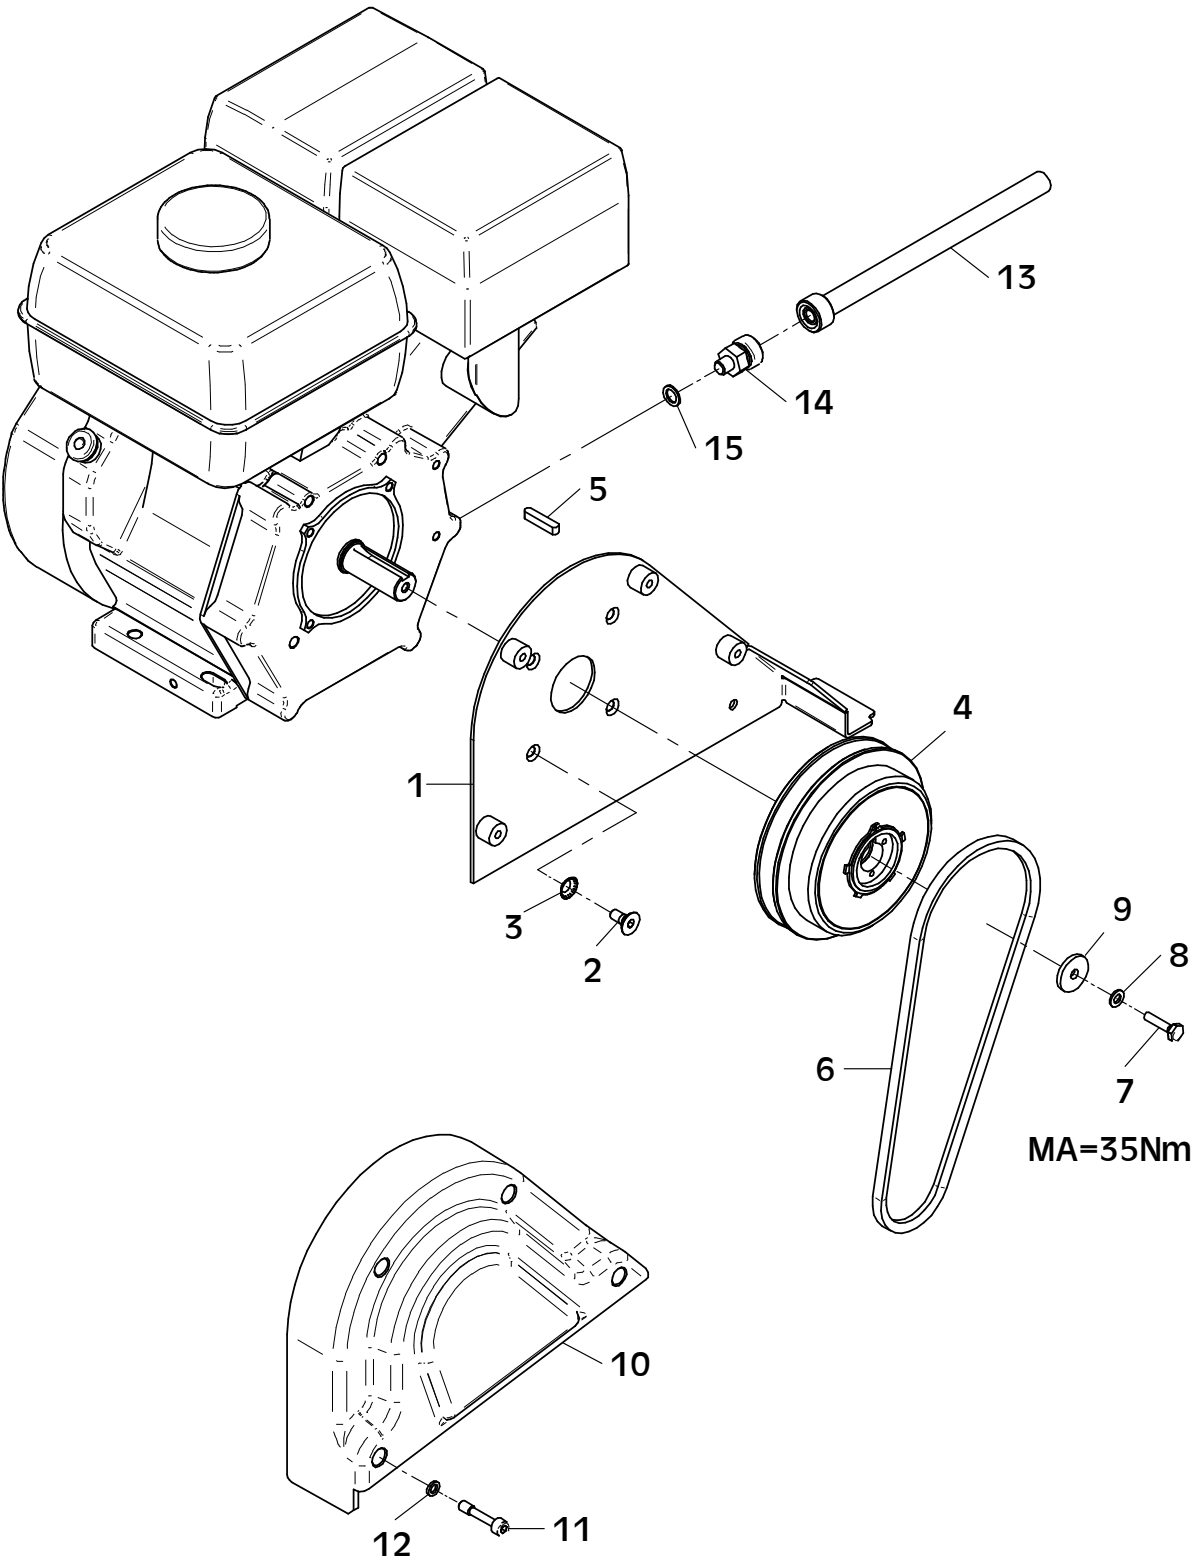

CR3 Hd

E 3334-0419

Position Ref.No. Repère Posizione Posicion	Menge Quantity Quantité Quantita Cantidad	Teile-Nr. Part-No. No. Référence Nr. d'Ordine No. Referenzia	Hinweis Hints Indications Indicazione Indicaciones	Position Ref. No. Repère Posizione Posicion	Menge Quantity Quantité Quantita Cantidad	Teile-Nr. Part-No. No. Référence Nr. d'Ordine No. Referenzia	Hinweis Hints Indications Indicazione Indicaciones
1	1	11000547					
2	4	25047017	DIN7991-M8x20				
3	4	25005003	DIN6798-V8,4				
4	1	21001345					
5	1	41001558					
6	1	21000653					
7	1	21001348	DIN933-M8x30-10.9				
8	1	20029003	VSK 8				
9	1	20026475					
10	1	11000544					
11	4	21000585	DIN7964-M8x40				
12	4	20029011	VSKZ 8				
13	1	21000518					
14	1	20026204					
15	1	25008011	DIN7603-12x18x1,5				